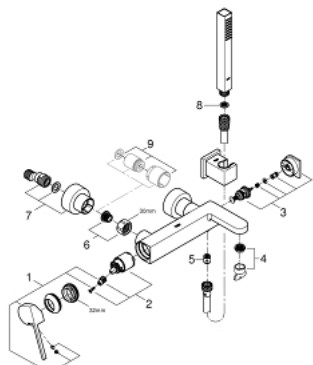

### POPIS PRODUKTU

- Barva: Chrom
- nástěnná
- kovová rukojeť
- 35mm keramická kartuše GROHE SilkMove
- s omezovačem teploty
- povrchová úprava GROHE LongLife
- automatický přepínač: vana/sprcha
- laminární perlátor
- sprchová výpust 1/2"
- integrovaná zpětná klapka
- kryté S-připojky
- ochrana proti zpětnému toku vody
- se sprchovou soupravou
- obsah:
  - Euphoria Cube Stick ruční sprcha (27 698)
  - nástěnný sprchový držák (27 693)
  - Sprchová hadice Silverflex 1500 mm 1/2" x 1/2" (28 364)
- min. doporučený tlak 1,0 baru

### NÁHRADNÍ DÍLY , srpna 2018 – Nyní

- 1: Kompletní páka (Č. obj. 48450000)
- 2: Kartuše (Č. obj. 46374000)
- 3: Přepínání (Č. obj. 48451000)
- 4: Perlátor (Č. obj. 48009000)
- 5: Zpětná klapka (Č. obj. 08565000)
- 6: Přípojné šroubení DN 15 (Č. obj. 45044000)
- 7: S-přípojka (Č. obj. 48453000)
- 8: Sítko (Č. obj. 0700200M)
- 9: Prodlužovací set, 30 mm (Č. obj. 46238000)\*
- 10: Klíč (Č. obj. 19332000)\*
- 11: Speciální klíč (Č. obj. 19377000)\*