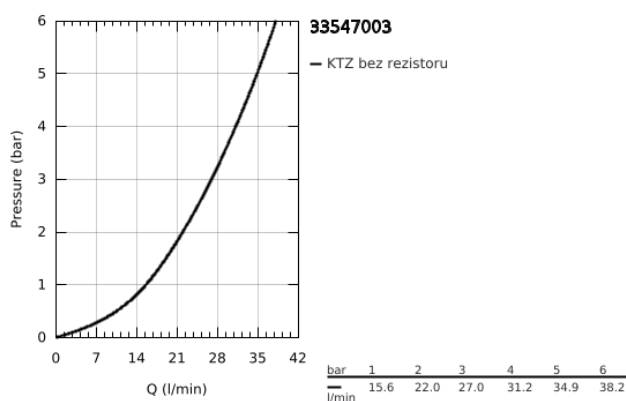

### POPIS PRODUKTU

- Barva: Chrom
- nástěnná
- kovová rukojeť
- 35mm keramická kartuše GROHE SilkMove
- s omezovačem teploty
- povrchová úprava GROHE LongLife
- automatický přepínač: vana/sprcha
- laminární perlátor
- sprchová výpust 1/2"
- integrovaná zpětná klapka
- kryté S-připojky
- ochrana proti zpětnému toku vody
- se sprchovou soupravou
- obsah:
  - Euphoria Cube Stick ruční sprcha (27 698)
  - nástěnný sprchový držák (27 693)
  - Sprchová hadice Silverflex 1500 mm 1/2" x 1/2" (28 364)
- min. doporučený tlak 1,0 baru