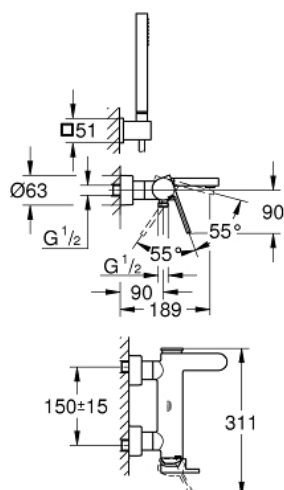

### POPIS PRODUKTU

- Barva: Chrom
- nástěnná
- kovová rukojeť
- 35mm keramická kartuše GROHE SilkMove
- s omezovačem teploty
- povrchová úprava GROHE LongLife
- automatický přepínač: vana/sprcha
- laminární perlátor
- sprchová výpust 1/2"
- integrovaná zpětná klapka
- kryté S-připojky
- ochrana proti zpětnému toku vody
- se sprchovou soupravou
- obsah:
  - Euphoria Cube Stick ruční sprcha (27 698)
  - nástěnný sprchový držák (27 693)
  - Sprchová hadice Silverflex 1500 mm 1/2" x 1/2" (28 364)
- min. doporučený tlak 1,0 baru

### NÁHRADNÍ DÍLY , srpna 2018 – Nyní

- 1: Kompletní páka (Č. obj. 48450000)
- 2: Kartuše (Č. obj. 46374000)
- 3: Přepínání (Č. obj. 48451000)
- 4: Perlátor (Č. obj. 48009000)
- 5: Zpětná klapka (Č. obj. 08565000)
- 6: Přípojné šroubení DN 15 (Č. obj. 45044000)
- 7: S-přípojka (Č. obj. 48453000)
- 8: Sítko (Č. obj. 0700200M)
- 9: Prodlužovací set, 30 mm (Č. obj. 46238000)\*
- 10: Klíč (Č. obj. 19332000)\*
- 11: Speciální klíč (Č. obj. 19377000)\*