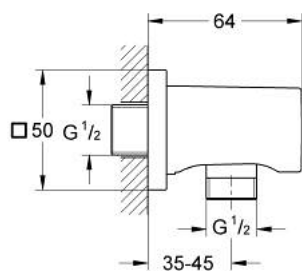

27 076 000 RAINSHOWER NÁSTĚNNÉ KOLÍNKO

POPIS PRODUKTU

- Barva: Chrom
- připojovací závit samec 1/2"
- se čtvercovým kováním
- ochrana proti zpětnému toku vody
- povrchová úprava GROHE LongLife

27 076 000 RAINSHOWER NÁSTĚNNÉ KOLÍNKO