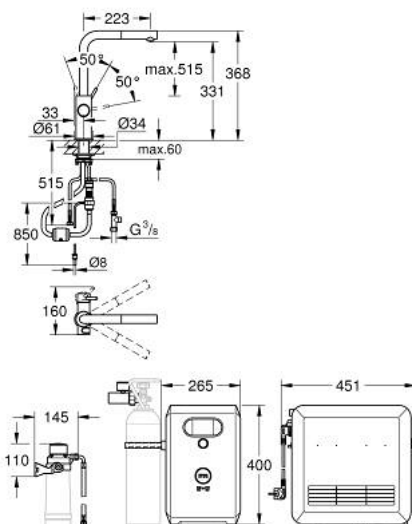

31 326 002 GROHE BLUE PROFESSIONAL SADA S L-VÝPUSTÍ A VYTAHOVACÍM PERLÁTOREM

POPIS PRODUKTU (1/2)

- Barva: Chrom
- obsah:
  - Páková dřezová baterie GROHE Blue s filtrační funkcí
  - jednootvorová montáž
- L-výpust'
- tlačítka 2 pro 3 typy filtrované a chlazené stolní vody
- neperlivé, jemně perlivé nebo perlivé
- povrchová úprava GROHE LongLife
- 28mm keramická kartuše GROHE SilkMove
- vytažovací perlátor pro větší flexibilitu
- otočná trubková výpust'
- otočný úhel 360°
- Oddělené vedení vody
- flexibilní přípojovací hadice
- GROHE Blue Professional chladič
- doručuje 12 litrů chlazené perlivé vody za hodinu
- barevný displej s otočným a stiskacím ovládáním
- Chladič jednotka 270 wattů, 230 V, 50 Hz
- hladina hluku ve stavu pohotovosti 46 dB(A)
- stupeň krytí IP 21
- certifikace CE
- vyžaduje větrací otvory ve spodní části kuchyňské skříňky
- Možnost nastavení a sledování softwaru kapacity filtru a CO₂ prostřednictvím aplikace GROHE Watersystems
- push oznámení při nízké kapacitě filtru resp. CO₂
- s Bluetooth 4.0* a Wi-Fi rozhraním pro bezdrátovou komunikaci dat
- pro mobilní zařízení s operačními systémy Apple iOS** a Android
- Dosah Bluetooth (max. 10 m) se liší v závislosti na použitých materiálech a stěnách mezi vysílačem a přijímačem
- adaptér na čisticí kazetu, pro použití s čisticí kazetou GROHE Blue 40 434 001
- integrovaná hlavice filtru s flexibilním nastavením tvrdosti vody
- indikátor tlaku CO₂