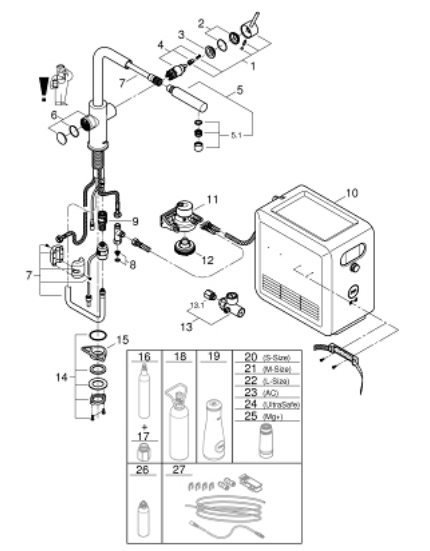

31 326 002 GROHE BLUE PROFESSIONAL SADA S L-VÝPUSTÍ A VYTAHOVACÍM PERLÁTOREM

NÁHRADNÍ DÍLY , května 2018 – Nyní

- 1: Kompletní páka (Č. obj. 46957000)
- 2: Kryt (Č. obj. 46581000)
- 3: Upevňovací kroužek (Č. obj. 07419000)
- 4: Kartuše (Č. obj. 46580000)
- 5: Sprška (Č. obj. 46999000)
- 5.1: Mousseur GROHE Blue L spout (Č. obj. 48194000)
- 6: ovládací jednotka (Č. obj. 46958000)
- 7: sprchová hadice (Č. obj. 48378000)
- 8: Sítko (Č. obj. 47576000)
- 9: Rychlospojka (Č. obj. 46315000)
- 10: Chladič a karbonizátor (Č. obj. 40554002)
- 11: filtrační hlavice (Č. obj. 64508001)
- 12: Čistící adaptér na kartuši (Č. obj. 40694000)
- 13: indikátor tlaku (Č. obj. 46717000)
- 13.1: CO₂ adaptér (Č. obj. 40962000)
- 14: Hlavicové upevnění (Č. obj. 48384000)
- 15: Stabilizační deska (Č. obj. 05334000)
- 16: Karbonizační lahev CO₂ 425 g (4 ks) (Č. obj. 40422000)*
- 17: CO₂ adapter (Č. obj. 40962000)*
- 18: Startovní sada 2 kg CO₂ lahev (Č. obj. 40423000)*
- 19: Skleněná karafa (Č. obj. 40405000)*
- 20: Filtr velikost S (Č. obj. 40404001)*
- 21: Filtr velikost M (Č. obj. 40430001)*
- 22: Filtr velikost L (Č. obj. 40412001)*
- 23: Aktivní uhlíkový filtr (Č. obj. 40547001)*
- 24: Ultrasafe filtr (Č. obj. 40575001)*
- 25: Magnesiový filtr (Č. obj. 40691001)*
- 26: Čistící kartuše (Č. obj. 40434001)*
- 27: Prodlužovací set (Č. obj. 40843000)*