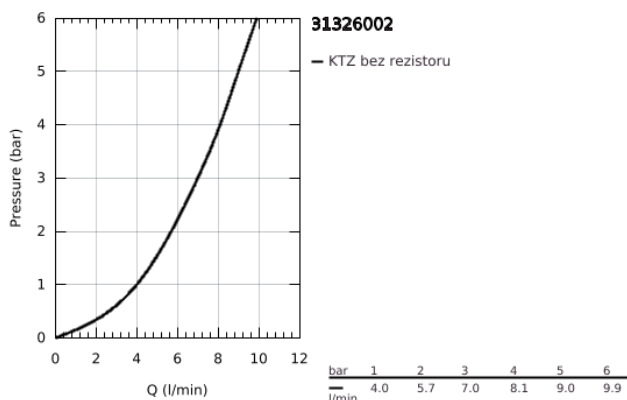

31 326 002 GROHE BLUE PROFESSIONAL SADA S L-VÝPUSTÍ A VYTAHOVACÍM PERLÁTOREM

POPIS PRODUKTU (1/2)

- Barva: Chrom
- obsah:
 - Páková dřezová baterie GROHE Blue s filtrační funkcí
 - jednootvorová montáž
- L-výpust'
- tlačítka 2 pro 3 typy filtrované a chlazené stolní vody
- neperlivé, jemně perlivé nebo perlivé
- povrchová úprava GROHE LongLife
- 28mm keramická kartuše GROHE SilkMove
- vytažovací perlátor pro větší flexibilitu
- otočná trubková výpust'
- otočný úhel 360°
- Oddělené vedení vody
- flexibilní přípojovací hadice
- GROHE Blue Professional chladič
- doručuje 12 litrů chlazené perlivé vody za hodinu
- barevný displej s otočným a stiskacím ovládáním
- Chladič jednotka 270 wattů, 230 V, 50 Hz
- hladina hluku ve stavu pohotovosti 46 dB(A)
- stupeň krytí IP 21
- certifikace CE
- vyžaduje větrací otvory ve spodní části kuchyňské skříňky
- Možnost nastavení a sledování softwaru kapacity filtru a CO₂ prostřednictvím aplikace GROHE Watersystems
- push oznámení při nízké kapacitě filtru resp. CO₂
- s Bluetooth 4.0* a Wi-Fi rozhraním pro bezdrátovou komunikaci dat
- pro mobilní zařízení s operačními systémy Apple iOS** a Android
- Dosah Bluetooth (max. 10 m) se liší v závislosti na použitých materiálech a stěnách mezi vysílačem a přijímačem
- adaptér na čisticí kazetu, pro použití s čisticí kazetou GROHE Blue 40 434 001
- integrovaná hlavice filtru s flexibilním nastavením tvrdosti vody
- indikátor tlaku CO₂