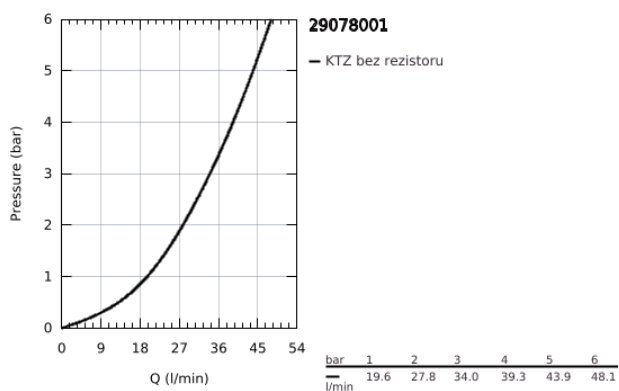

### POPIS PRODUKTU

- Barva: Chrom
- podomítková instalace
- obsah:
- montážní set
- kovová rukojeť
- podomítková sada pro nástěnnou sprchovou baterii
- GROHE SmoothControl 46 mm keramická kartuše
- povrchová úprava GROHE LongLife
- nastavitelný omezovač průtoku
- těsnění rozety a revizní šachty
- volitelný omezovač teploty ref. č. 46 375
- exkluzivně v kanálu Professional