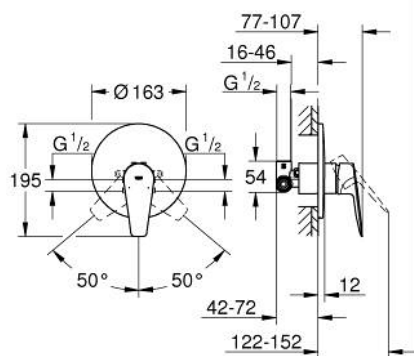

### POPIS PRODUKTU

- Barva: Chrom
- podomítková instalace
- obsah:
- montážní set
- kovová rukojeť
- podomítková sada pro nástěnnou sprchovou baterii
- GROHE SmoothControl 46 mm keramická kartuše
- povrchová úprava GROHE LongLife
- nastavitelný omezovač průtoku
- těsnění rozety a revizní šachty
- volitelný omezovač teploty ref. č. 46 375
- exkluzivně v kanálu Professional