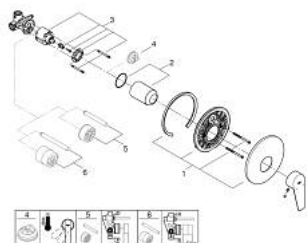

29 078 001 BAUEDGE PÁKOVÁ SPRCHOVÁ BATERIE, DN 15

NÁHRADNÍ DÍLY , září 2018 – Nyní

- 1: Rozeta (Č. obj. 46904000)
- 2: Kryt (Č. obj. 09038000)
- 3: Kartuše (Č. obj. 46048000)
- 4: Omezovač teploty (Č. obj. 46375000)*
- 5: Prodlužovací set (Č. obj. 46191000)*
- 6: Prodlužovací set (Č. obj. 46343000)*

* Volitelné příslušenství