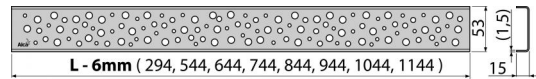

BUBLE-550M

Rošt pro liniový podlahový žlab, nerez-mat

**Použití**

Pro podlahové žlaby ALCA: APZ1, APZ101, APZ1001, APZ1101, APZ4, APZ104, APZ1004, APZ1104, APZ12, APZ22, APZ2012, APZ2022

Vlastnosti

- Materiál: nerezová ocel AISI 304, DIN 1.4301
- Povrch: nerez mat

Rozsah dodávky

- Demontážní háček
- Plastová vymezovací opěrka
- Rošt

Objednací kód, Logistické informace

| Kód | EAN | Délka | Hmotnost (kus balení paleta) | Rozměr (kus balení) | Množství (balení paleta) |
|------------|---------------|--------|-------------------------------------|--------------------------|-------------------------------|
| BUBLE-550M | 8594045939613 | 550 mm | 0,5128 0,0000 0,0000 kg | 590×20×55 – mm | 1 – ks |