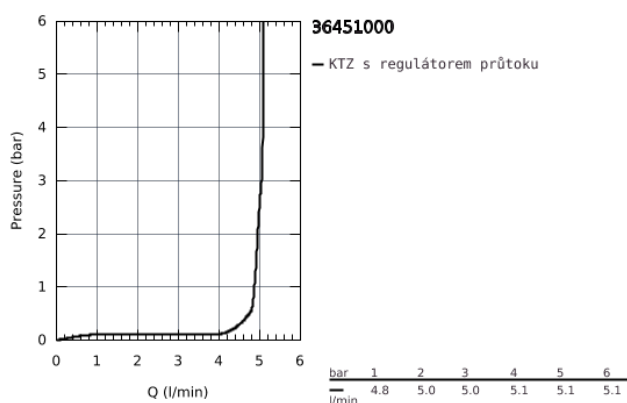

36 451 000 BAU COSMOPOLITAN E INFRAČERVENÁ ELEKTRONICKÁ UMYVADLOVÁ BATERIE 1/2" SE SMĚŠOVACÍM ZAŘÍZENÍM A NASTAVITELNÝM OMEZOVAČEM TEPLoty

POPIS PRODUKTU

- Barva: chrom
- s infračerveným senzorem pro potřeby monitoringu stavu, konfigurace a potřeby servisu
- lithiová baterie 6V, typ CR-P2
- Životnost baterie: cca 7 let (150 spuštění denně)
- GROHE Long-Life povrch
- GROHE Water Saving perlátor 5,7 l/min
- vedení vody uvnitř - bez niklu a olova
- tělo baterie vyrobené z kompozitního polymeru
- flexi připojovací hadičky
- jednosměrný ventil
- zachytávač nečistot
- integrovaný magnetický ventil
- externí baterie
- rychlomontážní systém
- víceúrovňový ukazatel stavu baterie
- 7 přednastavených programů:
- automatické proplachování
- tepelná desinfekce
- režim čištění
- další funkce a precizní nastavení prostřednictvím dálkového ovladače 36 407
- certifikace CE
- skupina armatur I, přezkoušeno dle DIN 4109
- typ ochrany baterie IP 59

36 451 000 **BAU COSMOPOLITAN E INFRAČERVENÁ ELEKTRONICKÁ UMYVADLOVÁ
BATERIE 1/2" SE SMĚŠOVACÍM ZAŘÍZENÍM A NASTAVITELNÝM OMEZOVAČEM TEPLoty**

36 451 000 BAU COSMOPOLITAN E INFRAČERVENÁ ELEKTRONICKÁ UMYVADLOVÁ BATERIE 1/2" SE SMĚŠOVACÍM ZAŘÍZENÍM A NASTAVITELNÝM OMEZOVAČEM TEPLoty