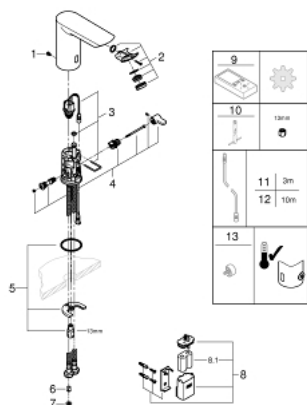

NÁHRADNÍ DÍLY , dubna 2021 – Nyní

- 1: Šrouby (Č. obj. 4283100M)
- 2: Perlátor (Č. obj. 42582000)
- 3: Magnetický ventil (Č. obj. 42479000)
- 4: Směšovací díl s pákou (Č. obj. 42581000)
- 5: Kontrašroubení (Č. obj. 46249000)
- 6: Zpětná klapka (Č. obj. 4257200M)
- 7: Filtr (Č. obj. 4241300M)
- 8: Pouzdro s baterií (Č. obj. 42393000)
- 8.1: Baterie (Č. obj. 42886000)
- 9: Dálkové ovládání (Č. obj. 36407001)*
- 10: Montážní klíč (Č. obj. 19017000)*
- 11: Prodlužovací napájecí kabel (Č. obj. 36340000)*
- 12: Prodlužovací napájecí kabel (Č. obj. 36341000)*
- 13: Skryté směšovací zařízení (Č. obj. 42408000)*