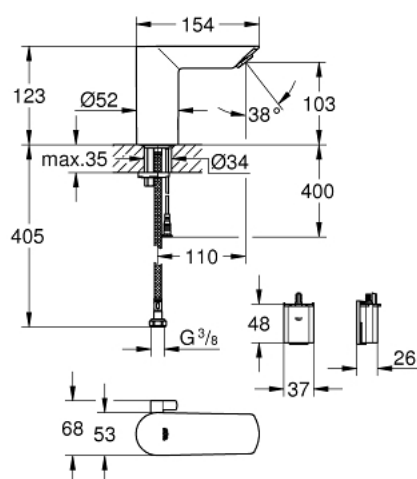

36 451 000 BAU COSMOPOLITAN E INFRAČERVENÁ ELEKTRONICKÁ UMYVADLOVÁ BATERIE 1/2" SE SMĚŠOVACÍM ZAŘÍZENÍM A NASTAVITELNÝM OMEZOVAČEM TEPLoty

POPIS PRODUKTU

- Barva: chrom
- s infračerveným senzorem pro potřeby monitoringu stavu, konfigurace a potřeby servisu
- lithiová baterie 6V, typ CR-P2
- Životnost baterie: cca 7 let (150 spuštění denně)
- GROHE Long-Life povrch
- GROHE Water Saving perlátor 5,7 l/min
- vedení vody uvnitř - bez niklu a olova
- tělo baterie vyrobené z kompozitního polymeru
- flexi připojovací hadičky
- jednosměrný ventil
- zachytávač nečistot
- integrovaný magnetický ventil
- externí baterie
- rychlomontážní systém
- víceúrovňový ukazatel stavu baterie
- 7 přednastavených programů:
- automatické proplachování
- tepelná desinfekce
- režim čištění
- další funkce a precizní nastavení prostřednictvím dálkového ovladače 36 407
- certifikace CE
- skupina armatur I, přezkoušeno dle DIN 4109
- typ ochrany baterie IP 59

36 451 000 **BAU COSMOPOLITAN E INFRAČERVENÁ ELEKTRONICKÁ UMYVADLOVÁ
BATERIE 1/2" SE SMĚŠOVACÍM ZAŘÍZENÍM A NASTAVITELNÝM OMEZOVAČEM TEPLoty**

36 451 000 BAU COSMOPOLITAN E INFRAČERVENÁ ELEKTRONICKÁ UMYVADLOVÁ BATERIE 1/2" SE SMĚŠOVACÍM ZAŘÍZENÍM A NASTAVITELNÝM OMEZOVAČEM TEPLoty

NÁHRADNÍ DÍLY , dubna 2021 – Nyní

- 1: Šrouby (Č. obj. 4283100M)
- 2: Perlátor (Č. obj. 42582000)
- 3: Magnetický ventil (Č. obj. 42479000)
- 4: Směšovací díl s pákou (Č. obj. 42581000)
- 5: Kontrašroubení (Č. obj. 46249000)
- 6: Zpětná klapka (Č. obj. 4257200M)
- 7: Filtr (Č. obj. 4241300M)
- 8: Pouzdro s baterií (Č. obj. 42393000)
- 8.1: Baterie (Č. obj. 42886000)
- 9: Dálkové ovládání (Č. obj. 36407001)*
- 10: Montážní klíč (Č. obj. 19017000)*
- 11: Prodlužovací napájecí kabel (Č. obj. 36340000)*
- 12: Prodlužovací napájecí kabel (Č. obj. 36341000)*
- 13: Skryté směšovací zařízení (Č. obj. 42408000)*