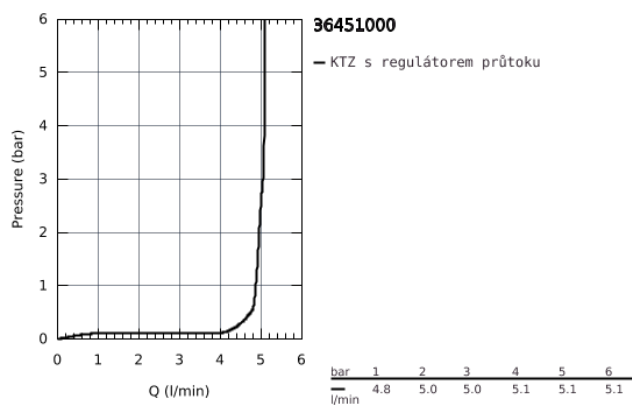

36 451 000 BAU COSMOPOLITAN E INFRAČERVENÁ ELEKTRONICKÁ UMYVADLOVÁ BATERIE 1/2" SE SMĚŠOVACÍM ZAŘÍZENÍM A NASTAVITELNÝM OMEZOVAČEM TEPLoty

POPIS PRODUKTU

- Barva: chrom
- s infračerveným senzorem pro potřeby monitoringu stavu, konfigurace a potřeby servisu
- lithiová baterie 6V, typ CR-P2
- Životnost baterie: cca 7 let (150 spuštění denně)
- GROHE Long-Life povrch
- GROHE Water Saving perlátor 5,7 l/min
- vedení vody uvnitř - bez niklu a olova
- tělo baterie vyrobené z kompozitního polymeru
- flexi připojovací hadičky
- jednosměrný ventil
- zachytávač nečistot
- integrovaný magnetický ventil
- externí baterie
- rychlomontážní systém
- víceúrovňový ukazatel stavu baterie
- 7 přednastavených programů:
- automatické proplachování
- tepelná desinfekce
- režim čištění
- další funkce a precizní nastavení prostřednictvím dálkového ovladače 36 407
- certifikace CE
- skupina armatur I, přezkoušeno dle DIN 4109
- typ ochrany baterie IP 59

36 451 000 **BAU COSMOPOLITAN E INFRAČERVENÁ ELEKTRONICKÁ UMYVADLOVÁ
BATERIE 1/2" SE SMĚŠOVACÍM ZAŘÍZENÍM A NASTAVITELNÝM OMEZOVAČEM TEPLoty**

36 451 000 BAU COSMOPOLITAN E INFRAČERVENÁ ELEKTRONICKÁ UMYVADLOVÁ BATERIE 1/2" SE SMĚŠOVACÍM ZAŘÍZENÍM A NASTAVITELNÝM OMEZOVAČEM TEPLoty