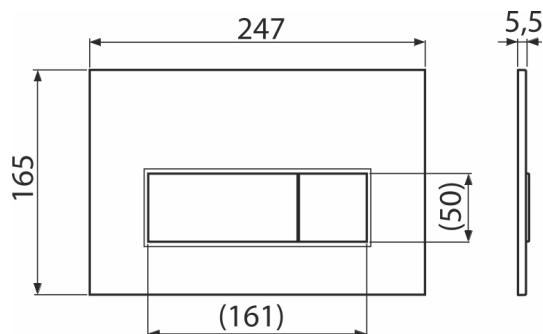

M570 THIN

Ovládací tlačítko pro předstěnové instalační systémy, bílá-lesk

Použití

Pro předstěnové instalační systémy a WC nádrže pro zazdění

Vlastnosti

- Dvoučinné mechanické splachování
- Kompatibilní pro všechny předstěnové instalační systémy a nádrže pro zazdění Alca
- Materiál: plast
- Povrchová úprava: bílá
- Tlačítko minimálně vystupuje nad obklad díky tloušťce pouhých 5,5 mm

Kód	EAN	Hmotnost (kus balení paleta)	Rozměr (kus balení)	Množství (balení paleta)
M570	8595580558604	0,35 8,66 262,5 kg	250×170×36 595×395×245 mm	25 700 ks

Záruky 2/2 roky * Celní kód 39269097

Technické parametry