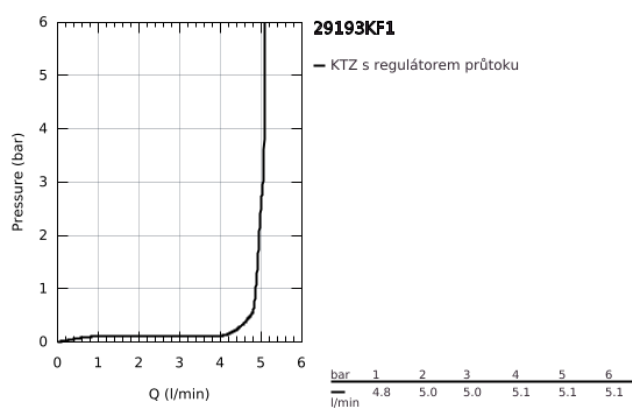

29 193 KF1 ESSENCE UMYVADLOVÁ DVOUOTVOROVÁ BATERIE, VELIKOST L

POPIS PRODUKTU

- Barva: phantom black
- nástěnná
- sada pro konečnou instalaci
- 23 571 000 / 32 635 000
- bez podomítkového tělesa
- kovová rozeta
- kovová rukojeť
- GROHE EcoJoy – méně vody, dokonalý průtok
- maximální průtok (při 3 barech): 5 l/min
- GROHE AquaGuide nastavitelný perlátor
- vzdálenost středu 110 mm
- délka 230 mm
- exkluzivně v kanálu Professional

29 193 KF1 ESSENCE UMYVADLOVÁ DVOUOTVOROVÁ BATERIE, VELIKOST L

NÁHRADNÍ DÍLY , února 2023 – Nyní

1: Kompletní páka (Č. obj. 46916KF0)

2: Výtoková trubice (Č. obj. 48639KF0)

2.1: Perlátor (Č. obj. 48480000)