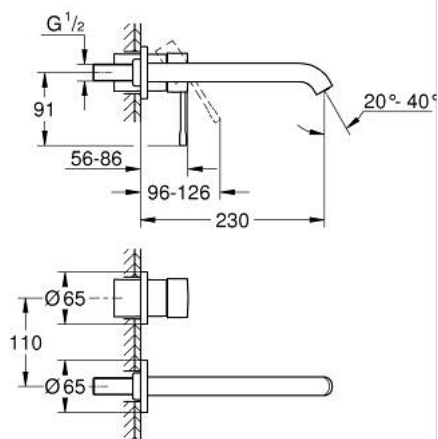

29 193 KF1 ESSENCE UMYVADLOVÁ DVOUOTVOROVÁ BATERIE, VELIKOST L

POPIS PRODUKTU

- Barva: phantom black
- nástěnná
- sada pro konečnou instalaci
- 23 571 000 / 32 635 000
- bez podomítkového tělesa
- kovová rozeta
- kovová rukojeť
- GROHE EcoJoy – méně vody, dokonalý průtok
- maximální průtok (při 3 barech): 5 l/min
- GROHE AquaGuide nastavitelný perlátor
- vzdálenost středu 110 mm
- délka 230 mm
- exkluzivně v kanálu Professional

29 193 KF1 ESSENCE UMYVADLOVÁ DVOUOTVOROVÁ BATERIE, VELIKOST L

NÁHRADNÍ DÍLY , února 2023 – Nyní

1: Kompletní páka (Č. obj. 46916KF0)

2: Výtoková trubice (Č. obj. 48639KF0)

2.1: Perlátor (Č. obj. 48480000)