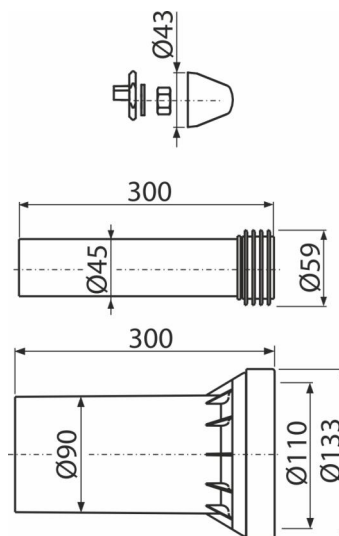

M9000K-DN90

Připojovací sada k závěsnému WC, DN 90, délka 300 mm, PE, chrom

Použití

Pro napojení vody a odpadu pro závěsné WC – sada
Pro předstěnové instalační systémy

Vlastnosti

- Materiál: plast

Rozsah dodávky

- Přímé hrdlo pro napojení závěsné WC mísy k odpadu, polyethylen, Ø90 mm, včetně manžety
- Propojka pro napojení závěsné WC mísy k přívodu vody z nádrže, polypropylen, Ø45 mm, včetně vrapové vložky
- Fixační set pro uchycení WC mísy: podložky – 4 ks, krytka – 2 ks, matice – 2 ks

Objednací kód, Logistické informace

Kód	EAN	Hmotnost (kus balení paleta)	Rozměr (kus balení)	Množství (balení paleta)
M9000K-DN90	8595580586140	0,44 6,54 166,4 kg	300×200×150 590×430×390 mm	15 240 ks

Záruky