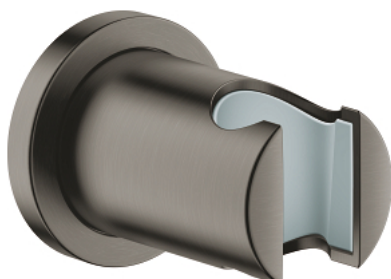

27 074 AL0 RAINSHOWER NÁSTĚNNÝ DRŽÁK SPRCHY

POPIS PRODUKTU

- Barva: kartáčovaný Hard Graphite
- bez nastavení
- s kruhovým kováním
- povrchová úprava GROHE LongLife