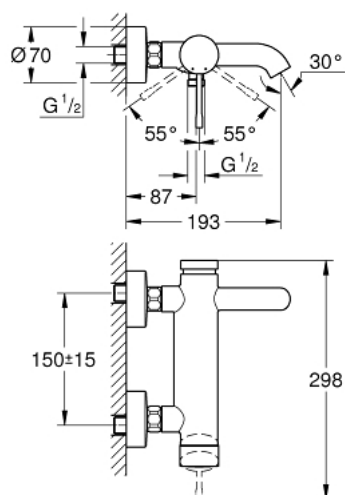

## 33 624 DL1 ESSENCE PÁKOVÁ VANOVÁ BATERIE, DN 15

### POPIS PRODUKTU

- Barva: kartáčovaný Warm Sunset
- nástěnná
- kovová rukojeť
- 35mm keramická kartuše GROHE SilkMove
- s omezovačem teploty
- povrchová úprava GROHE LongLife
- automatický přepínač: vana/sprcha
- perlátor
- sprchová výpust 1/2"
- integrovaná zpětná klapka
- S-přípojky
- ochrana proti zpětnému toku vody
- min. doporučený tlak 1,0 baru