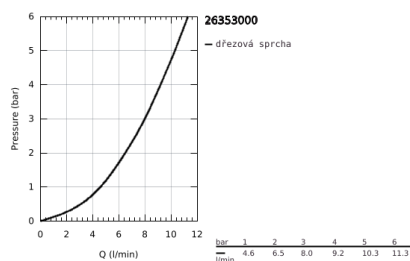

26 353 000 TEMPESTA-F TRIGGER SPRAY 30 SET S DRŽÁKEM NA STĚNU 1 PROUD

POPIS PRODUKTU

- Barva: Chrom
- součásti:
 - ruční sprcha s vypínačem (27 512 001)
 - maximální průtok (při tlaku 3 bary): 8,0 l/min
 - nástěnný držák sprchy (28 605)
 - Silverflex Long-Life sprchová hadice 1500 mm (26 346)
 - povrchová úprava GROHE Long-Life
 - Odvápňovací systém SpeedClean
 - Izolace Inner WaterGuide pro delší životnost
 - Zarážka TwistStop zabráňující kroucení hadice
 - Při instalaci se řiďte místními normami