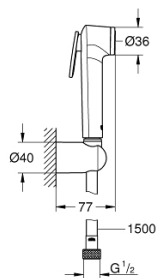

26 353 000 TEMPESTA-F TRIGGER SPRAY 30 SET S DRŽÁKEM NA STĚNU 1 PROUD

POPIS PRODUKTU

- Barva: Chrom
- součásti:
 - ruční sprcha s vypínačem (27 512 001)
 - maximální průtok (při tlaku 3 bary): 8,0 l/min
 - nástěnný držák sprchy (28 605)
 - Silverflex Long-Life sprchová hadice 1500 mm (26 346)
 - povrchová úprava GROHE Long-Life
 - Odvápňovací systém SpeedClean
 - Izolace Inner WaterGuide pro delší životnost
 - Zarážka TwistStop zabráňující kroucení hadice
 - Při instalaci se řiďte místními normami