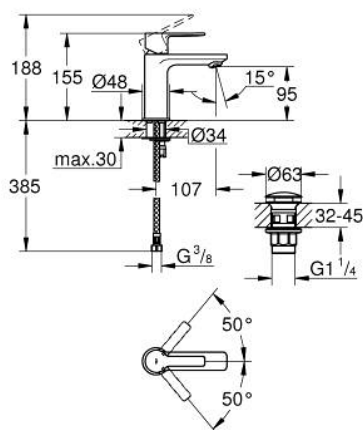

23 791 001 LINEARE PÁKOVÁ UMYVADLOVÁ BATERIE DN 15 VELIKOST XS

POPIS PRODUKTU

- Barva: Chrom
- jednoutorová montáž
- kovová rukojeť
- 28mm keramická kartuše GROHE SilkMove
- s omezovačem teploty
- povrchová úprava GROHE LongLife
- GROHE EcoJoy – méně vody, dokonalý průtok
- maximální průtok (při 3 barech): 5 l/min
- perlátor SpeedClean – odstranění vodního kamene přetřením
- GROHE FastFixation Plus rychloupevňovací systém
- hladké tělo s odtokovou soupravou push-open 1 1/4"
- flexibilní připojovací hadice

23 791 001 LINEARE PÁKOVÁ UMYVADLOVÁ BATERIE DN 15 VELIKOST XS

NÁHRADNÍ DÍLY , července 2016 – Nyní

- 1: Kompletní páka (Č. obj. 46980000)
 - 2: Kryt (Č. obj. 46581000)
 - 3: Upevňovací kroužek (Č. obj. 07419000)
 - 4: Kartuše (Č. obj. 46580000)
 - 5: Perlátor (Č. obj. 48159000)
 - 6: Kontrašroubení (Č. obj. 46645000)
 - 7: Odpadová souprava se zaskakovacím uzavíratelným krytem (Č. obj. 65807000)
 - 7.1: Zátka odpadové soupravy (Č. obj. 45986000)
 - 8: Montážní klíč (Č. obj. 19017000)*
- * Volitelné příslušenství