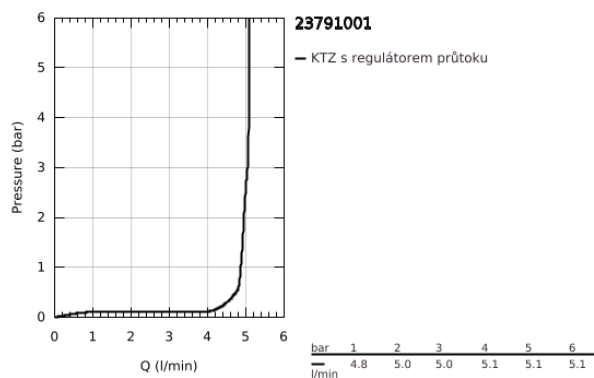

23 791 001 LINEARE PÁKOVÁ UMYVADLOVÁ BATERIE DN 15 VELIKOST XS

POPIS PRODUKTU

- Barva: Chrom
- jednoutorová montáž
- kovová rukojeť
- 28mm keramická kartuše GROHE SilkMove
- s omezovačem teploty
- povrchová úprava GROHE LongLife
- GROHE EcoJoy – méně vody, dokonalý průtok
- maximální průtok (při 3 barech): 5 l/min
- perlátor SpeedClean – odstranění vodního kamene přetřením
- GROHE FastFixation Plus rychloupevňovací systém
- hladké tělo s odtokovou soupravou push-open 1 1/4"
- flexibilní připojovací hadice

23 791 001 LINEARE PÁKOVÁ UMYVADLOVÁ BATERIE DN 15 VELIKOST XS

NÁHRADNÍ DÍLY , července 2016 – Nyní

- 1: Kompletní páka (Č. obj. 46980000)
 - 2: Kryt (Č. obj. 46581000)
 - 3: Upevňovací kroužek (Č. obj. 07419000)
 - 4: Kartuše (Č. obj. 46580000)
 - 5: Perlátor (Č. obj. 48159000)
 - 6: Kontrašroubení (Č. obj. 46645000)
 - 7: Odpadová souprava se zaskakovacím uzavíratelným krytem (Č. obj. 65807000)
 - 7.1: Zátka odpadové soupravy (Č. obj. 45986000)
 - 8: Montážní klíč (Č. obj. 19017000)*
- * Volitelné příslušenství