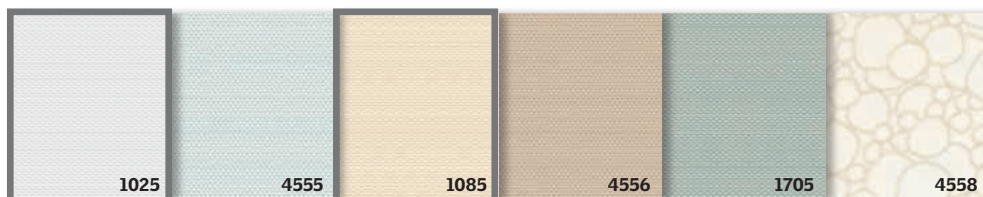

Essentials

Darks

Vegetals

Graphics

 Označení pro kolekci Standard

Certifikáty a garance

Výrobní závody VELUX mají implementovány systémy jakosti a environmentálního managementu ISO 9001 a ISO 14001. Naše výrobky jsou vyráběny v souladu s nařízením EU o dřevě (EUTR): nařízením EU 995/2010.