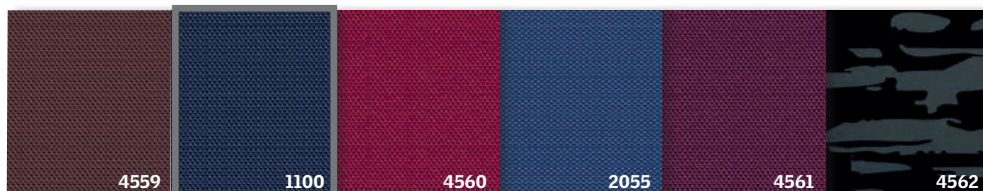

Essentials

Darks

Vegetals

Graphics

Označení pro kolekci Standard

Certifikáty a garance

Výrobní závody VELUX mají implementovány systémy jakosti a environmentálního managementu ISO 9001 a ISO 14001. Naše výrobky jsou vyráběny v souladu s nařízením EU o dřevě (EUTR): nařízením EU 995/2010.

Žádné produkty VELUX nejsou povinny být registrovány v souladu s nařízením Evropského parlamentu 1907/2006 - REACH, žádný z našich výrobků neobsahuje žádné nebezpečné látky podléhající registraci.

Roleta DKL je testována na obsah škodlivin dle normy Oeko-Tex standard 100.

Informace o cenách oken najdete na www.velux.cz, pro informace o dostupnosti velikostí a zasklení z nestandardní nabídky kontaktujte zákaznické centrum.

VELUX Česká republika, s.r.o.
Zákaznické centrum:
Telefon: 531 015 511

info.v-cz@velux.com
www.velux.cz