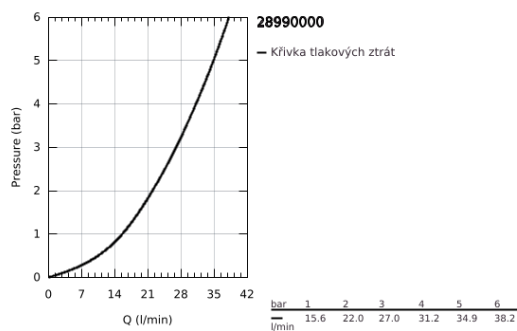

28 990 000 TALENTOFILL VANOVÁ NAPOUŠTĚČÍ, ODTOKOVÁ A PŘEPADOVÁ SOUPRAVA

POPIS PRODUKTU

- Barva: Chrom
- pro běžné vany
- bez koncových prvků
- včetně zátky a 45° odpadového kolene
- bez přetlakového ventilu
- instalace v souladu s normou DIN 1988
- pouze s přetlakovým ventilem
- Typ A2
- přípojovací sada Talentofill (28 995)

28 990 000 TALENTOFILL VANOVÁ NAPOUŠTĚČÍ, ODTOKOVÁ A PŘEPADOVÁ SOUPRAVA

NÁHRADNÍ DÍLY , března 2007 – Nyní

1: Napouštěcí část s perlátorem (Č. obj. 29009000)