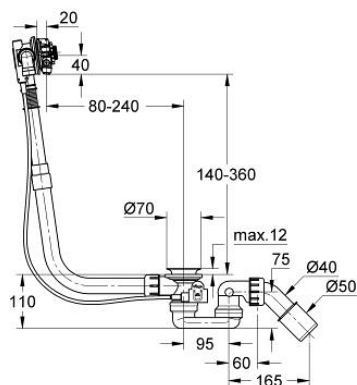

28 990 000 TALENTOFILL VANOVÁ NAPOUŠTĚČÍ, ODTOKOVÁ A PŘEPADOVÁ SOUPRAVA

POPIS PRODUKTU

- Barva: Chrom
- pro běžné vany
- bez koncových prvků
- včetně zátky a 45° odpadového kolene
- bez přetlakového ventilu
- instalace v souladu s normou DIN 1988
- pouze s přetlakovým ventilem
- Typ A2
- přípojovací sada Talentofill (28 995)

28 990 000 TALENTOFILL VANOVÁ NAPOUŠTĚČÍ, ODTOKOVÁ A PŘEPADOVÁ SOUPRAVA

NÁHRADNÍ DÍLY , března 2007 – Nyní

1: Napouštěcí část s perlátorem (Č. obj. 29009000)