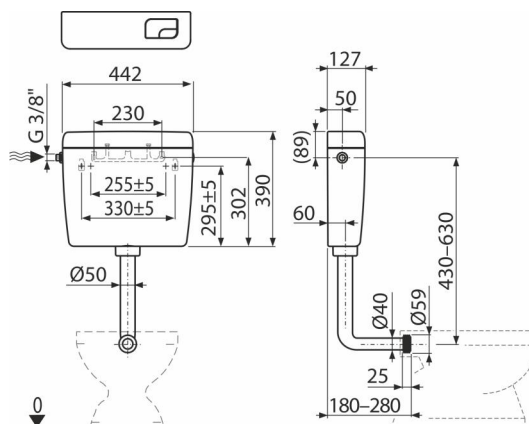

A930-M-3/8"

WC nádržka DUAL nízko položená, bílá

Použití

Pro montáž na omítku

Pro montáž jako středně a nízko položenou

Vlastnosti

- Nádržka izolovaná proti rosení
- Přívod vody zleva/zprava/zezadu
- Univerzální závěsy se svou roztečí a tvarem shodují s dosud používanými nádržkami
- Objem 8 l s velkou variabilitou nastavení vypouštění objemu vody
- Splachování DUAL 3/6 l
- Úsporně nastavitelné spláchnutí
- Konstrukční řešení zaručuje komfort ovládání splachování i pro děti a handicapované osoby
- Materiál: ABS

Rozsah dodávky

- Nádržka
- Napouštěcí (3/8") a vypouštěcí armatura
- Koleny Ø50/40 mm pro nízko položenou nádržku
- Splachovací set pro nízko položenou nádržku (tlačítko malé, velké)
- Fixační set

Objednací kód, Logistické informace

Kód	EAN	Hmotnost (kus balení paleta)	Rozměr (kus balení)	Množství (balení paleta)
A930-M-3/8"	8595580584481	2,67 2,67 193,4 kg	456×142×440 456×142×440 mm	1 65 ks

Záruky

2/3 roky *

Normy

ČSN EN 14124, ČSN EN 14055

Technické parametry

- Funkční požadavky třída I
- Velké spláchnutí 5,5-8 l
- Malé spláchnutí 2,5-3,5 l
- Standardní nastavení velkého spláchnutí 6 l
- Standardní nastavení malého spláchnutí 3 l
- Při instalaci na vysoko položenou nádržku je funkční pouze velké spláchnutí 6-8 l
- Akustická skupina II <30 dB
- Pracovní rozsah 0,05-0,8 MPa
- Doporučený provozní tlak 0,3-0,5 MPa