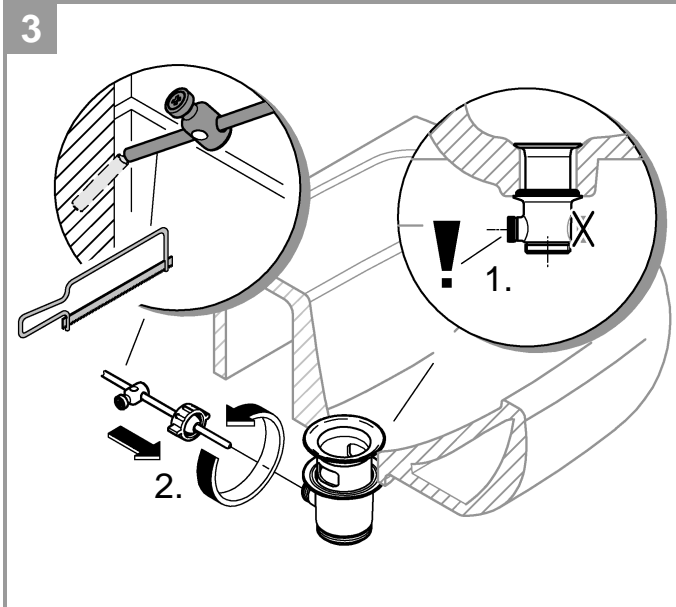

1b

2

3

*19 332	32mm	*19 017	13mm		07 052 180mm
					*07 341 350mm

Pure Freude an Wasser

GROHE
WAVES

D

+49 571 3989 333
helpline@grohe.de