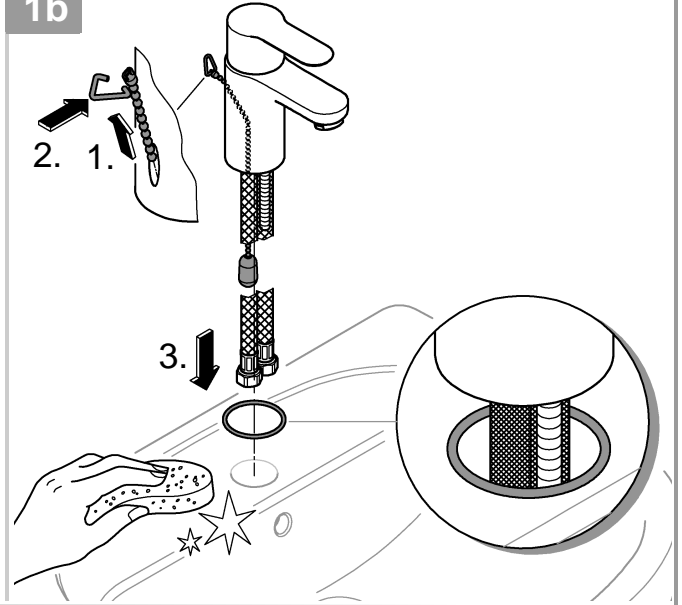

1b

2

3

*19 332	32mm	*19 017	13mm		07 052 180mm
					*07 341 350mm

Pure Freude an Wasser

GROHE
WAVES

D

+49 571 3989 333
helpline@grohe.de