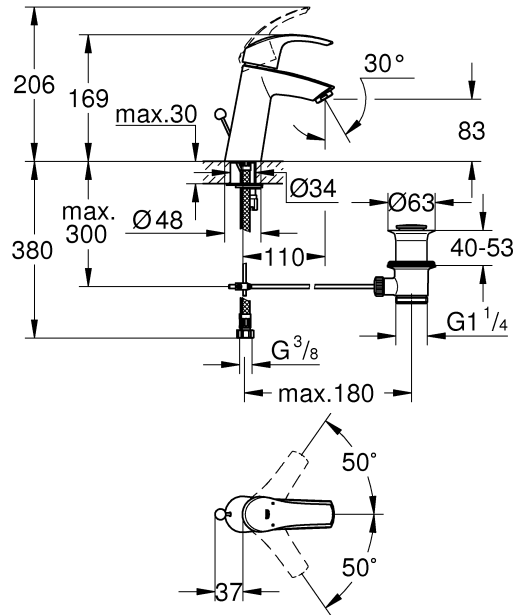

23 322

23 323

23 324

23 322

23 323

23 324

DIN 1988
DIN EN 806

1a

1b

2

3

*19 332	32mm	*19 017	13mm		07 052 180mm
					*07 341 350mm

Pure Freude an Wasser

GROHE
WAVES

D

+49 571 3989 333
helpline@grohe.de