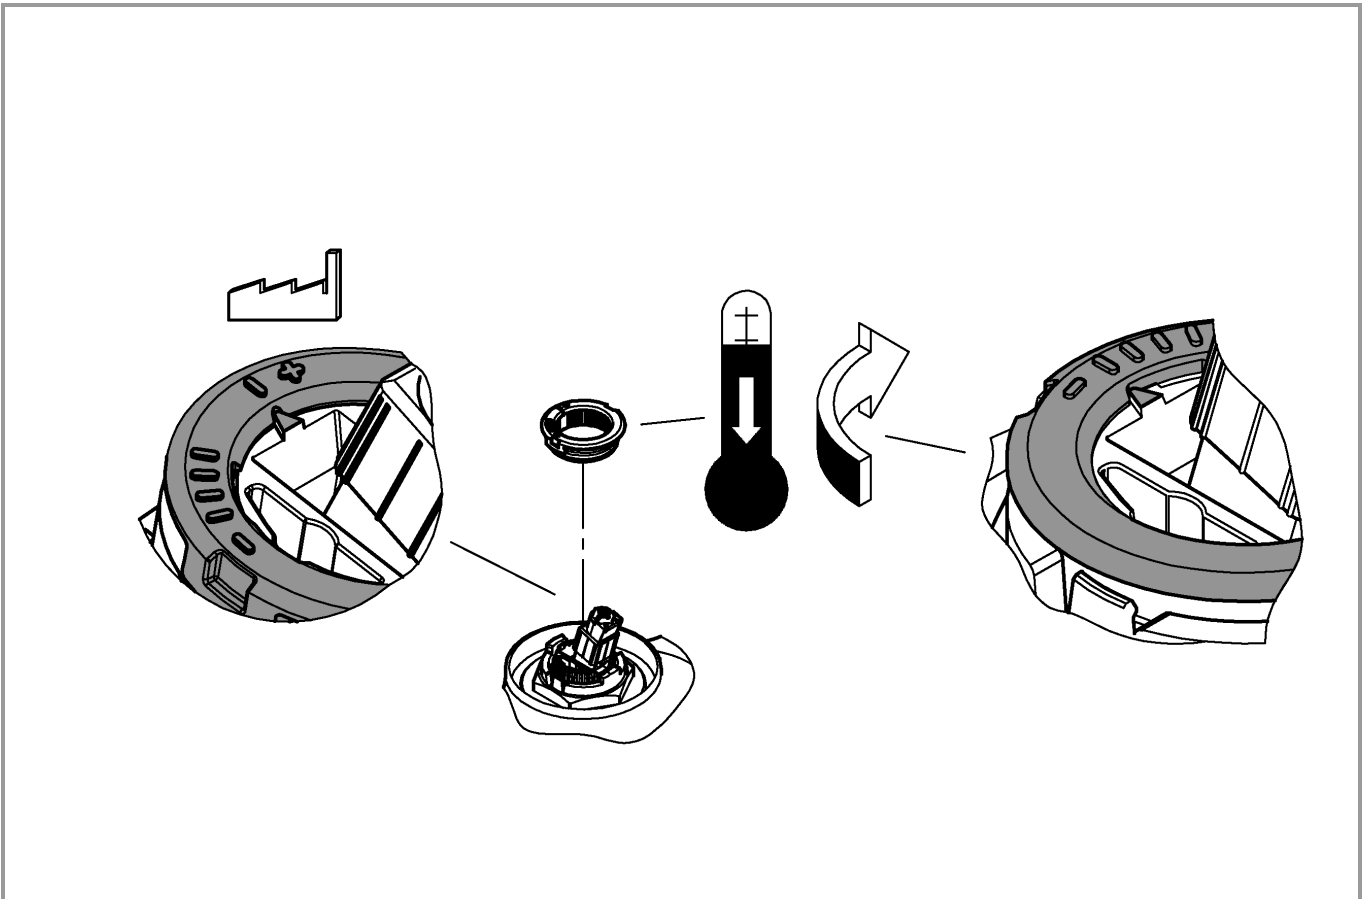

1b

2

3

*19 332	32mm	*19 017	13mm		07 052 180mm
					*07 341 350mm

Pure Freude an Wasser

GROHE
WAVES

D

+49 571 3989 333
helpline@grohe.de