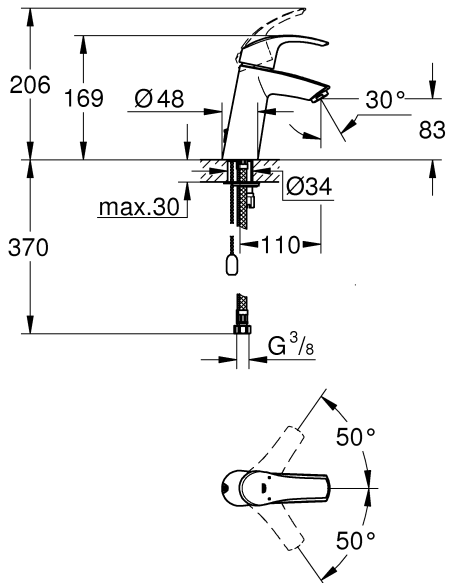

23 322

23 323

23 324

23 322

23 323

23 324

DIN 1988
DIN EN 806

1a

1b

2

3

*19 332	32mm	*19 017	13mm		07 052 180mm
					*07 341 350mm

Pure Freude an Wasser

GROHE
WAVES

D

+49 571 3989 333
helpline@grohe.de