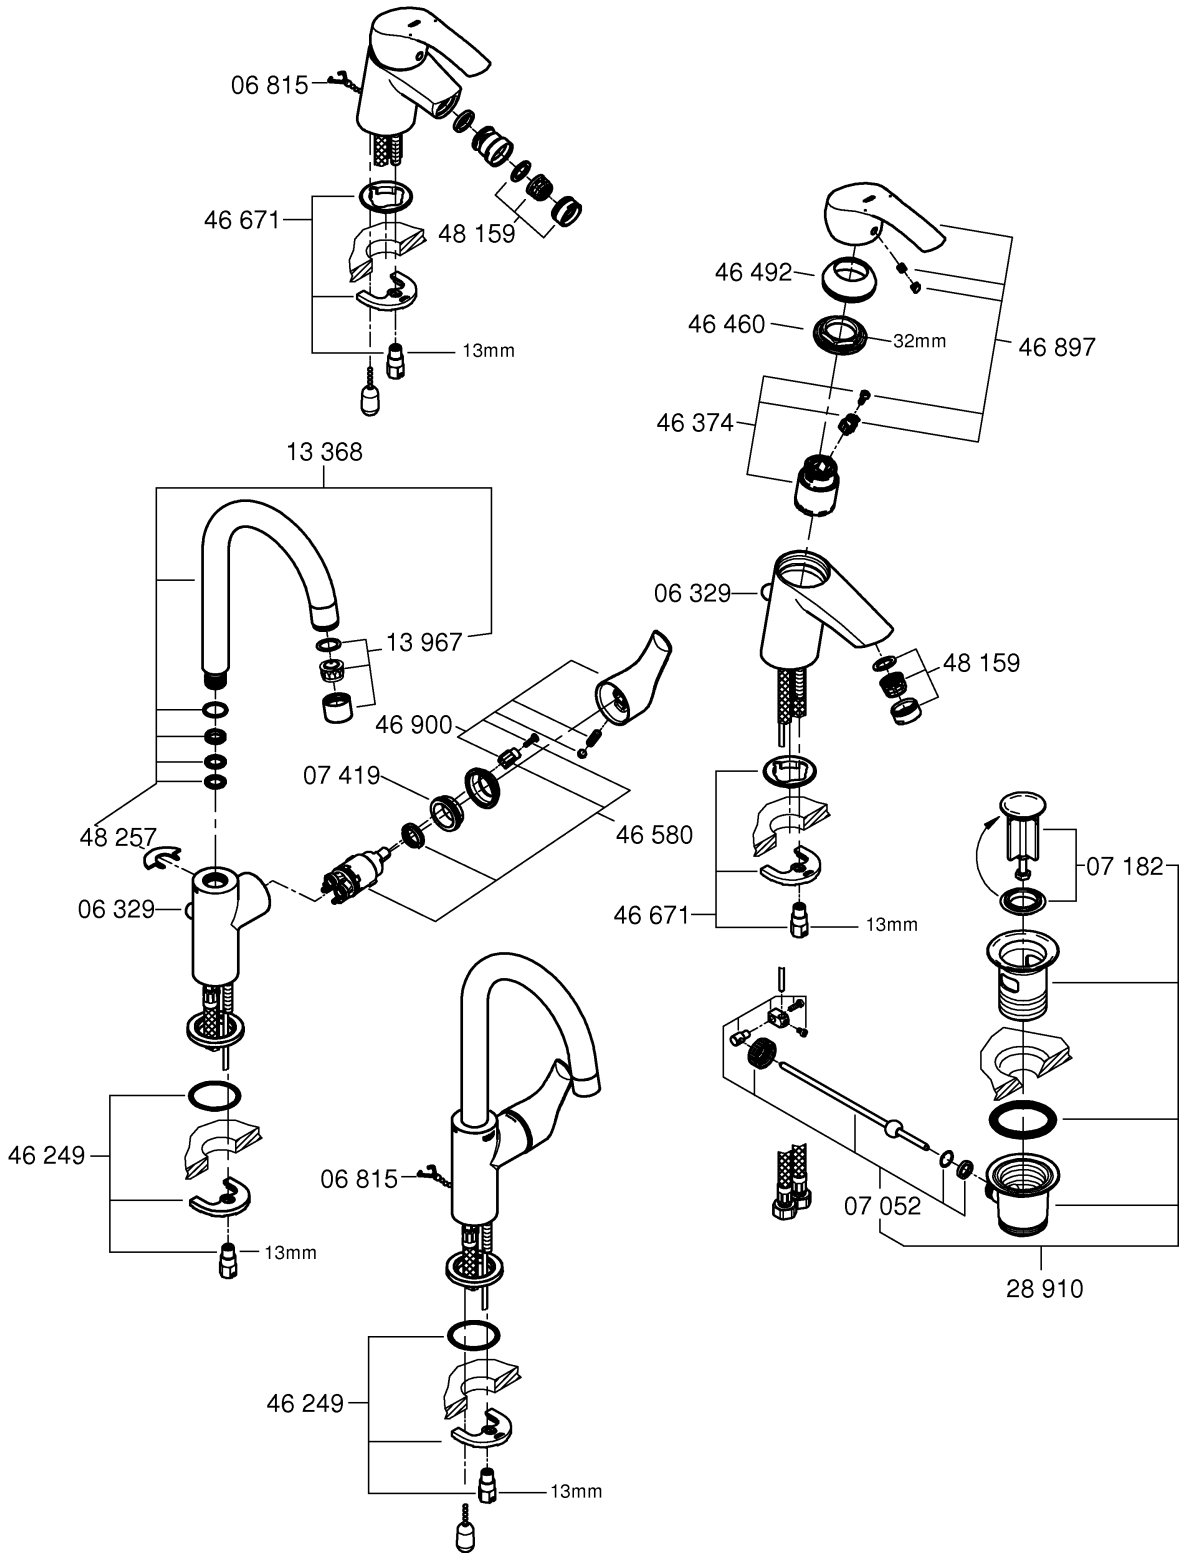

1b

2

3

*19 332	32mm	*19 017	13mm		07 052 180mm
					*07 341 350mm

Pure Freude an Wasser

GROHE
WAVES

D

+49 571 3989 333
helpline@grohe.de