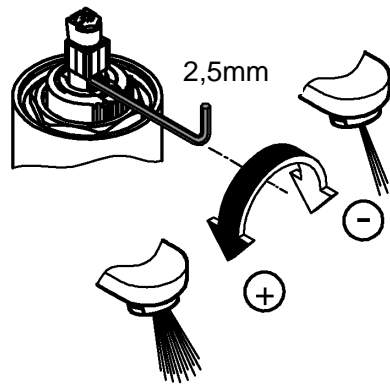

1b

2

3

*19 332	32mm	*19 017	13mm		07 052 180mm
					*07 341 350mm

Pure Freude an Wasser

GROHE
WAVES

D

+49 571 3989 333
helpline@grohe.de