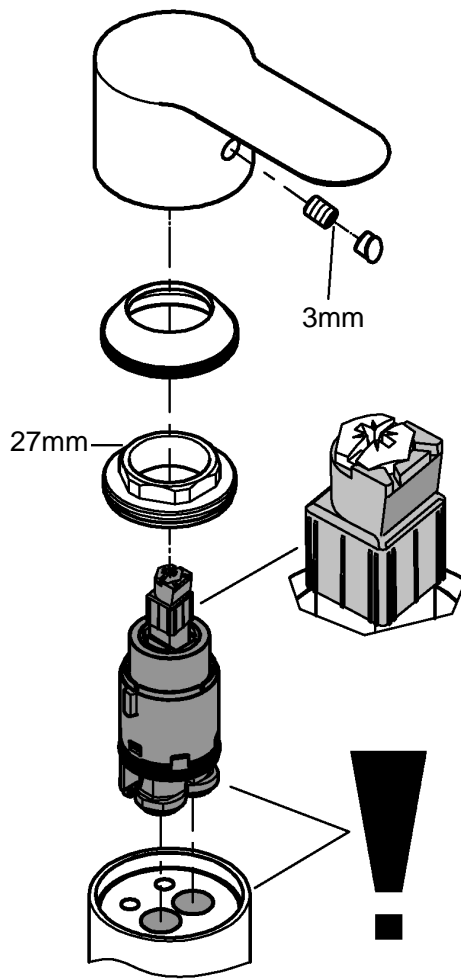

1b

2

3

*19 332	32mm	*19 017	13mm		07 052 180mm
					*07 341 350mm

Pure Freude an Wasser

GROHE
WAVES

D

+49 571 3989 333
helpline@grohe.de