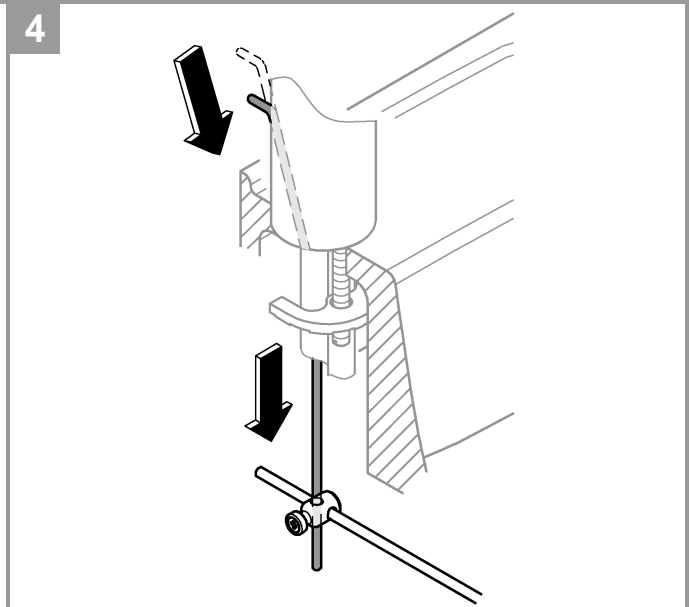

1b

2

3

*19 332	32mm	*19 017	13mm		07 052 180mm
					*07 341 350mm

Pure Freude an Wasser

GROHE
WAVES

D

+49 571 3989 333
helpline@grohe.de