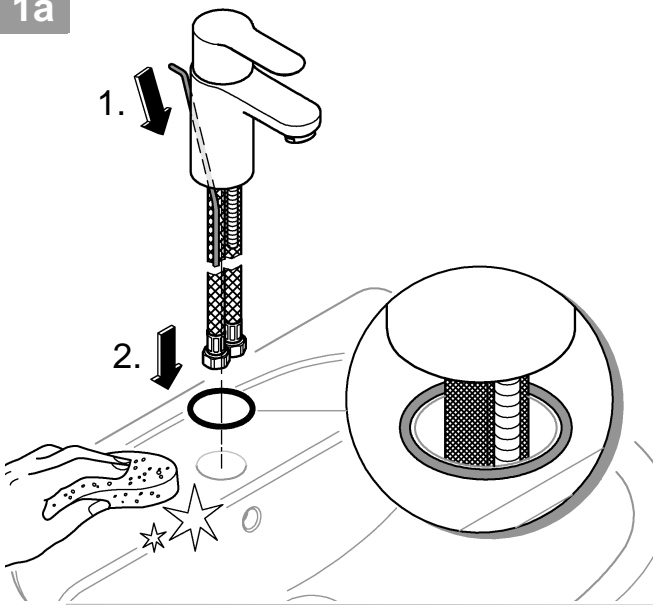

1b

2

3

*19 332	32mm	*19 017	13mm		07 052 180mm
					*07 341 350mm

Pure Freude an Wasser

GROHE
WAVES

D

+49 571 3989 333
helpline@grohe.de