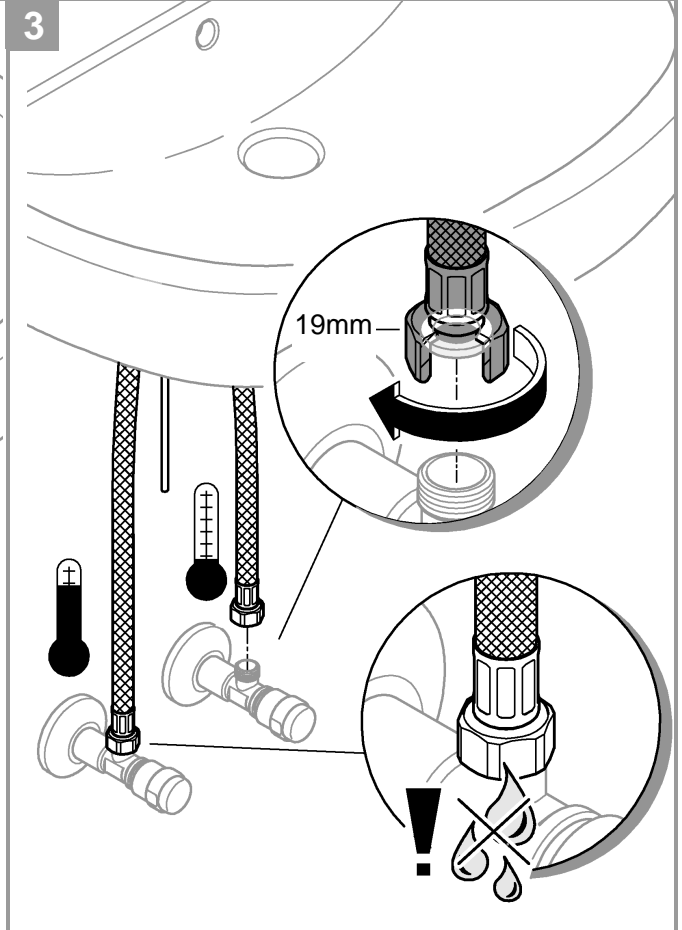

1b

2

3

*19 332	32mm	*19 017	13mm		07 052 180mm
					*07 341 350mm

Pure Freude an Wasser

GROHE
WAVES

D

+49 571 3989 333
helpline@grohe.de