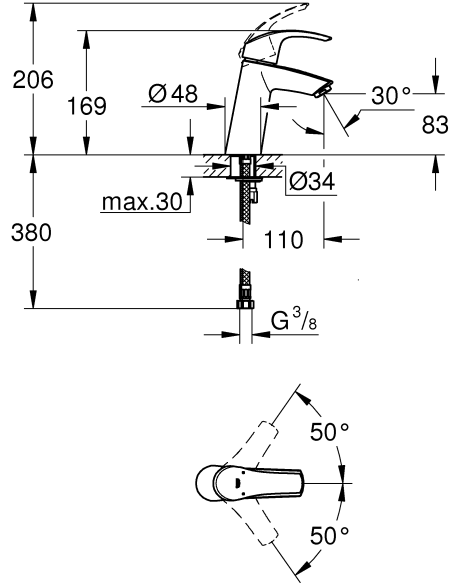

23 322

23 323

23 324

23 322

23 323

23 324

DIN 1988
DIN EN 806

1a

1b

2

3

*19 332	32mm	*19 017	13mm		07 052 180mm
					*07 341 350mm

Pure Freude an Wasser

GROHE
WAVES

D

+49 571 3989 333
helpline@grohe.de