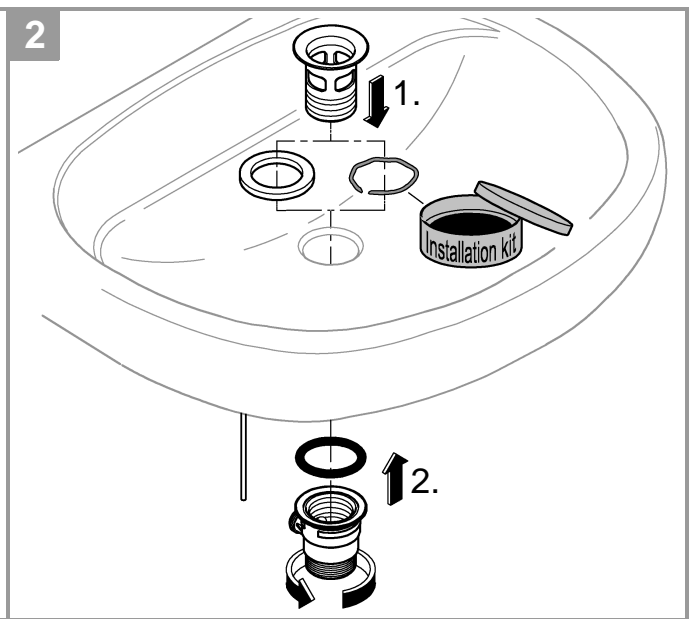

1b

2

3

*19 332	32mm	*19 017	13mm		07 052 180mm
					*07 341 350mm

Pure Freude an Wasser

GROHE
WAVES

D

+49 571 3989 333
helpline@grohe.de