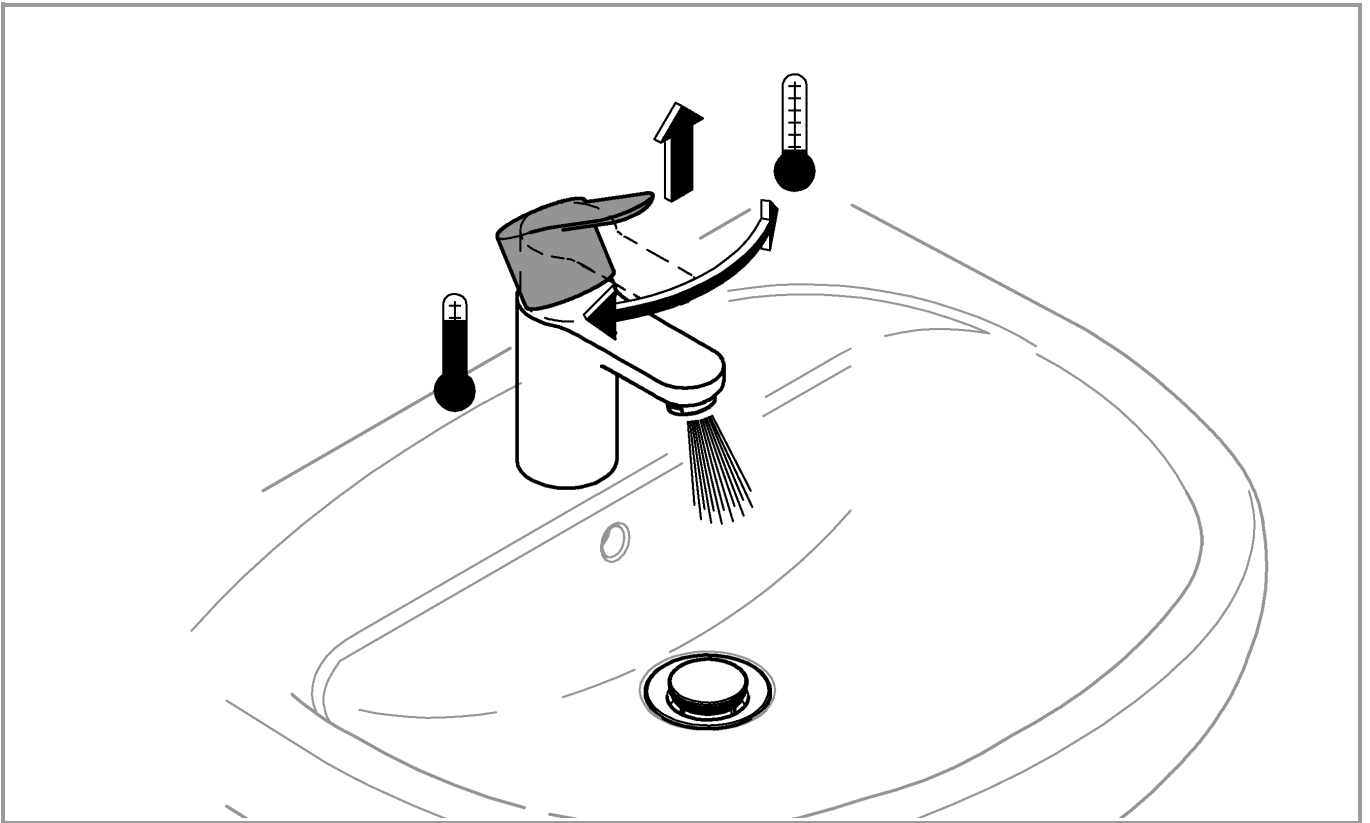

1b

2

3

*19 332	32mm	*19 017	13mm		07 052 180mm
					*07 341 350mm

Pure Freude an Wasser

GROHE
WAVES

D

+49 571 3989 333
helpline@grohe.de