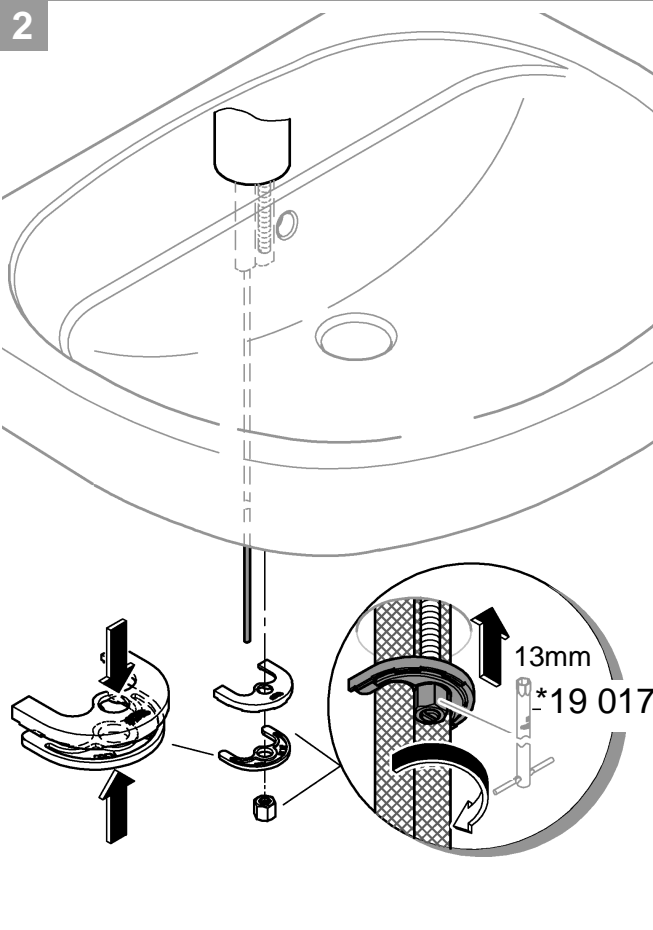

1b

2

3

*19 332	32mm	*19 017	13mm		07 052 180mm
					*07 341 350mm

Pure Freude an Wasser

GROHE
WAVES

D

+49 571 3989 333
helpline@grohe.de