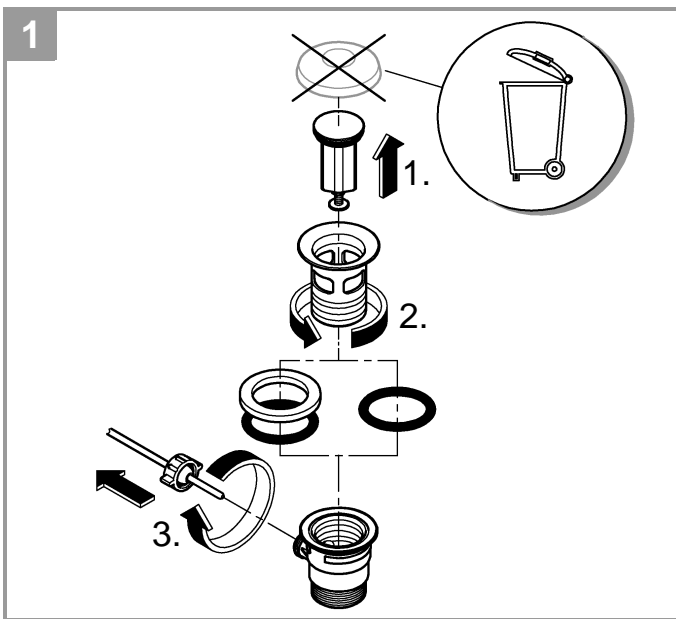

1b

2

3

*19 332	32mm	*19 017	13mm		07 052 180mm
					*07 341 350mm

Pure Freude an Wasser

GROHE
WAVES

D

+49 571 3989 333
helpline@grohe.de