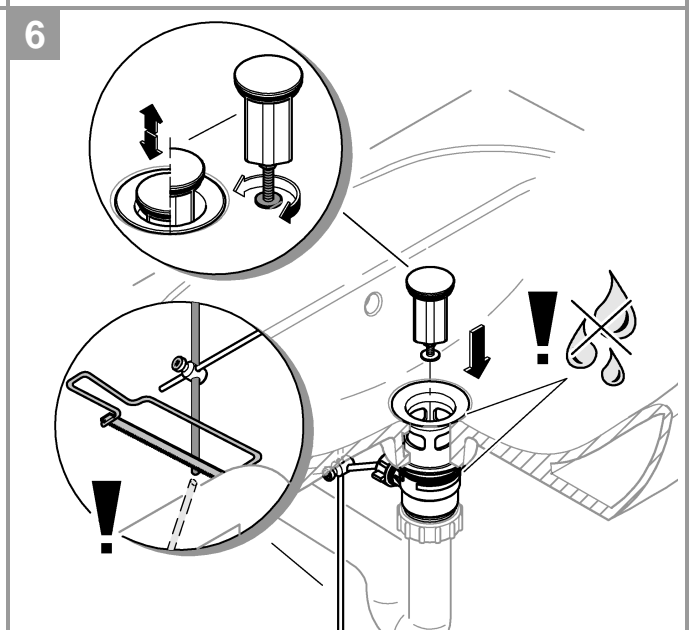

1b

2

3

*19 332	32mm	*19 017	13mm		07 052 180mm
					*07 341 350mm

Pure Freude an Wasser

GROHE
WAVES

D

+49 571 3989 333
helpline@grohe.de