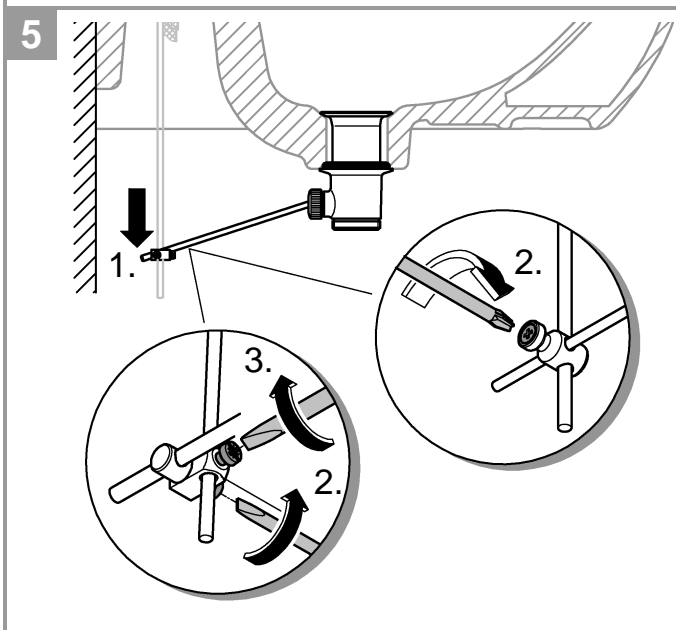

1b

2

3

*19 332	32mm	*19 017	13mm		07 052 180mm
					*07 341 350mm

Pure Freude an Wasser

GROHE
WAVES

D

+49 571 3989 333
helpline@grohe.de