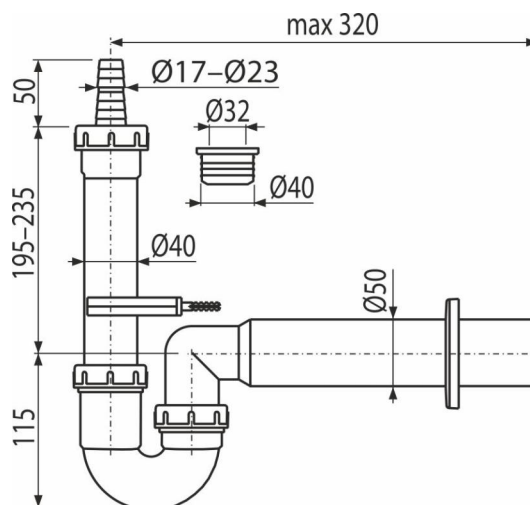

APS7-DN50

Sífon trubkový pro pračku nebo myčku, s nátrubkem Ø 17–23 mm, DN 50

Použití

Pro připojení pračky

Vlastnosti

- Napojení hadice Ø19 a Ø23 mm
- Napojení na odpadní trubku Ø50 mm
- Materiál: ABS

Rozsah dodávky

- Tělo sífonu
- Rozeta
- Připojka

Objednávací kód, Logistické informace

Kód	EAN	Délka	Hmotnost (kus balení paleta)	Rozměr (kus balení)	Množství (balení paleta)
APS7-DN50	8595580586041	50 mm	0,33 4,98 159,4 kg	350x120x60 580x380x230 mm	15 420 ks