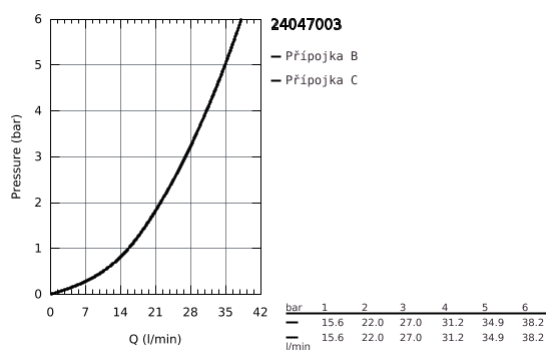

24 047 003 EUROSTYLE PÁKOVÁ BATERIE S DVOUSMĚRNÝM PŘEPÍNAČEM

POPIS PRODUKTU

- Barva: chrom
- sada pro kompletní instalaci pomocí podomítkového tělesa
- GROHE Rapido SmartBox 35 600/35 604
- 46mm keramická kartuše GROHE SilkMove
- povrchová úprava GROHE Long-Life
- kování GROHE FastFixation s krytým těsněním a upevňovacími prvky
- kovový panel s možností dodatečného upevnění polohy až o 6°
- kovová rukojeť
- automatický 2směrný přepínač
- průtok: výstup B = 27 l/min, výstup C = 27 l/min
- bez podomítkového tělesa

24 047 003 EUROSTYLE PÁKOVÁ BATERIE S DVOUSMĚRNÝM PŘEPÍNAČEM

NÁHRADNÍ DÍLY , července 2017 – Nyní

- 1: Celokovová páka (Č. obj. 46954000)
 - 2: Rozeta (Č. obj. 48429000)
 - 3: Montážní deska (Č. obj. 48440000)
 - 4: Kryt (Č. obj. 02693000)
 - 5: Přepínání (Č. obj. 48442000)
 - 6: Kartuše (Č. obj. 46048000)
 - 7: Zpětná klapka (Č. obj. 49085000)
 - 8: Těsnění (Č. obj. 48360000)
 - 9: Omezovač teploty (Č. obj. 46308000)*
 - 10: Kombinace proti zpětnému toku (DIN-EN1717) (Č. obj. 14055000)*
 - 11: Univerzální prodlužovací set, 25 mm (Č. obj. 14056000)*
 - 12: Přepínání (Č. obj. 48444000)*
 - 13: Univerzální prodlužovací set, 50 mm (Č. obj. 14057000)*
 - 14: Přepínání (Č. obj. 48445000)*
- * Volitelné příslušenství