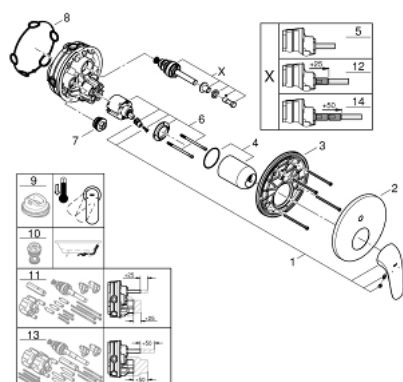

24 047 003 EUROSTYLE PÁKOVÁ BATERIE S DVOUSMĚRNÝM PŘEPÍNAČEM

POPIS PRODUKTU

- Barva: chrom
- sada pro kompletní instalaci pomocí podomítkového tělesa
- GROHE Rapido SmartBox 35 600/35 604
- 46mm keramická kartuše GROHE SilkMove
- povrchová úprava GROHE Long-Life
- kování GROHE FastFixation s krytým těsněním a upevňovacími prvky
- kovový panel s možností dodatečného upevnění polohy až o 6°
- kovová rukojeť
- automatický 2směrný přepínač
- průtok: výstup B = 27 l/min, výstup C = 27 l/min
- bez podomítkového tělesa

24 047 003 EUROSTYLE PÁKOVÁ BATERIE S DVOUSMĚRNÝM PŘEPÍNAČEM

NÁHRADNÍ DÍLY , července 2017 – Nyní

- 1: Celokovová páka (Č. obj. 46954000)
 - 2: Rozeta (Č. obj. 48429000)
 - 3: Montážní deska (Č. obj. 48440000)
 - 4: Kryt (Č. obj. 02693000)
 - 5: Přepínání (Č. obj. 48442000)
 - 6: Kartuše (Č. obj. 46048000)
 - 7: Zpětná klapka (Č. obj. 49085000)
 - 8: Těsnění (Č. obj. 48360000)
 - 9: Omezovač teploty (Č. obj. 46308000)*
 - 10: Kombinace proti zpětnému toku (DIN-EN1717) (Č. obj. 14055000)*
 - 11: Univerzální prodlužovací set, 25 mm (Č. obj. 14056000)*
 - 12: Přepínání (Č. obj. 48444000)*
 - 13: Univerzální prodlužovací set, 50 mm (Č. obj. 14057000)*
 - 14: Přepínání (Č. obj. 48445000)*
- * Volitelné příslušenství