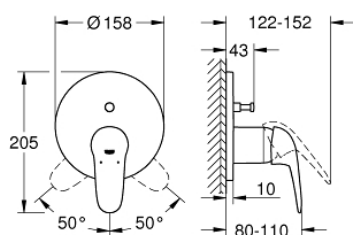

24 047 003 EUROSTYLE PÁKOVÁ BATERIE S DVOUSMĚRNÝM PŘEPÍNAČEM

POPIS PRODUKTU

- Barva: chrom
- sada pro kompletní instalaci pomocí podomítkového tělesa
- GROHE Rapido SmartBox 35 600/35 604
- 46mm keramická kartuše GROHE SilkMove
- povrchová úprava GROHE Long-Life
- kování GROHE FastFixation s krytým těsněním a upevňovacími prvky
- kovový panel s možností dodatečného upevnění polohy až o 6°
- kovová rukojeť
- automatický 2směrný přepínač
- průtok: výstup B = 27 l/min, výstup C = 27 l/min
- bez podomítkového tělesa

24 047 003 EUROSTYLE PÁKOVÁ BATERIE S DVOUSMĚRNÝM PŘEPÍNAČEM

NÁHRADNÍ DÍLY , července 2017 – Nyní

- 1: Celokovová páka (Č. obj. 46954000)
 - 2: Rozeta (Č. obj. 48429000)
 - 3: Montážní deska (Č. obj. 48440000)
 - 4: Kryt (Č. obj. 02693000)
 - 5: Přepínání (Č. obj. 48442000)
 - 6: Kartuše (Č. obj. 46048000)
 - 7: Zpětná klapka (Č. obj. 49085000)
 - 8: Těsnění (Č. obj. 48360000)
 - 9: Omezovač teploty (Č. obj. 46308000)*
 - 10: Kombinace proti zpětnému toku (DIN-EN1717) (Č. obj. 14055000)*
 - 11: Univerzální prodlužovací set, 25 mm (Č. obj. 14056000)*
 - 12: Přepínání (Č. obj. 48444000)*
 - 13: Univerzální prodlužovací set, 50 mm (Č. obj. 14057000)*
 - 14: Přepínání (Č. obj. 48445000)*
- * Volitelné příslušenství