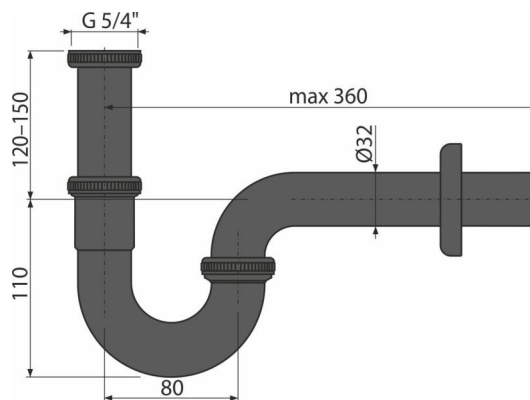

# A4320BLACK

Sífon trubkový umyvadlový DN 32 s převlečnou maticí G 5/4", kov, černá-mat

## Vlastnosti

- Napojení na odpadní trubku Ø32 mm
- Zvýšená odolnost proti poškrábání
- Barva: černá-mat
- Materiál: kov s povrchovou úpravou černá-mat

## Rozsah dodávky

- Tělo sífonu
- Matice pro připojení umyvadlové výpusti 5/4"
- Rozeta kovová

## Technické parametry

- Zápachová uzávěra 62 mm
- Průtok 36 l/min
- Tepelný atest 95 °C