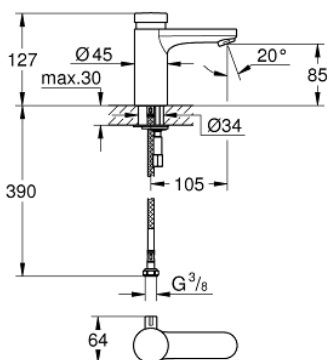

36 317 000 EUROSMART COSMOPOLITAN T SAMOUZÁVĚRNÁ UMYVADLOVÁ BATERIE SE SMĚŠOVACÍM ZAŘÍZENÍM A NASTAVITELNÝM OMEZOVAČEM TEPLoty

POPIS PRODUKTU

- Barva: chrom
- GROHE Long-Life povrch
- 3 nastavení času: krátký - střední - dlouhý (tovární nastavení: krátký), cca 7, 15, 30 sec (v závislosti na tlaku)
- tlakový rozptyl 0,5 - 6 bar
- 2 flexi přípojné hadice
- jednosměrný ventil
- zachytávač nečistot

36 317 000 EUROSMART COSMOPOLITAN T SAMOUZÁVĚRNÁ UMYVADLOVÁ BATERIE SE SMĚŠOVACÍM ZAŘÍZENÍM A NASTAVITELNÝM OMEZOVAČEM TEPLoty

NÁHRADNÍ DÍLY , března 2021 – Nyní

- 1: Kartuše (Č. obj. 42412000)
- 1.1: Vkládací kroužky (Č. obj. 4282000M)
- 1.2: Sada těsnění (Č. obj. 4271500M)
- 2: Perlátor (Č. obj. 48159000)
- 3: Směšovací páka (Č. obj. 42401000)
- 3.1: O-kroužek (Č. obj. 4284000M)
- 4: Montážní set (Č. obj. 42400000)
- 5: Zpětná klapka (Č. obj. 4257200M)
- 6: Filtr (Č. obj. 4241300M)
- 7: Zajištění proti protočení (Č. obj. 36276000)*
- 8: Perlátor (Č. obj. 36133000)*
- 9: Montážní klíč (Č. obj. 19017000)*
- 10: Skryté směšovací zařízení (Č. obj. 42408000)*
- 11: Odpadová souprava se zaskakovacím uzavíratelným krytem (Č. obj. 65807000)*