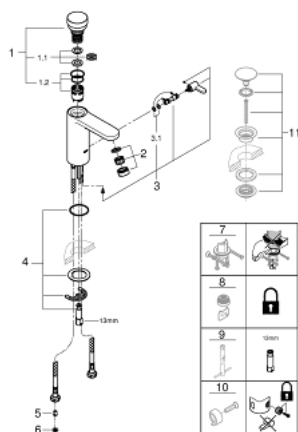

36 317 000 EUROSMART COSMOPOLITAN T SAMOUZÁVĚRNÁ UMYVADLOVÁ BATERIE SE SMĚŠOVACÍM ZAŘÍZENÍM A NASTAVITELNÝM OMEZOVAČEM TEPLoty

POPIS PRODUKTU

- Barva: chrom
- GROHE Long-Life povrch
- 3 nastavení času: krátký - střední - dlouhý (tovární nastavení: krátký), cca 7, 15, 30 sec (v závislosti na tlaku)
- tlakový rozptyl 0,5 - 6 bar
- 2 flexi přípojné hadice
- jednosměrný ventil
- zachytávač nečistot

36 317 000 EUROSMART COSMOPOLITAN T SAMOUZÁVĚRNÁ UMYVADLOVÁ BATERIE SE SMĚŠOVACÍM ZAŘÍZENÍM A NASTAVITELNÝM OMEZOVAČEM TEPLoty

NÁHRADNÍ DÍLY , března 2021 – Nyní

- 1: Kartuše (Č. obj. 42412000)
- 1.1: Vkládací kroužky (Č. obj. 4282000M)
- 1.2: Sada těsnění (Č. obj. 4271500M)
- 2: Perlátor (Č. obj. 48159000)
- 3: Směšovací páka (Č. obj. 42401000)
- 3.1: O-kroužek (Č. obj. 4284000M)
- 4: Montážní set (Č. obj. 42400000)
- 5: Zpětná klapka (Č. obj. 4257200M)
- 6: Filtr (Č. obj. 4241300M)
- 7: Zajištění proti protočení (Č. obj. 36276000)*
- 8: Perlátor (Č. obj. 36133000)*
- 9: Montážní klíč (Č. obj. 19017000)*
- 10: Skryté směšovací zařízení (Č. obj. 42408000)*
- 11: Odpadová souprava se zaskakovacím uzavíratelným krytem (Č. obj. 65807000)*