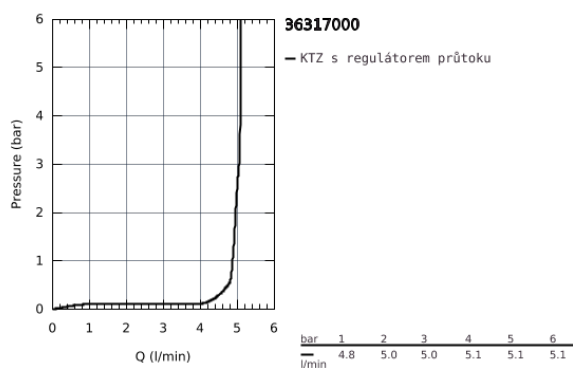

36 317 000 EUROSMART COSMOPOLITAN T SAMOUZÁVĚRNÁ UMYVADLOVÁ BATERIE SE SMĚŠOVACÍM ZAŘÍZENÍM A NASTAVITELNÝM OMEZOVAČEM TEPLoty

POPIS PRODUKTU

- Barva: chrom
- GROHE Long-Life povrch
- 3 nastavení času: krátký - střední - dlouhý (tovární nastavení: krátký), cca 7, 15, 30 sec (v závislosti na tlaku)
- tlakový rozptyl 0,5 - 6 bar
- 2 flexi přípojné hadice
- jednosměrný ventil
- zachytávač nečistot

36 317 000 EUROSMART COSMOPOLITAN T SAMOUZÁVĚRNÁ UMYVADLOVÁ BATERIE SE SMĚŠOVACÍM ZAŘÍZENÍM A NASTAVITELNÝM OMEZOVAČEM TEPLoty

NÁHRADNÍ DÍLY , března 2021 – Nyní

- 1: Kartuše (Č. obj. 42412000)
- 1.1: Vkládací kroužky (Č. obj. 4282000M)
- 1.2: Sada těsnění (Č. obj. 4271500M)
- 2: Perlátor (Č. obj. 48159000)
- 3: Směšovací páka (Č. obj. 42401000)
- 3.1: O-kroužek (Č. obj. 4284000M)
- 4: Montážní set (Č. obj. 42400000)
- 5: Zpětná klapka (Č. obj. 4257200M)
- 6: Filtr (Č. obj. 4241300M)
- 7: Zajištění proti protočení (Č. obj. 36276000)*
- 8: Perlátor (Č. obj. 36133000)*
- 9: Montážní klíč (Č. obj. 19017000)*
- 10: Skryté směšovací zařízení (Č. obj. 42408000)*
- 11: Odpadová souprava se zaskakovacím uzavíratelným krytem (Č. obj. 65807000)*