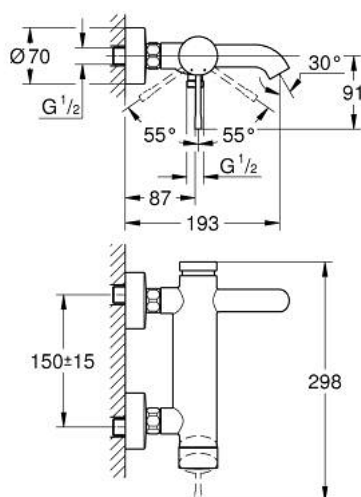

33 624 001 ESSENCE PÁKOVÁ VANOVÁ BATERIE, DN 15

POPIS PRODUKTU

- Barva: Chrom
- nástěnná
- kovová rukojeť
- 35mm keramická kartuše GROHE SilkMove
- s omezovačem teploty
- povrchová úprava GROHE LongLife
- automatický přepínač: vana/sprcha
- perlátor
- sprchová výpust 1/2"
- integrovaná zpětná klapka
- S-přípojky
- ochrana proti zpětnému toku vody
- min. doporučený tlak 1,0 baru

33 624 001 ESSENCE PÁKOVÁ VANOVÁ BATERIE, DN 15

NÁHRADNÍ DÍLY , srpna 2013 – Nyní

- 1: Kompletní páka (Č. obj. 46916000)
- 2: Nastavitelné ELB, DN 10 (Č. obj. 46460000)
- 3: Kartuše (Č. obj. 46374000)
- 4: S-přípojka (Č. obj. 12662000)
- 5: Připojné šroubení DN 15 (Č. obj. 45044000)
- 6: Přepínání (Č. obj. 46920000)
- 7: Zpětná klapka (Č. obj. 08565000)
- 8: Perlátor (Č. obj. 13926000)
- 9: Prodloužení DN 20, 20 mm (Č. obj. 0713000M)*
- 10: Speciální klíč (Č. obj. 19377000)*