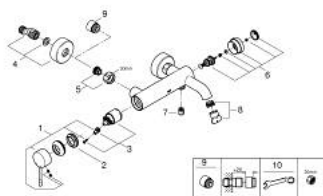

33 624 001 ESSENCE PÁKOVÁ VANOVÁ BATERIE, DN 15

POPIS PRODUKTU

- Barva: Chrom
- nástěnná
- kovová rukojeť
- 35mm keramická kartuše GROHE SilkMove
- s omezovačem teploty
- povrchová úprava GROHE LongLife
- automatický přepínač: vana/sprcha
- perlátor
- sprchová výpust 1/2"
- integrovaná zpětná klapka
- S-přípojky
- ochrana proti zpětnému toku vody
- min. doporučený tlak 1,0 baru

33 624 001 ESSENCE PÁKOVÁ VANOVÁ BATERIE, DN 15

NÁHRADNÍ DÍLY , srpna 2013 – Nyní

- 1: Kompletní páka (Č. obj. 46916000)
- 2: Nastavitelné ELB, DN 10 (Č. obj. 46460000)
- 3: Kartuše (Č. obj. 46374000)
- 4: S-přípojka (Č. obj. 12662000)
- 5: Připojné šroubení DN 15 (Č. obj. 45044000)
- 6: Přepínání (Č. obj. 46920000)
- 7: Zpětná klapka (Č. obj. 08565000)
- 8: Perlátor (Č. obj. 13926000)
- 9: Prodloužení DN 20, 20 mm (Č. obj. 0713000M)*
- 10: Speciální klíč (Č. obj. 19377000)*