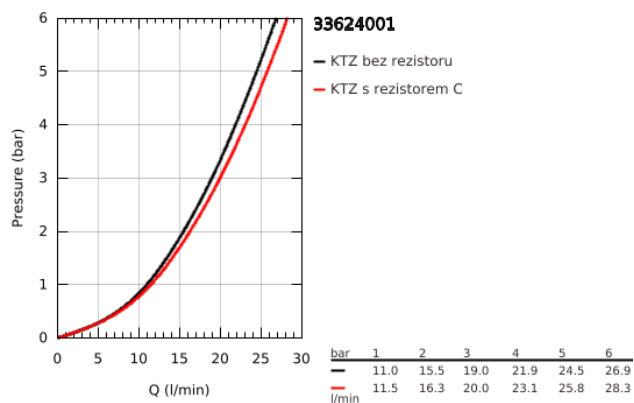

33 624 001 ESSENCE PÁKOVÁ VANOVÁ BATERIE, DN 15

POPIS PRODUKTU

- Barva: Chrom
- nástěnná
- kovová rukojeť
- 35mm keramická kartuše GROHE SilkMove
- s omezovačem teploty
- povrchová úprava GROHE LongLife
- automatický přepínač: vana/sprcha
- perlátor
- sprchová výpust 1/2"
- integrovaná zpětná klapka
- S-přípojky
- ochrana proti zpětnému toku vody
- min. doporučený tlak 1,0 baru

33 624 001 ESSENCE PÁKOVÁ VANOVÁ BATERIE, DN 15

NÁHRADNÍ DÍLY , srpna 2013 – Nyní

- 1: Kompletní páka (Č. obj. 46916000)
- 2: Nastavitelné ELB, DN 10 (Č. obj. 46460000)
- 3: Kartuše (Č. obj. 46374000)
- 4: S-přípojka (Č. obj. 12662000)
- 5: Připojné šroubení DN 15 (Č. obj. 45044000)
- 6: Přepínání (Č. obj. 46920000)
- 7: Zpětná klapka (Č. obj. 08565000)
- 8: Perlátor (Č. obj. 13926000)
- 9: Prodloužení DN 20, 20 mm (Č. obj. 0713000M)*
- 10: Speciální klíč (Č. obj. 19377000)*