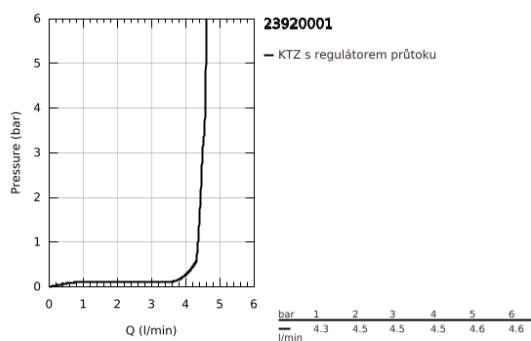

## 23 920 001 **CONCETTO PÁKOVÁ UMYVADLOVÁ BATERIE DN 15, VELIKOST XL**

### POPIS PRODUKTU

- Barva: Chrom
- jednotvorová montáž
- kovová rukojeť
- pro volně stojící umyvadla
- 28mm keramická kartuše GROHE SilkMove
- s omezovačem teploty
- povrchová úprava GROHE LongLife
- GROHE EcoJoy – méně vody, dokonalý průtok
- maximální průtok (při 3 barech): 5 l/min
- GROHE AquaGuide nastavitelný perlátor
- rychlomontážní systém
- hladké tělo
- flexibilní připojovací hadice
- min. doporučený tlak 1,0 baru