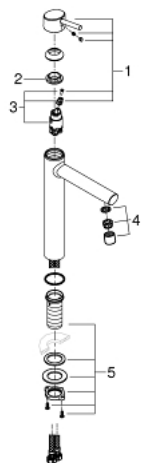

## 23 920 001 **CONCETTO PÁKOVÁ UMYVADLOVÁ BATERIE DN 15, VELIKOST XL**

### POPIS PRODUKTU

- Barva: Chrom
- jednotvorová montáž
- kovová rukojeť
- pro volně stojící umyvadla
- 28mm keramická kartuše GROHE SilkMove
- s omezovačem teploty
- povrchová úprava GROHE LongLife
- GROHE EcoJoy – méně vody, dokonalý průtok
- maximální průtok (při 3 barech): 5 l/min
- GROHE AquaGuide nastavitelný perlátor
- rychlomontážní systém
- hladké tělo
- flexibilní připojovací hadice
- min. doporučený tlak 1,0 baru

### **NÁHRADNÍ DÍLY**, února 2019 – Nyní

- 1: Kompletní páka (Č. obj. 46753000)
- 2: Upevňovací kroužek (Č. obj. 46715000)
- 3: Kartuše (Č. obj. 46580000)
- 4: Perlátor (Č. obj. 48547000)
- 5: Hlavicové upevnění (Č. obj. 48384000)