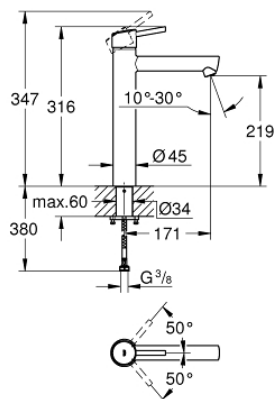

## 23 920 001 **CONCETTO PÁKOVÁ UMYVADLOVÁ BATERIE DN 15, VELIKOST XL**

### POPIS PRODUKTU

- Barva: Chrom
- jednotvorová montáž
- kovová rukojeť
- pro volně stojící umyvadla
- 28mm keramická kartuše GROHE SilkMove
- s omezovačem teploty
- povrchová úprava GROHE LongLife
- GROHE EcoJoy – méně vody, dokonalý průtok
- maximální průtok (při 3 barech): 5 l/min
- GROHE AquaGuide nastavitelný perlátor
- rychlomontážní systém
- hladké tělo
- flexibilní připojovací hadice
- min. doporučený tlak 1,0 baru

### **NÁHRADNÍ DÍLY**, února 2019 – Nyní

- 1: Kompletní páka (Č. obj. 46753000)
- 2: Upevňovací kroužek (Č. obj. 46715000)
- 3: Kartuše (Č. obj. 46580000)
- 4: Perlátor (Č. obj. 48547000)
- 5: Hlavicové upevnění (Č. obj. 48384000)