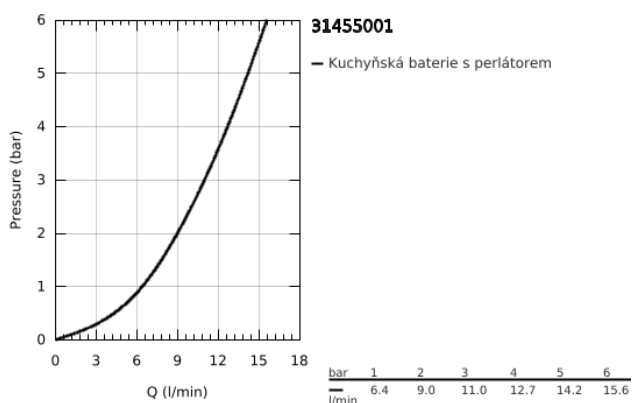

## 31 455 001 GROHE BLUE HOME STARTOVNÍ SADA S VÝPUSTÍ VE TVARU C