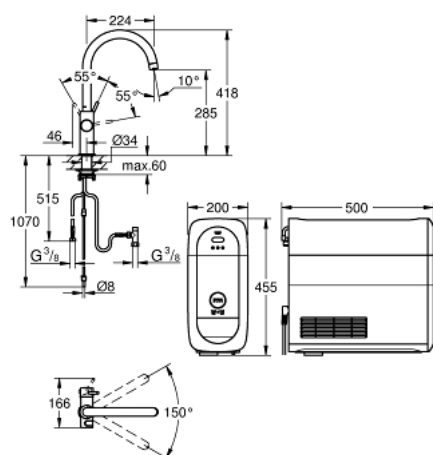

## 31 455 001 GROHE BLUE HOME STARTOVNÍ SADA S VÝPUSTÍ VE TVARU C