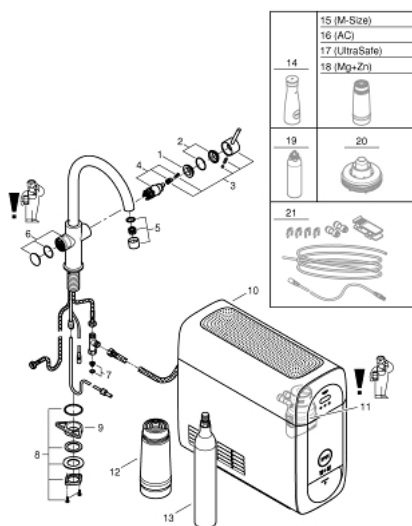

31 455 001 GROHE BLUE HOME STARTOVNÍ SADA S VÝPUSTÍ VE TVARU C

NÁHRADNÍ DÍLY , září 2021 – Nyní

1. 1: Upevňovací kroužek (Č. obj. 07419000)
2. 2: Kryt (Č. obj. 46581000)
3. 3: Kompletní páka (Č. obj. 46957000)
4. 4: Kartuše (Č. obj. 46580000)
5. 5: Mousseur GROHE Blue U and C spout (Č. obj. 48343000)
6. 6: Ovládací jednotka (Č. obj. 46958000)
7. 7: Sítko (Č. obj. 47576000)
8. 8: Hlavicové upevnění (Č. obj. 48384000)
9. 9: Stabilizační deska (Č. obj. 05334000)
10. 10: Chladič (Č. obj. 40711001)
11. 11: filtrační hlavice (Č. obj. 48344000)
12. 12: Filtr velikost S (Č. obj. 40404001)
13. 13: Karbonizační lahev CO2 425 g (4 ks) (Č. obj. 40422000)
14. 14: Skleněná karafa (Č. obj. 40405000)*
15. 15: Filtr velikost M (Č. obj. 40430001)*
16. 16: Aktivní uhlíkový filtr (Č. obj. 40547001)*
17. 17: UltraSafe filtr (Č. obj. 40575001)*
18. 18: Magnesiový filtr (Č. obj. 40691001)*
19. 19: Čistící kartuše (Č. obj. 40434001)*
20. 20: Čistící adaptér na kartuši (Č. obj. 40694000)*
21. 21: Prodlužovací set (Č. obj. 40843000)*

* Volitelné příslušenství