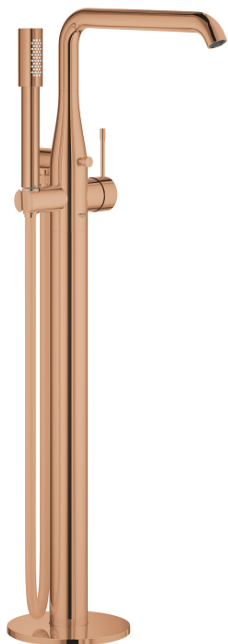

## 23 491 DA1 ESSENCE PÁKOVÁ VANOVÁ BATERIE, DN 15, MONTÁŽ DO PODLAHY

### POPIS PRODUKTU

- Barva: Warm Sunset
- sada pro konečnou instalaci 45 984
- bez instalační sady
- 35mm keramická kartuše GROHE SilkMove
- s omezovačem teploty
- povrchová úprava GROHE LongLife
- automatický přepínač: vana/sprcha
- otočná výpusť s perlátorem a dorazem
- délka 277 mm
- integrovaná zpětná klapka na výstupu sprchy 1/2"
- s držákem sprchy
- kovová tyčová ruční sprcha
- Silverflex sprchová hadice 1 250 mm 1/2" x 1/2" (28 362)
- ochrana proti zpětnému toku vody