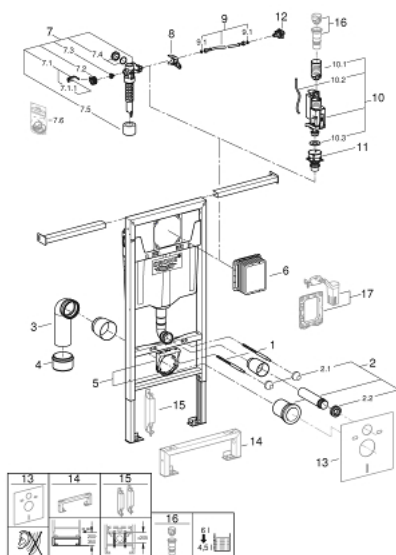

38 588 001 RAPID SL MODUL PRO WC, STAVEBNÍ VÝŠKA 1.13 M, PRO INSTALAČNÍ ŠACHTY

NÁHRADNÍ DÍLY , listopadu 2021 – Nyní

- 1: Závitový kolík (Č. obj. 4276400M)
- 2: Přívodná a odvodná souprava pro WC (Č. obj. 37311K00)
  - 2.1: Úpevnění umyvadla (Č. obj. 43511SH0)
  - 2.2: Spojovací díl (Č. obj. 37119000)
- 3: PP-odpadové koleno DN 90 (Č. obj. 42327000)
- 4: Redukční kus (Č. obj. 42242000)
- 5: Úchyt pro odpadní oblouk (Č. obj. 42243000)
- 6: Revizní šachta (Č. obj. 66791000)
- 7: Napouštěcí ventil (Č. obj. 37095000)
  - 7.1: Kompletní páka (Č. obj. 43734000)
    - 7.1.1: Těsnění (Č. obj. 4377000M)
  - 7.2: Ventilová hlavice (Č. obj. 43536000)
  - 7.3: Membrána (Č. obj. 4375800M)
  - 7.4: Šroubovací krytka (Č. obj. 43735000)
  - 7.5: Ventilový plovák, 5 ks. (Č. obj. 4379100M)
- 7.6: Sada těsnění (Č. obj. 43722000)*
- 8: Konsole (Č. obj. 42246000)
- 9: Připojná hadička (Č. obj. 42233000)
  - 9.1: O-kroužek (Č. obj. 0319100M)
- 10: Vypouštěcí ventil Dual Flush AV1 (Č. obj. 42320000)
  - 10.1: prodloužení pro přepadovou rouru (Č. obj. 42313000)
  - 10.2: pneumatická hadička 1ks (Č. obj. 42319000)
  - 10.3: Těsnění (Č. obj. 42310000)
- 11: Sedlo ventilu pro GD2 (Č. obj. 42315000)
- 12: Water connection (Č. obj. 48561000)
- 13: Tlumící set (Č. obj. 37131000)*
- 14: Prodloužení (Č. obj. 38629000)*
- 15: Příslušenství (Č. obj. 38779000)*
- 16: 4,5 l adaptér pro GD2 (Č. obj. 42333000)*
- 17: Přestavbový set (Č. obj. 38796000)*

* Volitelné příslušenství