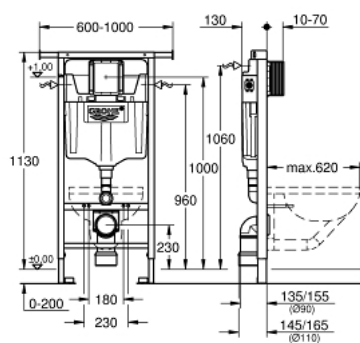

38 588 001 RAPID SL MODUL PRO WC, STAVEBNÍ VÝŠKA 1.13 M, PRO INSTALAČNÍ ŠACHTY

POPIS PRODUKTU

- splachovací nádrž GD 2, 6–9 l
- pro instalaci šachty o šířce 800 - 1100 mm
- ocelový rám, práškové lakování, samonosný
- pro obložení sádkartonem, kompletně předmontováno
- pevné objektové přípojky
- rychlé nastavení, uzamykatelné
- upevňovací materiál
- 2 úchyty pro WC
- upevnění keramiky
- rozteč šroubů 180/230 mm
- výtokové koleno Ø 90 mm
- hloubkově nastavitelné
- redukce Ø 90/110 mm
- přívodní a odpadní souprava
- splachovací nádrž GD 2, 6 - 9 l, obsahující následující vlastnosti:
- nastaveno z výroby na 6 l a 3 l
- pneumatický odtokový ventil nabízející 3 režimy provozu: dvojitě splachování nebo start/stop nebo jednoduché splachování
- přívod vody zleva/zprava nebo zezadu
- nízká hlučnost (skupina I podle německé specifikace hluku)
- izolováno od kondenzující vody
- ½" vodovodní přípojka včetně integrovaného rohového ventilu a šroubení na flexibilní hadici
- pro instalaci revizní šachty včetně těsnění není třeba žádných nářadí
- pro vertikální nebo horizontální použití
- pro montáž malých splachovacích tlačítek prosím objednejte revizní šachtu 40 911 000 (prodává se samostatně)