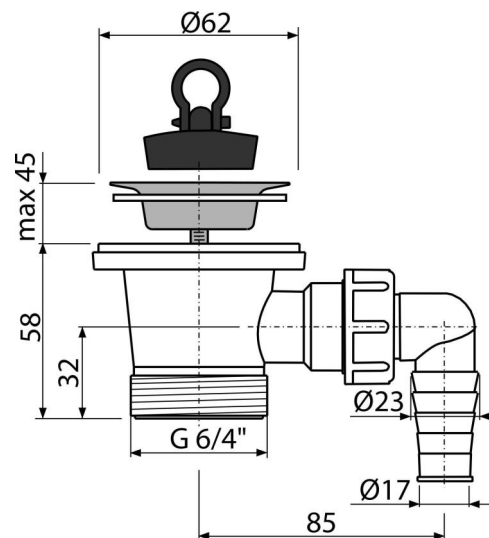

A31P

Výpust umyvadlová 6/4" s nerezovou mřížkou DN63 a přípojkou

Použití

Pro umyvadla

Vlastnosti

- Materiál: polypropylen
- S přípojkou pro pračku nebo myčku nádobí
- Závít pro připojení k umyvadlovému sifonu 6/4"

Rozsah dodávky

- Nerezová mřížka výpusti
- Tělo výpusti s přípojkou
- Zátka z PVC

Objednací kód, Logistické informace

Kód	EAN	Hmotnost (kus balení paleta)	Rozměr (kus balení)	Množství (balení paleta)
A31P	8594045936025	0,12 8,87 268,2 kg	135x80x90 590x240x390 mm	75 2100 ks

Záruky 2/3 roky *	Celní kód 39229000	Normy ČSN EN 274
-----------------------------	------------------------------	----------------------------

Technické parametry

- Přípojka na hadici 17-23 mm
- Závít 6/4"