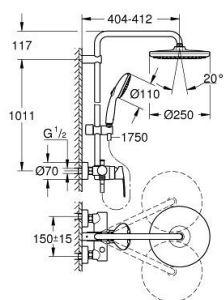

26 673 001 TEMPESTA SYSTEM 250 SPRCHOVÝ SYSTÉM S JEDNOPÁKOVOU BATERÍ NA OMÍTKU

POPIS PRODUKTU

- Barva: Chrom
- obsah:
  - horizontální, otočné, 390mm sprchové rameno
  - nástěnná páková sprchová baterie s přepínačem
  - umožňuje přepínání mez následujícími výstupy:
    - hlavová sprcha Tempesta 250 (26 666)
    - režim proudu: Rain
    - hlavová sprcha s bílým zadním krytem
    - s kulovým kloubem
    - úhel otáčení ± 10°
  - ruční sprcha Tempesta 110 (27 597)
  - 2 režimy proudu: Rain, Jet
  - nastavitelná výška pomocí posuvného držáku
  - sprchová hadice Rotaflex 1750 mm 1/2" × 1/2" (28 410)
  - maximální průtok (při 3 barech): 7,3 l/min
  - GROHE EcoJoy – méně vody, dokonalý průtok
  - 46mm keramická kartuše GROHE SilkMove
  - GROHE SmartSwitch – otočný ovladač pro výběr požadovaného režimu proudu
  - GROHE DreamSpray – perfektní proud vody
  - Silikonový kroužek ShockProof, který zabraňuje škodám v případě upuštění
  - povrchová úprava GROHE LongLife
  - Odvápňovací systém GROHE SpeedClean
  - Izolace Inner WaterGuide pro delší životnost
  - Zarážka TwistStop zabraňující kroucení hadice
  - Vhodné pro průtokové ohřivače vody s výkonem od 18 kW/h
  - Minimální průtok 5 l/min
  - min. doporučený tlak 1,0 baru
  - exkluzivně v kanálu Professional