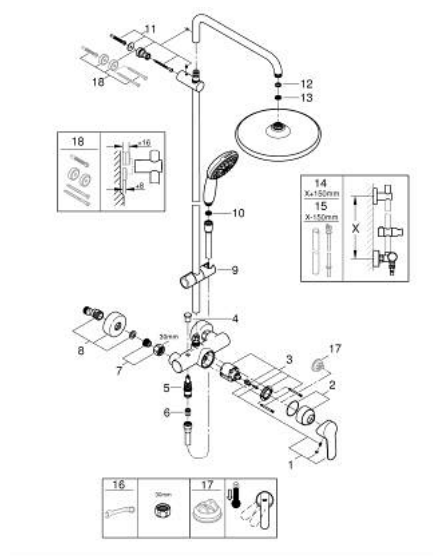

26 673 001 TEMPESTA SYSTEM 250 SPRCHOVÝ SYSTÉM S JEDNOPÁKOVOU BATERÍ NA OMÍTKU

NÁHRADNÍ DÍLY , listopadu 2021 – Nyní

- 1: Kompletní páka (Č. obj. 46726000)
 - 2: Kryt (Č. obj. 46025000)
 - 3: Kartuše (Č. obj. 46048000)
 - 4: Přepínání (Č. obj. 65648000)
 - 5: Přepínání (Č. obj. 65655000)
 - 6: Zpětná klapka (Č. obj. 08565000)
 - 7: Připojné šroubení DN 15 (Č. obj. 45044000)
 - 8: S-přípojka (Č. obj. 12662000)
 - 9: Vodící prvek (Č. obj. 48609000)
 - 10: Sítko (Č. obj. 0700200M)
 - 11: Držák sprchové tyče (Č. obj. 48423000)
 - 12: Těsnění Ø18,5 x Ø12 x 2 (Č. obj. 0138900M)
 - 13: Sítko (Č. obj. 48007000)
 - 14: Náhradní tyč ke sprchovému systému (Č. obj. 48514000)*
 - 15: Náhradní tyč ke sprchovému systému (Č. obj. 48515000)*
 - 16: Speciální klíč (Č. obj. 19377000)*
 - 17: Omezovač teploty (Č. obj. 46375000)*
 - 18: Vymezovací podložka (Č. obj. 26496000)*
- * Volitelné příslušenství