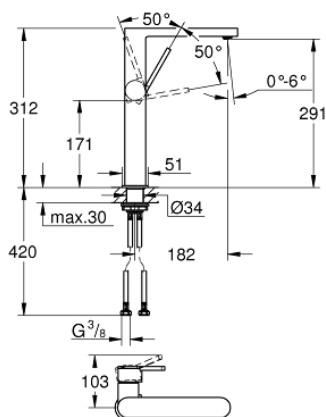

32 618 003 GROHE PLUS PÁKOVÁ UMYVADLOVÁ BATERIE DN 15, VELIKOST XL

POPIS PRODUKTU

- Barva: Chrom
- jednotvorová montáž
- kovová rukojeť
- pro volně stojící umyvadla
- 28mm keramická kartuše GROHE SilkMove
- s omezovačem teploty
- povrchová úprava GROHE LongLife
- GROHE EcoJoy – méně vody, dokonalý průtok
- maximální průtok (při 3 barech): 5 l/min
- perlátor SpeedClean – odstranění vodního kamene přetřením
- GROHE AquaGuide nastavitelný perlátor
- rychlomontážní systém
- hladké tělo
- flexibilní připojovací hadice

32 618 003 **GROHE PLUS PÁKOVÁ UMYVADLOVÁ BATERIE DN 15, VELIKOST XL**

NÁHRADNÍ DÍLY , srpna 2018 – Nyní

1: Kartuše (Č. obj. 46963000)

2: Perlátor (Č. obj. 48449000)

3: Hlavicové upevnění (Č. obj. 48384000)