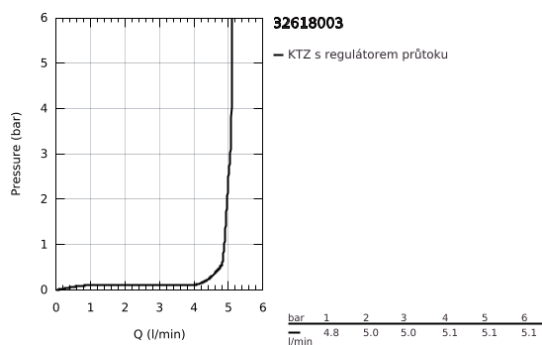

32 618 003 GROHE PLUS PÁKOVÁ UMYVADLOVÁ BATERIE DN 15, VELIKOST XL

POPIS PRODUKTU

- Barva: Chrom
- jednotvorová montáž
- kovová rukojeť
- pro volně stojící umyvadla
- 28mm keramická kartuše GROHE SilkMove
- s omezovačem teploty
- povrchová úprava GROHE LongLife
- GROHE EcoJoy – méně vody, dokonalý průtok
- maximální průtok (při 3 barech): 5 l/min
- perlátor SpeedClean – odstranění vodního kamene přetřením
- GROHE AquaGuide nastavitelný perlátor
- rychlomontážní systém
- hladké tělo
- flexibilní připojovací hadice

32 618 003 **GROHE PLUS PÁKOVÁ UMYVADLOVÁ BATERIE DN 15, VELIKOST XL**

NÁHRADNÍ DÍLY , srpna 2018 – Nyní

1: Kartuše (Č. obj. 46963000)

2: Perlátor (Č. obj. 48449000)

3: Hlavicové upevnění (Č. obj. 48384000)