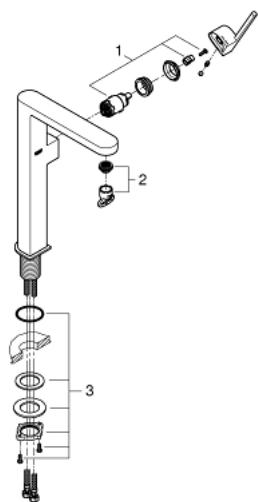

32 618 003 GROHE PLUS PÁKOVÁ UMYVADLOVÁ BATERIE DN 15, VELIKOST XL

POPIS PRODUKTU

- Barva: Chrom
- jednotvorová montáž
- kovová rukojeť
- pro volně stojící umyvadla
- 28mm keramická kartuše GROHE SilkMove
- s omezovačem teploty
- povrchová úprava GROHE LongLife
- GROHE EcoJoy – méně vody, dokonalý průtok
- maximální průtok (při 3 barech): 5 l/min
- perlátor SpeedClean – odstranění vodního kamene přetřením
- GROHE AquaGuide nastavitelný perlátor
- rychlomontážní systém
- hladké tělo
- flexibilní připojovací hadice

32 618 003 **GROHE PLUS PÁKOVÁ UMYVADLOVÁ BATERIE DN 15, VELIKOST XL**

NÁHRADNÍ DÍLY , srpna 2018 – Nyní

1: Kartuše (Č. obj. 46963000)

2: Perlátor (Č. obj. 48449000)

3: Hlavicové upevnění (Č. obj. 48384000)