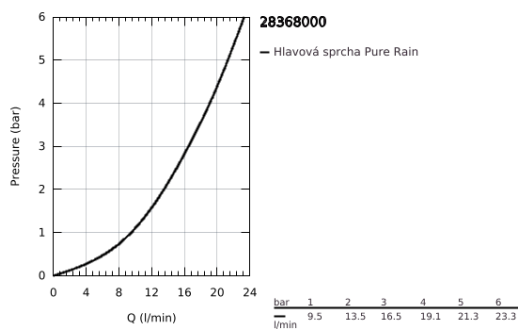

## 28 368 000 RAINSHOWER COSMOPOLITAN 210 HLAVOVÁ SPRCHA S JEDNÍM PROUDEM

### POPIS PRODUKTU

- Barva: Chrom
- režim proudu: Rain
- od průtokového tlaku 0,5 baru
- Ø 210 mm
- materiál: kov
- s kulovým kloubem
- úhel otáčení ± 15°
- přípojovací závit 1/2"
- dokonalý průtok GROHE DreamSpray
- povrchová úprava GROHE LongLife
- Odvápňovací systém GROHE SpeedClean
- vhodná pro průtokové ohřívače
- Tato hlavová sprcha by měla být používána pouze ve spojení se sprchovým ramenem 28 384, 28 497, 28 576 nebo 28 724!