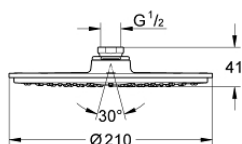

## 28 368 000 RAINSHOWER COSMOPOLITAN 210 HLAVOVÁ SPRCHA S JEDNÍM PROUDEM

### POPIS PRODUKTU

- Barva: Chrom
- režim proudu: Rain
- od průtokového tlaku 0,5 baru
- Ø 210 mm
- materiál: kov
- s kulovým kloubem
- úhel otáčení ± 15°
- přípojovací závit 1/2"
- dokonalý průtok GROHE DreamSpray
- povrchová úprava GROHE LongLife
- Odvápňovací systém GROHE SpeedClean
- vhodná pro průtokové ohřívače
- Tato hlavová sprcha by měla být používána pouze ve spojení se sprchovým ramenem 28 384, 28 497, 28 576 nebo 28 724!