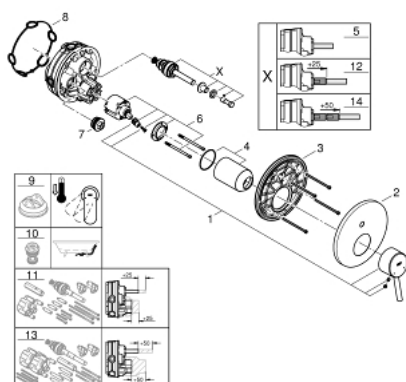

24 054 001 **CONCETTO PÁKOVÁ BATERIE S DVOUSMĚRNÝM PŘEPÍNAČEM**

POPIS PRODUKTU

- Barva: Chrom
- sada pro konečnou instalaci GROHE Rapido SmartBox (35 600/35 604)
- 46mm keramická kartuše GROHE SilkMove
- povrchová úprava GROHE LongLife
- GROHE FastFixation rozeta s krytým těsněním šachty a krytým upevněním
- Kovová deska s možností dodatečného upravení polohy až o 6°
- kovová rukojeť
- automatické dvoucestné přepínání
- Průtok: výstup B = 27 l/min, výstup C = 27 l/min
- bez instalační sady

24 054 001 **CONCETTO PÁKOVÁ BATERIE S DVOUSMĚRNÝM PŘEPÍNAČEM**

NÁHRADNÍ DÍLY , července 2017 – Nyní

- 1: Kompletní páka (Č. obj. 46723000)
 - 2: Rozeta (Č. obj. 48429000)
 - 3: Montážní deska (Č. obj. 48440000)
 - 4: Kryt (Č. obj. 06874000)
 - 5: Přepínání (Č. obj. 48442000)
 - 6: Kartuše (Č. obj. 46048000)
 - 7: Zpětná klapka (Č. obj. 49085000)
 - 8: Těsnění (Č. obj. 48360000)
 - 9: Omezovač teploty (Č. obj. 46375000)*
 - 10: Kombinace proti zpětnému toku (DIN-EN1717) (Č. obj. 14055000)*
 - 11: Univerzální prodlužovací set, 25 mm (Č. obj. 14056000)*
 - 12: Přepínání (Č. obj. 48444000)*
 - 13: Univerzální prodlužovací set, 50 mm (Č. obj. 14057000)*
 - 14: Přepínání (Č. obj. 48445000)*
- * Volitelné příslušenství