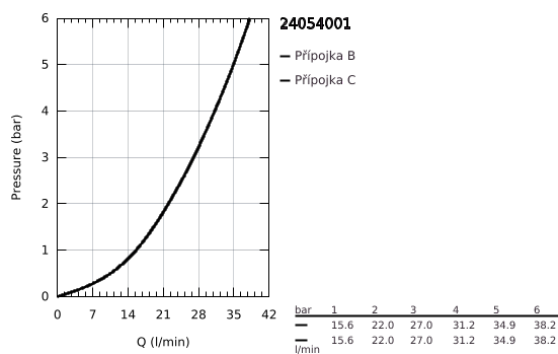

24 054 001 **CONCETTO PÁKOVÁ BATERIE S DVOUSMĚRNÝM PŘEPÍNAČEM**

POPIS PRODUKTU

- Barva: Chrom
- sada pro konečnou instalaci GROHE Rapido SmartBox (35 600/35 604)
- 46mm keramická kartuše GROHE SilkMove
- povrchová úprava GROHE LongLife
- GROHE FastFixation rozeta s krytým těsněním šachty a krytým upevněním
- Kovová deska s možností dodatečného upravení polohy až o 6°
- kovová rukojeť
- automatické dvoucestné přepínání
- Průtok: výstup B = 27 l/min, výstup C = 27 l/min
- bez instalační sady

24 054 001 **CONCETTO PÁKOVÁ BATERIE S DVOUSMĚRNÝM PŘEPÍNAČEM**

NÁHRADNÍ DÍLY , července 2017 – Nyní

- 1: Kompletní páka (Č. obj. 46723000)
 - 2: Rozeta (Č. obj. 48429000)
 - 3: Montážní deska (Č. obj. 48440000)
 - 4: Kryt (Č. obj. 06874000)
 - 5: Přepínání (Č. obj. 48442000)
 - 6: Kartuše (Č. obj. 46048000)
 - 7: Zpětná klapka (Č. obj. 49085000)
 - 8: Těsnění (Č. obj. 48360000)
 - 9: Omezovač teploty (Č. obj. 46375000)*
 - 10: Kombinace proti zpětnému toku (DIN-EN1717) (Č. obj. 14055000)*
 - 11: Univerzální prodlužovací set, 25 mm (Č. obj. 14056000)*
 - 12: Přepínání (Č. obj. 48444000)*
 - 13: Univerzální prodlužovací set, 50 mm (Č. obj. 14057000)*
 - 14: Přepínání (Č. obj. 48445000)*
- * Volitelné příslušenství