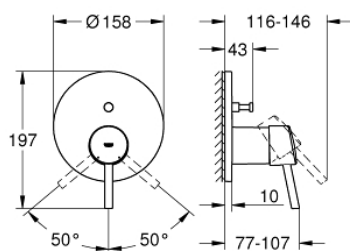

24 054 001 **CONCETTO PÁKOVÁ BATERIE S DVOUSMĚRNÝM PŘEPÍNAČEM**

POPIS PRODUKTU

- Barva: Chrom
- sada pro konečnou instalaci GROHE Rapido SmartBox (35 600/35 604)
- 46mm keramická kartuše GROHE SilkMove
- povrchová úprava GROHE LongLife
- GROHE FastFixation rozeta s krytým těsněním šachty a krytým upevněním
- Kovová deska s možností dodatečného upravení polohy až o 6°
- kovová rukojeť
- automatické dvoucestné přepínání
- Průtok: výstup B = 27 l/min, výstup C = 27 l/min
- bez instalační sady

24 054 001 **CONCETTO PÁKOVÁ BATERIE S DVOUSMĚRNÝM PŘEPÍNAČEM**

NÁHRADNÍ DÍLY , července 2017 – Nyní

- 1: Kompletní páka (Č. obj. 46723000)
 - 2: Rozeta (Č. obj. 48429000)
 - 3: Montážní deska (Č. obj. 48440000)
 - 4: Kryt (Č. obj. 06874000)
 - 5: Přepínání (Č. obj. 48442000)
 - 6: Kartuše (Č. obj. 46048000)
 - 7: Zpětná klapka (Č. obj. 49085000)
 - 8: Těsnění (Č. obj. 48360000)
 - 9: Omezovač teploty (Č. obj. 46375000)*
 - 10: Kombinace proti zpětnému toku (DIN-EN1717) (Č. obj. 14055000)*
 - 11: Univerzální prodlužovací set, 25 mm (Č. obj. 14056000)*
 - 12: Přepínání (Č. obj. 48444000)*
 - 13: Univerzální prodlužovací set, 50 mm (Č. obj. 14057000)*
 - 14: Přepínání (Č. obj. 48445000)*
- * Volitelné příslušenství