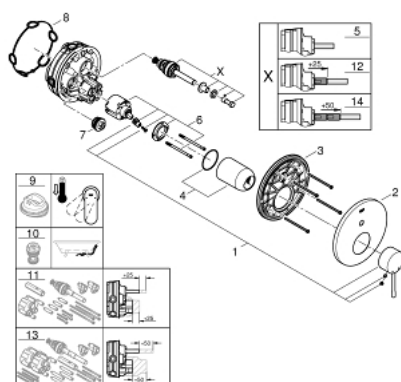

24 058 AL1 ESSENCE PÁKOVÁ BATERIE S DVOUSMĚRNÝM PŘEPÍNAČEM

POPIS PRODUKTU

- Barva: kartáčovaný Hard Graphite
- sada pro konečnou instalaci GROHE Rapido SmartBox (35 600/35 604)
- 46mm keramická kartuše GROHE SilkMove
- povrchová úprava GROHE LongLife
- GROHE FastFixation rozeta s krytým těsněním šachty a krytým upevněním
- Kovová deska s možností dodatečného upravení polohy až o 6°
- kovová rukojeť
- automatické dvoucestné přepínání
- Průtok: výstup B = 27 l/min, výstup C = 27 l/min
- bez instalační sady

24 058 AL1 ESSENCE PÁKOVÁ BATERIE S DVOUSMĚRNÝM PŘEPÍNAČEM

NÁHRADNÍ DÍLY , července 2017 – Nyní

- 1: Kompletní páka (Č. obj. 46915AL0)
 - 2: Rozeta (Č. obj. 48429AL0)
 - 3: Montážní deska (Č. obj. 48440000)
 - 4: Kryt (Č. obj. 02693AL0)
 - 5: Přepínání (Č. obj. 48442AL0)
 - 6: Kartuše (Č. obj. 46048000)
 - 7: Zpětná klapka (Č. obj. 49085000)
 - 8: Těsnění (Č. obj. 48360000)
 - 9: Omezovač teploty (Č. obj. 46308000)*
 - 10: Kombinace proti zpětnému toku (DIN-EN1717) (Č. obj. 14055000)*
 - 11: Univerzální prodlužovací set, 25 mm (Č. obj. 14056000)*
 - 12: Přepínání (Č. obj. 48444AL0)*
 - 13: Univerzální prodlužovací set, 50 mm (Č. obj. 14057000)*
 - 14: Přepínání (Č. obj. 48445AL0)*
- * Volitelné příslušenství