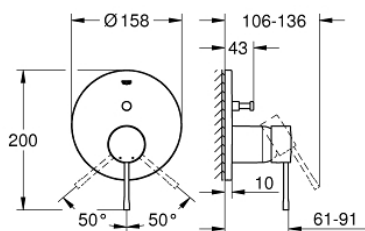

24 058 AL1 ESSENCE PÁKOVÁ BATERIE S DVOUSMĚRNÝM PŘEPÍNAČEM

POPIS PRODUKTU

- Barva: kartáčovaný Hard Graphite
- sada pro konečnou instalaci GROHE Rapido SmartBox (35 600/35 604)
- 46mm keramická kartuše GROHE SilkMove
- povrchová úprava GROHE LongLife
- GROHE FastFixation rozeta s krytým těsněním šachty a krytým upevněním
- Kovová deska s možností dodatečného upravení polohy až o 6°
- kovová rukojeť
- automatické dvoucestné přepínání
- Průtok: výstup B = 27 l/min, výstup C = 27 l/min
- bez instalační sady

24 058 AL1 ESSENCE PÁKOVÁ BATERIE S DVOUSMĚRNÝM PŘEPÍNAČEM

NÁHRADNÍ DÍLY , července 2017 – Nyní

- 1: Kompletní páka (Č. obj. 46915AL0)
 - 2: Rozeta (Č. obj. 48429AL0)
 - 3: Montážní deska (Č. obj. 48440000)
 - 4: Kryt (Č. obj. 02693AL0)
 - 5: Přepínání (Č. obj. 48442AL0)
 - 6: Kartuše (Č. obj. 46048000)
 - 7: Zpětná klapka (Č. obj. 49085000)
 - 8: Těsnění (Č. obj. 48360000)
 - 9: Omezovač teploty (Č. obj. 46308000)*
 - 10: Kombinace proti zpětnému toku (DIN-EN1717) (Č. obj. 14055000)*
 - 11: Univerzální prodlužovací set, 25 mm (Č. obj. 14056000)*
 - 12: Přepínání (Č. obj. 48444AL0)*
 - 13: Univerzální prodlužovací set, 50 mm (Č. obj. 14057000)*
 - 14: Přepínání (Č. obj. 48445AL0)*
- * Volitelné příslušenství