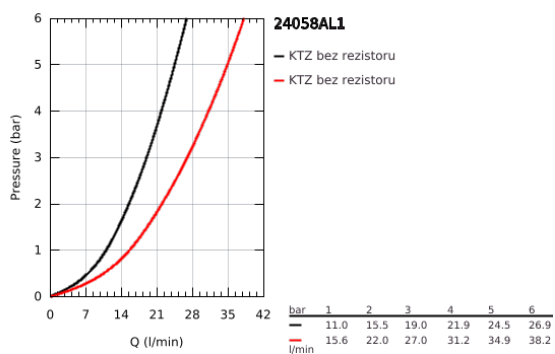

24 058 AL1 ESSENCE PÁKOVÁ BATERIE S DVOUSMĚRNÝM PŘEPÍNAČEM

POPIS PRODUKTU

- Barva: kartáčovaný Hard Graphite
- sada pro konečnou instalaci GROHE Rapido SmartBox (35 600/35 604)
- 46mm keramická kartuše GROHE SilkMove
- povrchová úprava GROHE LongLife
- GROHE FastFixation rozeta s krytým těsněním šachty a krytým upevněním
- Kovová deska s možností dodatečného upravení polohy až o 6°
- kovová rukojeť
- automatické dvoucestné přepínání
- Průtok: výstup B = 27 l/min, výstup C = 27 l/min
- bez instalační sady

24 058 AL1 ESSENCE PÁKOVÁ BATERIE S DVOUSMĚRNÝM PŘEPÍNAČEM

NÁHRADNÍ DÍLY , července 2017 – Nyní

- 1: Kompletní páka (Č. obj. 46915AL0)
 - 2: Rozeta (Č. obj. 48429AL0)
 - 3: Montážní deska (Č. obj. 48440000)
 - 4: Kryt (Č. obj. 02693AL0)
 - 5: Přepínání (Č. obj. 48442AL0)
 - 6: Kartuše (Č. obj. 46048000)
 - 7: Zpětná klapka (Č. obj. 49085000)
 - 8: Těsnění (Č. obj. 48360000)
 - 9: Omezovač teploty (Č. obj. 46308000)*
 - 10: Kombinace proti zpětnému toku (DIN-EN1717) (Č. obj. 14055000)*
 - 11: Univerzální prodlužovací set, 25 mm (Č. obj. 14056000)*
 - 12: Přepínání (Č. obj. 48444AL0)*
 - 13: Univerzální prodlužovací set, 50 mm (Č. obj. 14057000)*
 - 14: Přepínání (Č. obj. 48445AL0)*
- * Volitelné příslušenství