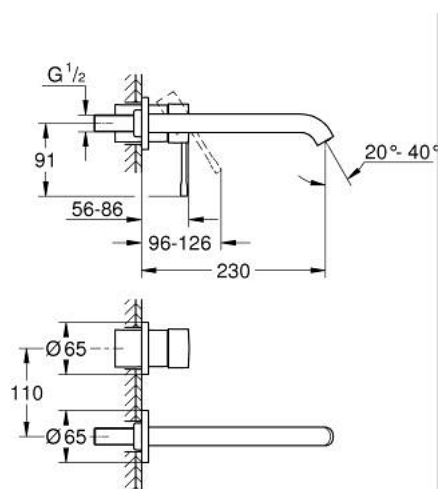

19 967 GN1 ESSENCE UMYVADLOVÁ DVOUOTVOROVÁ BATERIE, VELIKOST L

POPIS PRODUKTU

- Barva: kartáčovaný Cool Sunrise
- nástěnná
- sada pro konečnou instalaci
- 23 571 000 / 32 635 000
- bez podomítkového tělesa
- kovová rozeta
- kovová rukojeť
- povrchová úprava GROHE LongLife
- GROHE EcoJoy perlátor 5,7 l/min
- GROHE AquaGuide nastavitelný perlátor
- vzdálenost středu 110 mm
- délka 230 mm

19 967 GN1 ESSENCE UMYVADLOVÁ DVOUOTVOROVÁ BATERIE, VELIKOST L

NÁHRADNÍ DÍLY , ledna 2024 – Nyní

- 1: Kompletní páka (Č. obj. 46916GN0)
 - 2: Výtoková trubice (Č. obj. 48639GN0)*
 - 2.1: Perlátor (Č. obj. 48480000)
 - 2.2: Šroub (Č. obj. 43094000)
 - 3: Prodloužení (Č. obj. 46943000)*
- * Volitelné příslušenství