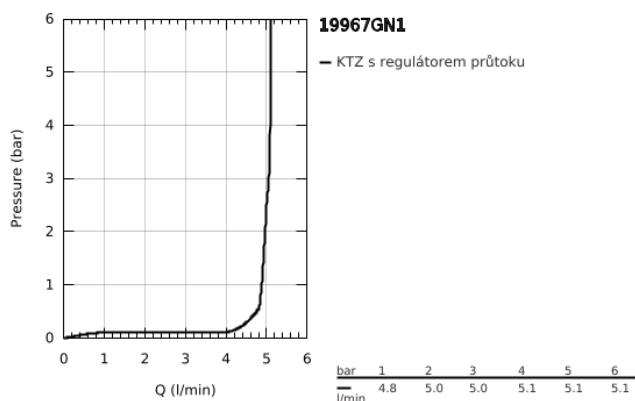

19 967 GN1 ESSENCE UMYVADLOVÁ DVOUOTVOROVÁ BATERIE, VELIKOST L

POPIS PRODUKTU

- Barva: kartáčovaný Cool Sunrise
- nástěnná
- sada pro konečnou instalaci
- 23 571 000 / 32 635 000
- bez podomítkového tělesa
- kovová rozeta
- kovová rukojeť
- povrchová úprava GROHE LongLife
- GROHE EcoJoy perlátor 5,7 l/min
- GROHE AquaGuide nastavitelný perlátor
- vzdálenost středu 110 mm
- délka 230 mm

19 967 GN1 ESSENCE UMYVADLOVÁ DVOUOTVOROVÁ BATERIE, VELIKOST L

NÁHRADNÍ DÍLY , ledna 2024 – Nyní

- 1: Kompletní páka (Č. obj. 46916GN0)
 - 2: Výtoková trubice (Č. obj. 48639GN0)*
 - 2.1: Perlátor (Č. obj. 48480000)
 - 2.2: Šroub (Č. obj. 43094000)
 - 3: Prodloužení (Č. obj. 46943000)*
- * Volitelné příslušenství