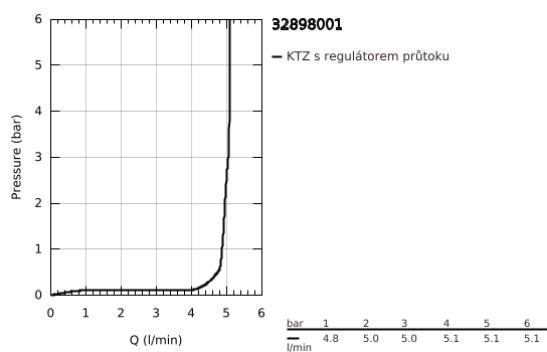

32 898 001 ESSENCE PÁKOVÁ UMYVADLOVÁ BATERIE DN 15, VELIKOST S

POPIS PRODUKTU

- Barva: Chrom
- jednoutorová montáž
- kovová rukojeť
- 28mm keramická kartuše GROHE SilkMove
- s omezovačem teploty
- povrchová úprava GROHE LongLife
- GROHE EcoJoy perlátor 5,7 l/min
- GROHE FastFixation Plus rychloupevňovací systém
- odtoková souprava 1 1/4"
- flexibilní připojovací hadice
- min. doporučený tlak 1,0 baru

32 898 001 ESSENCE PÁKOVÁ UMYVADLOVÁ BATERIE DN 15, VELIKOST S

NÁHRADNÍ DÍLY , prosince 2021 – Nyní

- 1: Kompletní páka (Č. obj. 46917000)
 - 2: Upevňovací kroužek (Č. obj. 46715000)
 - 3: Kartuše (Č. obj. 46580000)
 - 4: Táhlo (Č. obj. 46739000)
 - 5: Perlátor (Č. obj. 46765000)
 - 6: Rozeta (Č. obj. 48603000)
 - 7: Kontrašroubení (Č. obj. 46645000)
 - 8: Odpadová garnitura DN 32 (Č. obj. 28910000)
 - 8.1: Zátka (Č. obj. 07182000)
 - 8.2: Excentrická ovládací páka (Č. obj. 07052000)
 - 9: Montážní klíč (Č. obj. 19017000)*
 - 10: Excentrická ovládací páka (Č. obj. 07341000)*
- * Volitelné příslušenství