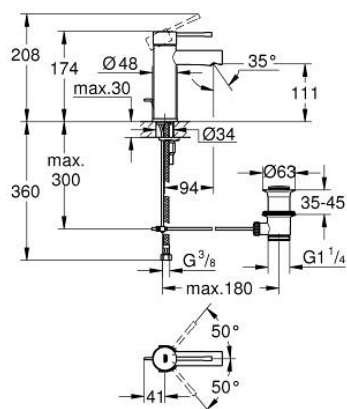

32 898 001 ESSENCE PÁKOVÁ UMYVADLOVÁ BATERIE DN 15, VELIKOST S

POPIS PRODUKTU

- Barva: Chrom
- jednoutorová montáž
- kovová rukojeť
- 28mm keramická kartuše GROHE SilkMove
- s omezovačem teploty
- povrchová úprava GROHE LongLife
- GROHE EcoJoy perlátor 5,7 l/min
- GROHE FastFixation Plus rychloupevňovací systém
- odtoková souprava 1 1/4"
- flexibilní připojovací hadice
- min. doporučený tlak 1,0 baru

32 898 001 ESSENCE PÁKOVÁ UMYVADLOVÁ BATERIE DN 15, VELIKOST S

NÁHRADNÍ DÍLY , prosince 2021 – Nyní

- 1: Kompletní páka (Č. obj. 46917000)
 - 2: Upevňovací kroužek (Č. obj. 46715000)
 - 3: Kartuše (Č. obj. 46580000)
 - 4: Táhlo (Č. obj. 46739000)
 - 5: Perlátor (Č. obj. 46765000)
 - 6: Rozeta (Č. obj. 48603000)
 - 7: Kontrašroubení (Č. obj. 46645000)
 - 8: Odpadová garnitura DN 32 (Č. obj. 28910000)
 - 8.1: Zátka (Č. obj. 07182000)
 - 8.2: Excentrická ovládací páka (Č. obj. 07052000)
 - 9: Montážní klíč (Č. obj. 19017000)*
 - 10: Excentrická ovládací páka (Č. obj. 07341000)*
- * Volitelné příslušenství