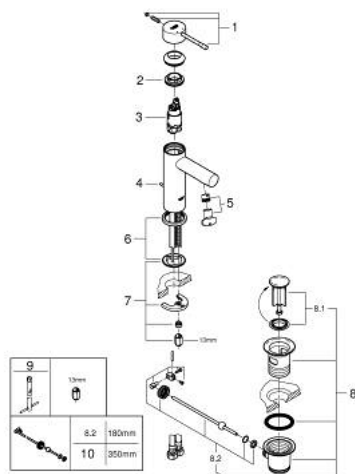

32 898 001 ESSENCE PÁKOVÁ UMYVADLOVÁ BATERIE DN 15, VELIKOST S

POPIS PRODUKTU

- Barva: Chrom
- jednoutorová montáž
- kovová rukojeť
- 28mm keramická kartuše GROHE SilkMove
- s omezovačem teploty
- povrchová úprava GROHE LongLife
- GROHE EcoJoy perlátor 5,7 l/min
- GROHE FastFixation Plus rychloupevňovací systém
- odtoková souprava 1 1/4"
- flexibilní připojovací hadice
- min. doporučený tlak 1,0 baru

32 898 001 ESSENCE PÁKOVÁ UMYVADLOVÁ BATERIE DN 15, VELIKOST S

NÁHRADNÍ DÍLY , prosince 2021 – Nyní

- 1: Kompletní páka (Č. obj. 46917000)
 - 2: Upevňovací kroužek (Č. obj. 46715000)
 - 3: Kartuše (Č. obj. 46580000)
 - 4: Táhlo (Č. obj. 46739000)
 - 5: Perlátor (Č. obj. 46765000)
 - 6: Rozeta (Č. obj. 48603000)
 - 7: Kontrašroubení (Č. obj. 46645000)
 - 8: Odpadová garnitura DN 32 (Č. obj. 28910000)
 - 8.1: Zátka (Č. obj. 07182000)
 - 8.2: Excentrická ovládací páka (Č. obj. 07052000)
 - 9: Montážní klíč (Č. obj. 19017000)*
 - 10: Excentrická ovládací páka (Č. obj. 07341000)*
- * Volitelné příslušenství