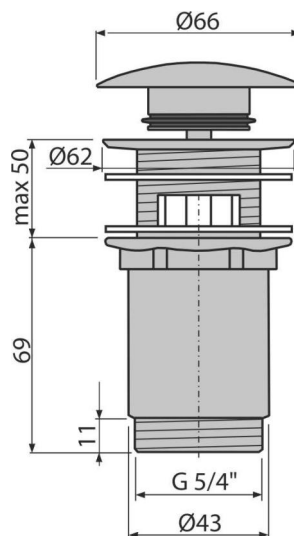

A392C

Výpust umyvadlová CLICK/CLACK 5/4" celokovová s přepadem, velká zátka

Použití

Pro umyvadla s přepadem

Vlastnosti

- Dlouhá životnost mechanismu CLICK/CLACK
- Materiál: mosaz s chromovou povrchovou úpravou
- Pochromování je odolné proti mechanickému poškození
- Snadné čištění sifonu shora – díky kompletně vyjímatelné výpusti
- Závit pro připojení k umyvadlovému sifonu 5/4"

Rozsah dodávky

- Klíč výpusti 5/4"
- Pochromovaná kovová zátka
- Silikonové těsnění 2 ks
- Tělo výpusti

Objednávací kód, Logistické informace

Kód	EAN	Hmotnost (kus balení paleta)	Rozměr (kus balení)	Množství (balení paleta)
A392C	8595580561543	0,41 12,36 366,0 kg	150x75x75 390x300x240 mm	30 840 ks

Záruky 2/3 roky * Celní kód 84818019 Normy ČSN EN 274

Technické parametry

- Závit 5/4"