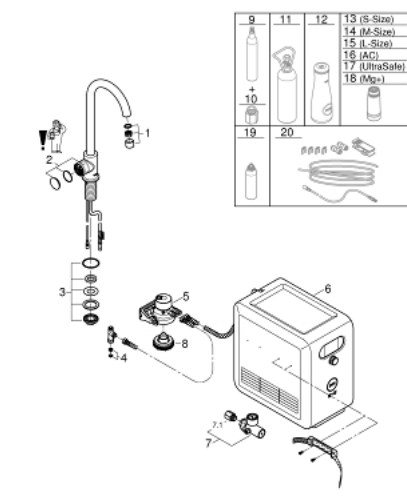

31 302 002 GROHE BLUE PROFESSIONAL SET S MONO BATERIÍ A VÝPUSTÍ VE TVARU C

NÁHRADNÍ DÍLY , března 2017 – Nyní

1. 1: Perlátor (Č. obj. 46895000)
2. 2: Operating unit (Č. obj. 46958000)
3. 3: Nastavitelné ELB, DN 10 (Č. obj. 48201000)
4. 4: Sítko (Č. obj. 47576000)
5. 5: filtrační hlavice (Č. obj. 64508001)
6. 6: Chladič a karbonizátor (Č. obj. 40554001)
7. 7: indikátor tlaku (Č. obj. 46717000)
- 7.1: CO2 adaptér (Č. obj. 40962000)
9. 8: Karbonizační lahev CO2 425 g (4 ks) (Č. obj. 40422000)*
10. 9: CO₂ adapter (Č. obj. 40962000)*
11. 10: Startovní sada 2 kg CO₂ lahev (Č. obj. 40423000)*
12. 11: Skleněná karafa (Č. obj. 40405000)*
13. 12: Filtr velikost S (Č. obj. 40404001)*
14. 13: Filtr velikost M (Č. obj. 40430001)*
15. 14: Filtr velikost L (Č. obj. 40412001)*
16. 15: Aktivní uhlíkový filtr (Č. obj. 40547001)*
17. 16: UltraSafe filtr (Č. obj. 40575001)*
18. 17: Magnesiový filtr (Č. obj. 40691001)*
19. 18: Čistící kartuše (Č. obj. 40434001)*
20. 19: Čistící adaptér na kartuši (Č. obj. 40694000)*
21. 20: Prodlužovací set (Č. obj. 40843000)*

* Volitelné příslušenství