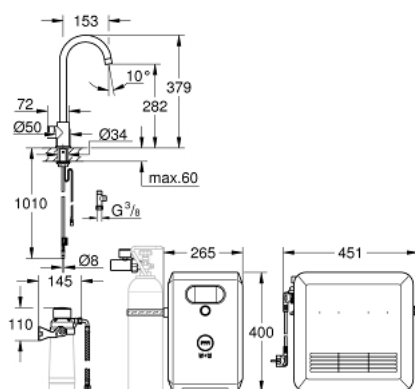

31 302 002 GROHE BLUE PROFESSIONAL SET S MONO BATERIÍ A VÝPUSTÍ VE TVARU C

POPIS PRODUKTU (1/2)

- Barva: Chrom
- obsah:
  - GROHE Blue Mono baterie s funkcí filtru
  - jednootvorová montáž
  - C-výpust'
  - tlačítka 2 pro 3 typy filtrované a chlazené stolní vody
  - neperlivé, jemně perlivé nebo perlivé
  - povrchová úprava GROHE LongLife
  - otočná trubková výpust'
  - otočný úhel 150°
  - GROHE Blue Professional chladič
  - doručuje 12 litrů chlazené perlivé vody za hodinu
  - barevný displej s otočným a stiskacím ovládáním
  - Chladicí jednotka 270 wattů, 230 V, 50 Hz
  - hladina hluku ve stavu pohotovosti 46 dB(A)
  - stupeň krytí IP 21
  - certifikace CE
  - vyžaduje větrací otvory ve spodní části kuchyňské skříňky
  - Možnost nastavení a sledování softwaru kapacity filtru a CO₂ prostřednictvím aplikace GROHE Watersystems
  - push oznámení při nízké kapacitě filtru resp. CO₂
  - s Bluetooth 4.0* a Wi-Fi rozhraním pro bezdrátovou komunikaci dat
  - pro mobilní zařízení s operačními systémy Apple iOS** a Android
  - Dosah Bluetooth (max. 10 m) se liší v závislosti na použitých materiálech a stěnách mezi vysílačem a přijímačem
  - adaptér na čisticí kazetu, pro použití s čisticí kazetou GROHE Blue 40 434 001
  - integrovaná hlavice filtru s flexibilním nastavením tvrdosti vody
  - indikátor tlaku CO₂
  - Filtr GROHE Blue, láhev CO₂ a čisticí kartuše nejsou součástí dodávky a musí být objednány samostatně.