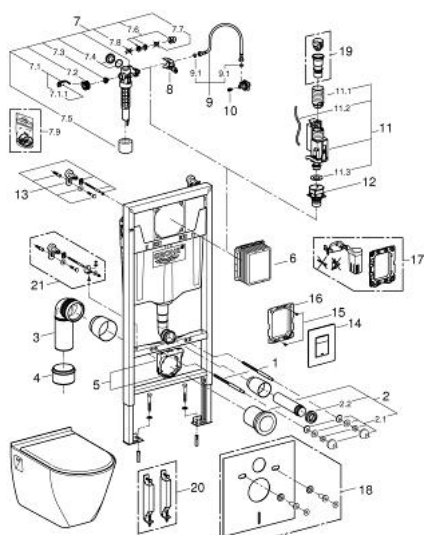

Pure Freude
an Wasser

39 186 000 SOLIDO PERFECT SET 4 V 1 S KERAMIKOU

POPIS PRODUKTU (2/2)

- materiál: ABS
- chrom
- splachovací WC, 3/6 l
- závěsné
- bílá
- certifikace CE
- WC sedátko a poklop s funkcí tichého zavírání
- materiál: Duroplast

39 186 000 SOLIDO PERFECT SET 4 V 1 S KERAMIKOU

NÁHRADNÍ DÍLY , prosince 2014 – Nyní

- 1: Závitový kolík (Č. obj. 4276400M)
 - 2: Přívodná a odvodná souprava pro WC (Č. obj. 37311K00)
 - 2.1: Upevnění umyvadla (Č. obj. 43511SH0)
 - 2.2: Spojovací díl (Č. obj. 37119000)
 - 3: PP-odpadové koleno DN 90 (Č. obj. 42327000)
 - 4: Redukční kus (Č. obj. 42242000)
 - 5: Úchyt pro odpadní oblouk (Č. obj. 42243000)
 - 6: Revizní šachta (Č. obj. 66791000)
 - 7: Napouštěcí ventil (Č. obj. 37095000)
 - 7.1: Kompletní páka (Č. obj. 43734000)
 - 7.1.1: Těsnění (Č. obj. 4377000M)
 - 7.2: Ventilová hlavice (Č. obj. 43536000)
 - 7.3: Membrána (Č. obj. 4375800M)
 - 7.4: Šroubovací krytka (Č. obj. 43735000)
 - 7.5: Ventilový plovák, 5 ks. (Č. obj. 4379100M)
 - 7.6: Sada těsnění (Č. obj. 43722000)*
 - 8: Konsole (Č. obj. 42246000)
 - 9: Přípojná hadička (Č. obj. 42233000)
 - 9.1: O-kroužek (Č. obj. 0319100M)
 - 11: Vypouštěcí ventil Dual Flush AV1 (Č. obj. 42320000)
 - 11.1: prodloužení pro přepadovou rouru (Č. obj. 42313000)
 - 11.2: pneumatická hadička 1ks (Č. obj. 42319000)
 - 11.3: Těsnění (Č. obj. 42310000)
 - 12: Sedlo ventilu pro GD2 (Č. obj. 42315000)
 - 13: Nástěnná přípojka (Č. obj. 3855800M)
 - 14: ovládací tlačítko shora (Č. obj. 42371000)
 - 15: Šroub (Č. obj. 6636200M)
 - 16: Nosný rám (Č. obj. 43207000)
 - 17: Přestavbový set (Č. obj. 38796000)*
 - 18: Tlumící set (Č. obj. 37131000)*
 - 19: 4,5 l adaptér pro GD2 (Č. obj. 42333000)*
 - 20: Příslušenství (Č. obj. 38779000)*
 - 21: Extra nástěnné držáky, flexibilní umístění (Č. obj. 38733000)*
- * Volitelné příslušenství