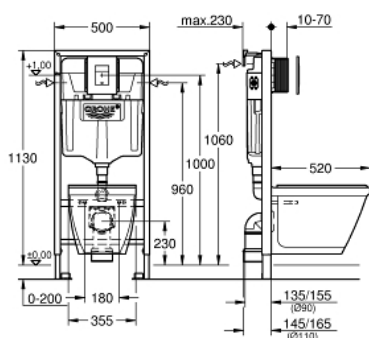

39 186 000 SOLIDO PERFECT SET 4 V 1 S KERAMIKOU

POPIS PRODUKTU (1/2)

- Barva: Chrom
- splachovací nádrž GD 2
- stavební výška 1,13 m
- pro nástěnnou montáž nebo montáž do lehké přičky
- ocelový rám, práškové lakování, samonosný
- pevné objektové přípojky
- pro obložení sádkartonem, kompletně předmontováno
- rychlé nastavení, uzamykatelné
- upevňovací materiál
- 2 úchyty pro WC
- upevnění keramiky
- rozteč šroubů 180/230 mm
- PP odpadní koleno Ø 90 mm
- hloubkově nastavitelné
- redukce Ø 90/110 mm
- přívodní a odpadní souprava
- flushing cistern GD 2
- class 1, full flush 6 l according to EN997
- kapacita 3 litry pro velké spláchnutí
- nastaveno z výroby na 6 l a 3 l
- pneumatický odtokový ventil nabízí 2 režimy chodu: duální splachování, start/stop
- přívod vody zleva/zprava nebo zezadu
- nízká hlučnost (skupina I podle německé specifikace hluku)
- izolováno od kondenzující vody
- ½" vodovodní přípojka včetně integrovaného rohového ventilu a šroubení na flexibilní hadici
- pro instalaci revizní šachty včetně těsnění není třeba žádné nářadí
- pro vertikální nebo horizontální použití
- doplňky pro instalaci na stěnu
- včetně splachovacího tlačítka Skate Cosmopolitan
- instalace na výšku nebo na šířku
- 156 × 197 mm

Pure Freude
an Wasser

39 186 000 SOLIDO PERFECT SET 4 V 1 S KERAMIKOU

POPIS PRODUKTU (2/2)

- materiál: ABS
- chrom
- splachovací WC, 3/6 l
- závěsné
- bílá
- certifikace CE
- WC sedátko a poklop s funkcí tichého zavírání
- materiál: Duroplast