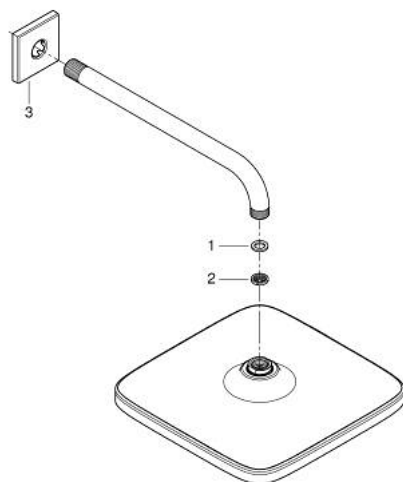

## 26 682 000 TEMPESTA 250 CUBE HLAVOVÁ SPRCHA SET 380 MM, 1 PROUD

### POPIS PRODUKTU

- Barva: Chrom
- obsah:
- hlavová sprcha Tempesta 250 Cube (26 681)
- režim proudu: Rain
- plně pochromované povrchy
- sprchové rameno 380 mm
- se čtvercovým kováním
- GROHE EcoJoy – méně vody, dokonalý průtok
- GROHE DreamSpray – perfektní proud vody
- povrchová úprava GROHE LongLife
- Odvápňovací systém GROHE SpeedClean
- Izolace Inner WaterGuide pro delší životnost
- vhodná pro průtokové ohřívače
- exkluzivně v kanálu Professional

26 682 000 **TEMPESTA 250 CUBE HLAVOVÁ SPRCHA SET 380 MM, 1 PROUD**

**NÁHRADNÍ DÍLY** , února 2019 – Nyní

1: Těsnění Ø18,5 x Ø12 x 2 (Č. obj. 0138900M)

2: Sítko (Č. obj. 48007000)

3: Rozeta (Č. obj. 48118000)