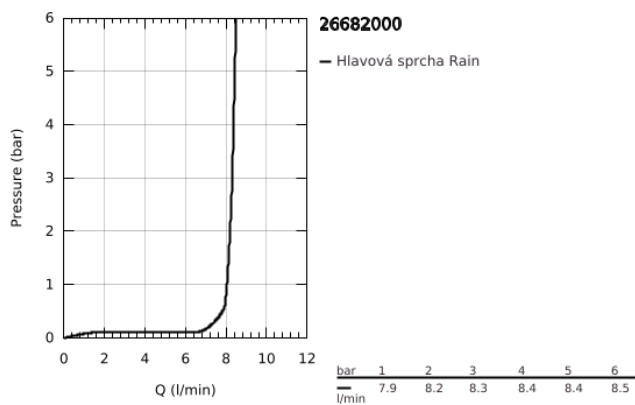

## 26 682 000 TEMPESTA 250 CUBE HLAVOVÁ SPRCHA SET 380 MM, 1 PROUD

### POPIS PRODUKTU

- Barva: Chrom
- obsah:
- hlavová sprcha Tempesta 250 Cube (26 681)
- režim proudu: Rain
- plně pochromované povrchy
- sprchové rameno 380 mm
- se čtvercovým kováním
- GROHE EcoJoy – méně vody, dokonalý průtok
- GROHE DreamSpray – perfektní proud vody
- povrchová úprava GROHE LongLife
- Odvápňovací systém GROHE SpeedClean
- Izolace Inner WaterGuide pro delší životnost
- vhodná pro průtokové ohřívače
- exkluzivně v kanálu Professional

26 682 000 **TEMPESTA 250 CUBE HLAVOVÁ SPRCHA SET 380 MM, 1 PROUD**

**NÁHRADNÍ DÍLY** , února 2019 – Nyní

1: Těsnění Ø18,5 x Ø12 x 2 (Č. obj. 0138900M)

2: Sítko (Č. obj. 48007000)

3: Rozeta (Č. obj. 48118000)