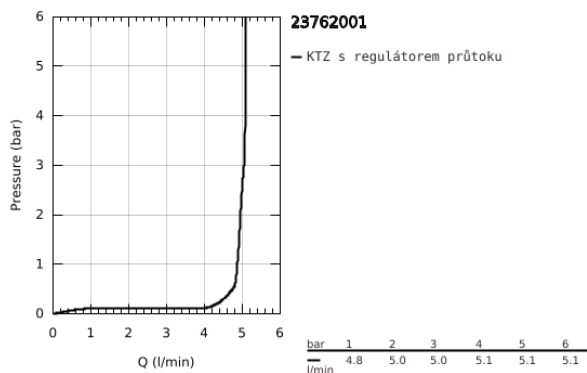

23 762 001 BAULOOP PÁKOVÁ UMYVADLOVÁ BATERIE DN 15, VELIKOST M

POPIS PRODUKTU

- Barva: Chrom
- single hole installation
- kovová rukojeť
- GROHE Long-Life 28 mm ceramic cartridge
- with temperature limiter
- povrchová úprava GROHE Long-Life
- Lead and Nickel Free Inner Water Ways
- GROHE Water Saving – méně vody, dokonalý průtok
- maximum flow rate (at 3 bar): 5 l/min
- rapid installation system
- plastic pop-up waste set 1 1/4"
- flexible connection hoses
- professional exclusive

23 762 001 BAULOOP PÁKOVÁ UMYVADLOVÁ BATERIE DN 15, VELIKOST M

NÁHRADNÍ DÍLY , září 2018 – Nyní

- 1: Kartuše (Č. obj. 48518000)
 - 2: Táhlo (Č. obj. 46739000)
 - 3: Perlátor (Č. obj. 48159000)
 - 4: Kontrašroubení (Č. obj. 46249000)
 - 5: Odpadová garnitura DN 32 (Č. obj. 28910000)
 - 5.1: Zátka (Č. obj. 07182000)
 - 5.2: Excentrická ovládací páka (Č. obj. 07052000)
 - 6: Excentrická ovládací páka (Č. obj. 07341000)*
 - 7: Montážní klíč (Č. obj. 19017000)*
- * Volitelné příslušenství