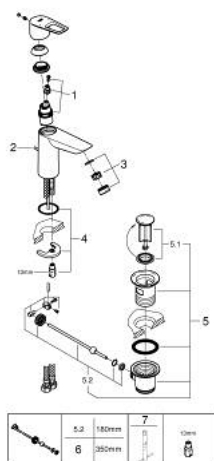

23 762 001 BAULOOP PÁKOVÁ UMYVADLOVÁ BATERIE DN 15, VELIKOST M

POPIS PRODUKTU

- Barva: Chrom
- single hole installation
- kovová rukojeť
- GROHE Long-Life 28 mm ceramic cartridge
- with temperature limiter
- povrchová úprava GROHE Long-Life
- Lead and Nickel Free Inner Water Ways
- GROHE Water Saving – méně vody, dokonalý průtok
- maximum flow rate (at 3 bar): 5 l/min
- rapid installation system
- plastic pop-up waste set 1 1/4"
- flexible connection hoses
- professional exclusive

23 762 001 BAULOOP PÁKOVÁ UMYVADLOVÁ BATERIE DN 15, VELIKOST M

NÁHRADNÍ DÍLY , září 2018 – Nyní

- 1: Kartuše (Č. obj. 48518000)
 - 2: Táhlo (Č. obj. 46739000)
 - 3: Perlátor (Č. obj. 48159000)
 - 4: Kontrašroubení (Č. obj. 46249000)
 - 5: Odpadová garnitura DN 32 (Č. obj. 28910000)
 - 5.1: Zátka (Č. obj. 07182000)
 - 5.2: Excentrická ovládací páka (Č. obj. 07052000)
 - 6: Excentrická ovládací páka (Č. obj. 07341000)*
 - 7: Montážní klíč (Č. obj. 19017000)*
- * Volitelné příslušenství