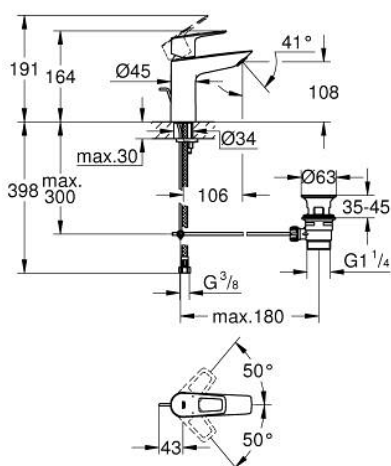

23 762 001 BAULOOP PÁKOVÁ UMYVADLOVÁ BATERIE DN 15, VELIKOST M

POPIS PRODUKTU

- Barva: Chrom
- single hole installation
- kovová rukojeť
- GROHE Long-Life 28 mm ceramic cartridge
- with temperature limiter
- povrchová úprava GROHE Long-Life
- Lead and Nickel Free Inner Water Ways
- GROHE Water Saving – méně vody, dokonalý průtok
- maximum flow rate (at 3 bar): 5 l/min
- rapid installation system
- plastic pop-up waste set 1 1/4"
- flexible connection hoses
- professional exclusive

23 762 001 BAULOOP PÁKOVÁ UMYVADLOVÁ BATERIE DN 15, VELIKOST M

NÁHRADNÍ DÍLY , září 2018 – Nyní

- 1: Kartuše (Č. obj. 48518000)
 - 2: Táhlo (Č. obj. 46739000)
 - 3: Perlátor (Č. obj. 48159000)
 - 4: Kontrašroubení (Č. obj. 46249000)
 - 5: Odpadová garnitura DN 32 (Č. obj. 28910000)
 - 5.1: Zátka (Č. obj. 07182000)
 - 5.2: Excentrická ovládací páka (Č. obj. 07052000)
 - 6: Excentrická ovládací páka (Č. obj. 07341000)*
 - 7: Montážní klíč (Č. obj. 19017000)*
- * Volitelné příslušenství