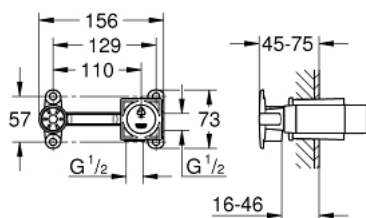

23 200 000 PÁKOVÉ PODOMÍTKOVÉ UNIVERZÁLNÍ MONTÁŽNÍ TĚLESO, DN 15

POPIS PRODUKTU

- pro dvouotvorové umyvadlové baterie
- nástěnná instalace
- bez koncových prvků
- 35mm keramická kartuše GROHE SilkMove
- nastavitelný omezovač průtoku
- instalační hloubka 45 až 75 mm
- DR mosaz
- instalační zařízení

23 200 000 PÁKOVÉ PODOMÍTKOVÉ UNIVERZÁLNÍ MONTÁŽNÍ TĚLESO, DN 15

NÁHRADNÍ DÍLY , února 2011 – května 2022

1: Kartuše (Č. obj. 46374000)

2: Klíč (Č. obj. 19332000)*

* Volitelné příslušenství