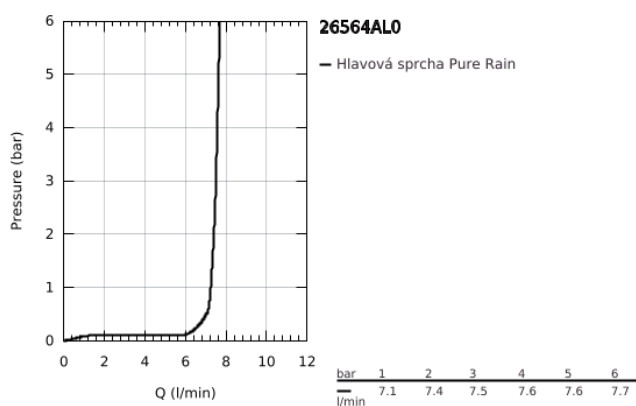

## 26 564 AL0 RAINSHOWER MONO 310 CUBE SET S HLAVOVOU SPRCHOU 422 MM, 1 PROUD

### POPIS PRODUKTU

- Barva: kartáčovaný Hard Graphite
- obsah:
  - hlavová sprcha Rainshower 310
  - GROHE PureRain
  - maximální průtok (při 3 barech): 7,5 l/min
  - sprchové rameno Rainshower 422 mm
  - GROHE EcoJoy – méně vody, dokonalý průtok
  - GROHE DreamSpray – perfektní proud vody
  - povrchová úprava GROHE LongLife
  - Odvápňovací systém GROHE SpeedClean
  - Izolace Inner WaterGuide pro delší životnost
  - vhodná pro průtokové ohřívače

26 564 AL0 **RAINSHOWER MONO 310 CUBE SET S HLAVOVOU SPRCHOU 422 MM, 1  
PROUD**

**NÁHRADNÍ DÍLY** , září 2018 – Nyní

1: Těsnění Ø18,5 x Ø12 x 2 (Č. obj. 0138900M)

2: Sítko (Č. obj. 48007000)