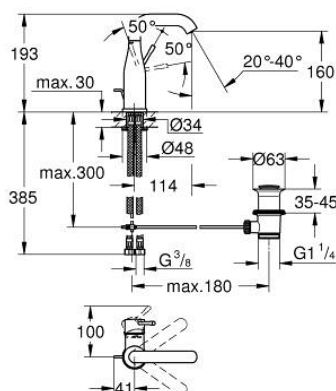

23 462 DL1 ESSENCE PÁKOVÁ UMYVADLOVÁ BATERIE DN 15, VELIKOST M

POPIS PRODUKTU

- Barva: kartáčovaný Warm Sunset
- jednootvorová montáž
- kovová rukojeť
- 28mm keramická kartuše GROHE SilkMove
- s omezovačem teploty
- povrchová úprava GROHE LongLife
- GROHE EcoJoy perlátor 5,7 l/min
- GROHE AquaGuide nastavitelný perlátor
- GROHE FastFixation Plus rychloupevňovací systém
- otočná výpusť s perlátorem a dorazem
- odtoková souprava 1 1/4"
- flexibilní připojovací hadice
- min. doporučený tlak 1,0 baru

23 462 DL1 ESSENCE PÁKOVÁ UMYVADLOVÁ BATERIE DN 15, VELIKOST M

NÁHRADNÍ DÍLY , února 2022 – Nyní

- 1: Kompletní páka (Č. obj. 46919DL0)
- 2: Kartuše (Č. obj. 46580000)
- 3: prstenec se závitem (Č. obj. 48591000)
- 4: Výtoková trubice (Č. obj. 13373DL0)
- 4.1: Perlátor (Č. obj. 48270000)
- 4.2: Krycí kroužek (Č. obj. 0128500M)
- 4.3: Zajišťovací kroužek (Č. obj. 4826600M)
- 5: táhlo (Č. obj. 46739DL0)
- 6: Rozeta (Č. obj. 48603DL0)
- 7: Kontrašroubení (Č. obj. 46645000)
- 8: Odpadová garnitura DN 32 (Č. obj. 28910DL0)
- 8.1: Zátka (Č. obj. 07182DL0)
- 8.2: Excentrická ovládací páka (Č. obj. 07052000)
- 9: Tlaková hadice (Č. obj. 46255000)
- 10: Montážní klíč (Č. obj. 19017000)*
- 11: Excentrická ovládací páka (Č. obj. 07341000)*