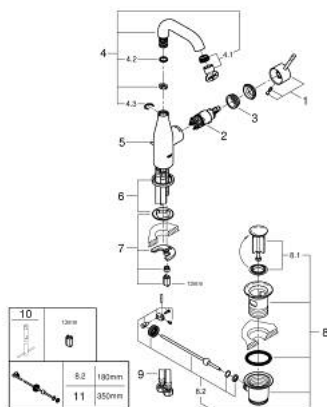

23 462 DL1 ESSENCE PÁKOVÁ UMYVADLOVÁ BATERIE DN 15, VELIKOST M

POPIS PRODUKTU

- Barva: kartáčovaný Warm Sunset
- jednootvorová montáž
- kovová rukojeť
- 28mm keramická kartuše GROHE SilkMove
- s omezovačem teploty
- povrchová úprava GROHE LongLife
- GROHE EcoJoy perlátor 5,7 l/min
- GROHE AquaGuide nastavitelný perlátor
- GROHE FastFixation Plus rychloupevňovací systém
- otočná výpusť s perlátorem a dorazem
- odtoková souprava 1 1/4"
- flexibilní připojovací hadice
- min. doporučený tlak 1,0 baru

23 462 DL1 ESSENCE PÁKOVÁ UMYVADLOVÁ BATERIE DN 15, VELIKOST M

NÁHRADNÍ DÍLY , února 2022 – Nyní

- 1: Kompletní páka (Č. obj. 46919DL0)
- 2: Kartuše (Č. obj. 46580000)
- 3: prstenec se závitem (Č. obj. 48591000)
- 4: Výtoková trubice (Č. obj. 13373DL0)
- 4.1: Perlátor (Č. obj. 48270000)
- 4.2: Krycí kroužek (Č. obj. 0128500M)
- 4.3: Zajišťovací kroužek (Č. obj. 4826600M)
- 5: táhlo (Č. obj. 46739DL0)
- 6: Rozeta (Č. obj. 48603DL0)
- 7: Kontrašroubení (Č. obj. 46645000)
- 8: Odpadová garnitura DN 32 (Č. obj. 28910DL0)
- 8.1: Zátka (Č. obj. 07182DL0)
- 8.2: Excentrická ovládací páka (Č. obj. 07052000)
- 9: Tlaková hadice (Č. obj. 46255000)
- 10: Montážní klíč (Č. obj. 19017000)*
- 11: Excentrická ovládací páka (Č. obj. 07341000)*