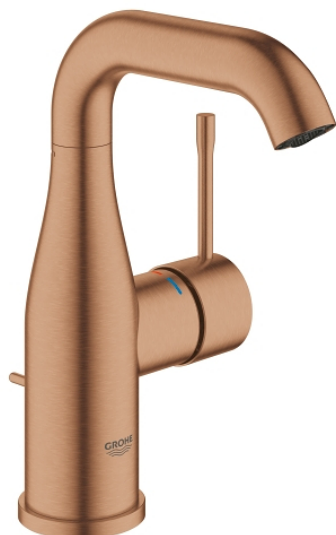

23 462 DL1 ESSENCE PÁKOVÁ UMYVADLOVÁ BATERIE DN 15, VELIKOST M

POPIS PRODUKTU

- Barva: kartáčovaný Warm Sunset
- jednootvorová montáž
- kovová rukojeť
- 28mm keramická kartuše GROHE SilkMove
- s omezovačem teploty
- povrchová úprava GROHE LongLife
- GROHE EcoJoy perlátor 5,7 l/min
- GROHE AquaGuide nastavitelný perlátor
- GROHE FastFixation Plus rychloupevňovací systém
- otočná výpusť s perlátorem a dorazem
- odtoková souprava 1 1/4"
- flexibilní připojovací hadice
- min. doporučený tlak 1,0 baru

23 462 DL1 ESSENCE PÁKOVÁ UMYVADLOVÁ BATERIE DN 15, VELIKOST M

NÁHRADNÍ DÍLY , února 2022 – Nyní

- 1: Kompletní páka (Č. obj. 46919DL0)
- 2: Kartuše (Č. obj. 46580000)
- 3: prstenec se závitem (Č. obj. 48591000)
- 4: Výtoková trubice (Č. obj. 13373DL0)
- 4.1: Perlátor (Č. obj. 48270000)
- 4.2: Krycí kroužek (Č. obj. 0128500M)
- 4.3: Zajišťovací kroužek (Č. obj. 4826600M)
- 5: táhlo (Č. obj. 46739DL0)
- 6: Rozeta (Č. obj. 48603DL0)
- 7: Kontrašroubení (Č. obj. 46645000)
- 8: Odpadová garnitura DN 32 (Č. obj. 28910DL0)
- 8.1: Zátka (Č. obj. 07182DL0)
- 8.2: Excentrická ovládací páka (Č. obj. 07052000)
- 9: Tlaková hadice (Č. obj. 46255000)
- 10: Montážní klíč (Č. obj. 19017000)*
- 11: Excentrická ovládací páka (Č. obj. 07341000)*

* Volitelné příslušenství