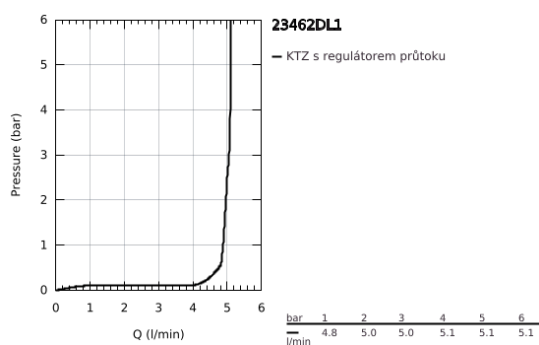

23 462 DL1 ESSENCE PÁKOVÁ UMYVADLOVÁ BATERIE DN 15, VELIKOST M

POPIS PRODUKTU

- Barva: kartáčovaný Warm Sunset
- jednootvorová montáž
- kovová rukojeť
- 28mm keramická kartuše GROHE SilkMove
- s omezovačem teploty
- povrchová úprava GROHE LongLife
- GROHE EcoJoy perlátor 5,7 l/min
- GROHE AquaGuide nastavitelný perlátor
- GROHE FastFixation Plus rychloupevňovací systém
- otočná výpusť s perlátorem a dorazem
- odtoková souprava 1 1/4"
- flexibilní připojovací hadice
- min. doporučený tlak 1,0 baru

23 462 DL1 ESSENCE PÁKOVÁ UMYVADLOVÁ BATERIE DN 15, VELIKOST M

NÁHRADNÍ DÍLY , února 2022 – Nyní

- 1: Kompletní páka (Č. obj. 46919DL0)
- 2: Kartuše (Č. obj. 46580000)
- 3: prstenec se závitem (Č. obj. 48591000)
- 4: Výtoková trubice (Č. obj. 13373DL0)
- 4.1: Perlátor (Č. obj. 48270000)
- 4.2: Krycí kroužek (Č. obj. 0128500M)
- 4.3: Zajišťovací kroužek (Č. obj. 4826600M)
- 5: táhlo (Č. obj. 46739DL0)
- 6: Rozeta (Č. obj. 48603DL0)
- 7: Kontrašroubení (Č. obj. 46645000)
- 8: Odpadová garnitura DN 32 (Č. obj. 28910DL0)
- 8.1: Zátka (Č. obj. 07182DL0)
- 8.2: Excentrická ovládací páka (Č. obj. 07052000)
- 9: Tlaková hadice (Č. obj. 46255000)
- 10: Montážní klíč (Č. obj. 19017000)*
- 11: Excentrická ovládací páka (Č. obj. 07341000)*