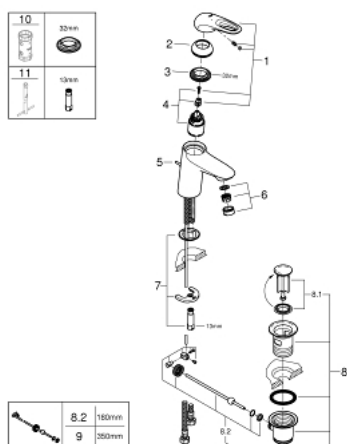

33 558 LS3 EUROSTYLE PÁKOVÁ UMYVADLOVÁ BATERIE DN 15, VELIKOST S

POPIS PRODUKTU

- Barva: měsíční bílá/chrom
- jednotvorová montáž
- ovládací páka s průřezem
- 35mm keramická kartuše GROHE SilkMove
- nastavitelný omezovač průtoku
- s omezovačem teploty
- povrchová úprava GROHE LongLife
- GROHE EcoJoy – méně vody, dokonalý průtok
- maximální průtok (při 3 barech): 5 l/min
- GROHE FastFixation rychlý instalační systém
- odtoková souprava 1 1/4"
- flexibilní připojovací hadice

33 558 LS3 EUROSTYLE PÁKOVÁ UMYVADLOVÁ BATERIE DN 15, VELIKOST S

NÁHRADNÍ DÍLY , února 2015 – Nyní

- 1: Kompletní páka (Č. obj. 46938LS0)
 - 2: Kryt (Č. obj. 46492000)
 - 3: Nastavitelné ELB, DN 10 (Č. obj. 46460000)
 - 4: Kartuše (Č. obj. 46374000)
 - 5: Táhlo (Č. obj. 46739000)
 - 6: Perlátor (Č. obj. 48159000)
 - 7: Kontrašroubení (Č. obj. 46671000)
 - 8: Odpadová garnitura DN 32 (Č. obj. 28910000)
 - 8.1: Zátka (Č. obj. 07182000)
 - 8.2: Excentrická ovládací páka (Č. obj. 07052000)
 - 9: Excentrická ovládací páka (Č. obj. 07341000)*
 - 10: Klíč (Č. obj. 19332000)*
 - 11: Montážní klíč (Č. obj. 19017000)*
- * Volitelné příslušenství