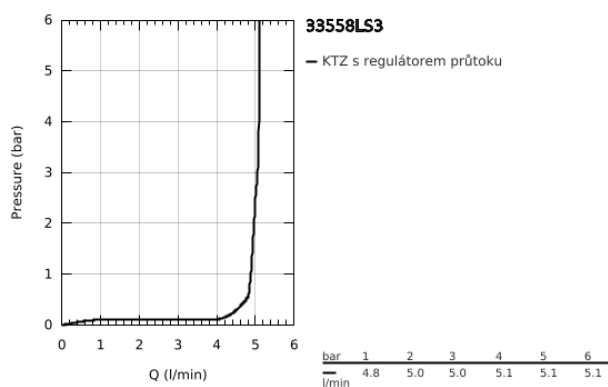

33 558 LS3 EUROSTYLE PÁKOVÁ UMYVADLOVÁ BATERIE DN 15, VELIKOST S

POPIS PRODUKTU

- Barva: měsíční bílá/chrom
- jednotvorová montáž
- ovládací páka s průřezem
- 35mm keramická kartuše GROHE SilkMove
- nastavitelný omezovač průtoku
- s omezovačem teploty
- povrchová úprava GROHE LongLife
- GROHE EcoJoy – méně vody, dokonalý průtok
- maximální průtok (při 3 barech): 5 l/min
- GROHE FastFixation rychlý instalační systém
- odtoková souprava 1 1/4"
- flexibilní připojovací hadice

33 558 LS3 EUROSTYLE PÁKOVÁ UMYVADLOVÁ BATERIE DN 15, VELIKOST S

NÁHRADNÍ DÍLY , února 2015 – Nyní

- 1: Kompletní páka (Č. obj. 46938LS0)
 - 2: Kryt (Č. obj. 46492000)
 - 3: Nastavitelné ELB, DN 10 (Č. obj. 46460000)
 - 4: Kartuše (Č. obj. 46374000)
 - 5: Táhlo (Č. obj. 46739000)
 - 6: Perlátor (Č. obj. 48159000)
 - 7: Kontrašroubení (Č. obj. 46671000)
 - 8: Odpadová garnitura DN 32 (Č. obj. 28910000)
 - 8.1: Zátka (Č. obj. 07182000)
 - 8.2: Excentrická ovládací páka (Č. obj. 07052000)
 - 9: Excentrická ovládací páka (Č. obj. 07341000)*
 - 10: Klíč (Č. obj. 19332000)*
 - 11: Montážní klíč (Č. obj. 19017000)*
- * Volitelné příslušenství