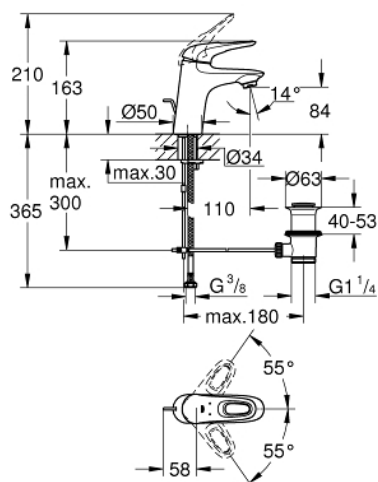

33 558 LS3 EUROSTYLE PÁKOVÁ UMYVADLOVÁ BATERIE DN 15, VELIKOST S

POPIS PRODUKTU

- Barva: měsíční bílá/chrom
- jednotvorová montáž
- ovládací páka s průřezem
- 35mm keramická kartuše GROHE SilkMove
- nastavitelný omezovač průtoku
- s omezovačem teploty
- povrchová úprava GROHE LongLife
- GROHE EcoJoy – méně vody, dokonalý průtok
- maximální průtok (při 3 barech): 5 l/min
- GROHE FastFixation rychlý instalační systém
- odtoková souprava 1 1/4"
- flexibilní připojovací hadice

33 558 LS3 EUROSTYLE PÁKOVÁ UMYVADLOVÁ BATERIE DN 15, VELIKOST S

NÁHRADNÍ DÍLY , února 2015 – Nyní

- 1: Kompletní páka (Č. obj. 46938LS0)
 - 2: Kryt (Č. obj. 46492000)
 - 3: Nastavitelné ELB, DN 10 (Č. obj. 46460000)
 - 4: Kartuše (Č. obj. 46374000)
 - 5: Táhlo (Č. obj. 46739000)
 - 6: Perlátor (Č. obj. 48159000)
 - 7: Kontrašroubení (Č. obj. 46671000)
 - 8: Odpadová garnitura DN 32 (Č. obj. 28910000)
 - 8.1: Zátka (Č. obj. 07182000)
 - 8.2: Excentrická ovládací páka (Č. obj. 07052000)
 - 9: Excentrická ovládací páka (Č. obj. 07341000)*
 - 10: Klíč (Č. obj. 19332000)*
 - 11: Montážní klíč (Č. obj. 19017000)*
- * Volitelné příslušenství