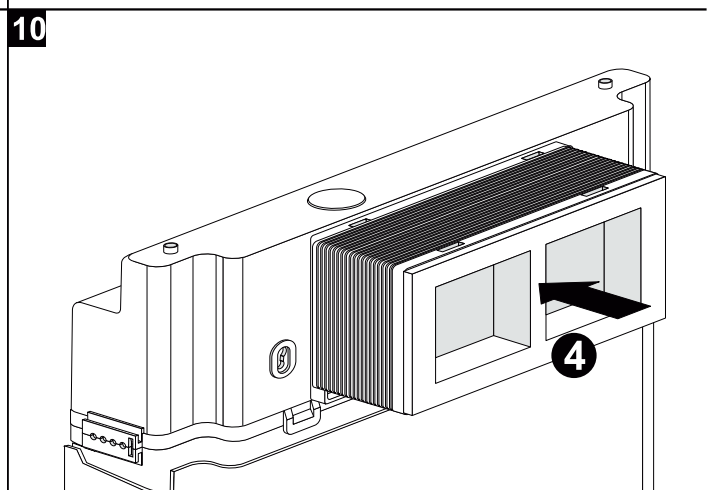

BASIC WC SYSTEM

8.9565.1.000.000.1

11

12

Service