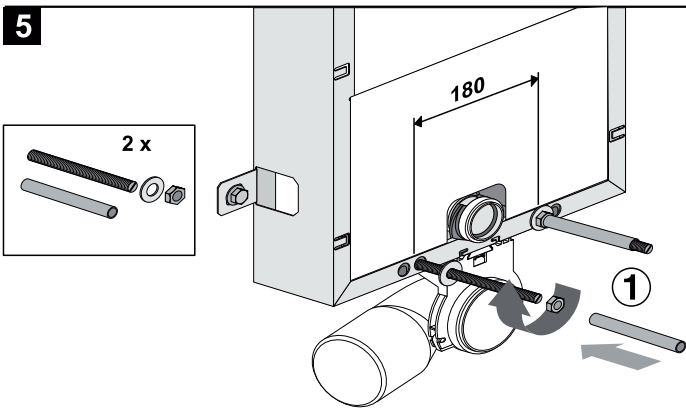

BASIC WC SYSTEM

8.9565.1.000.000.1

11

12

Service