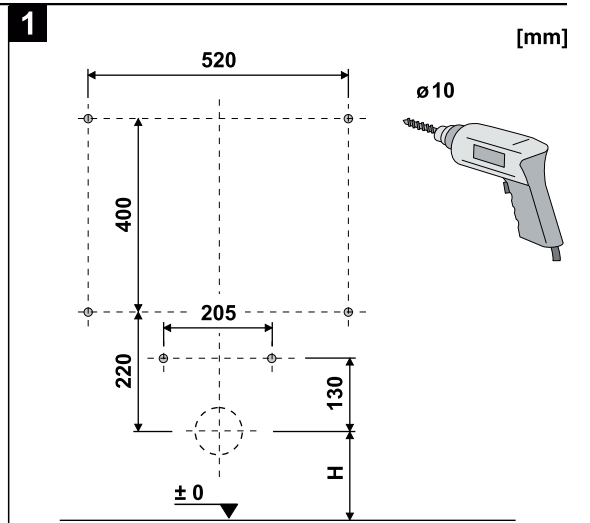

BASIC WC SYSTEM

8.9565.1.000.000.1

11

12

Service