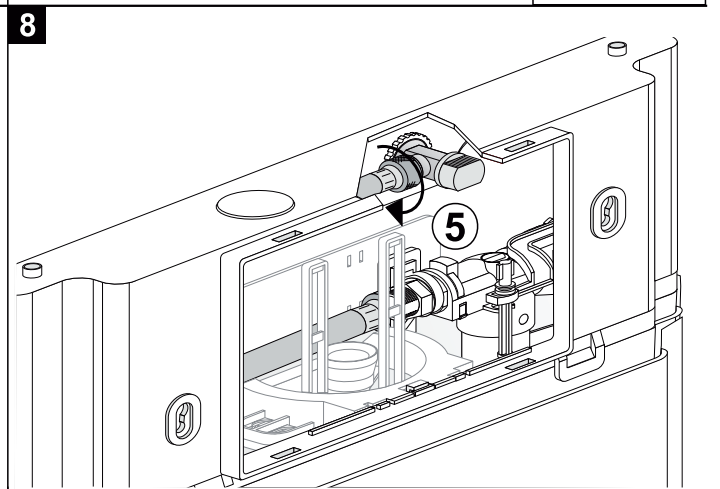

BASIC WC SYSTEM

8.9565.1.000.000.1

11

12

Service