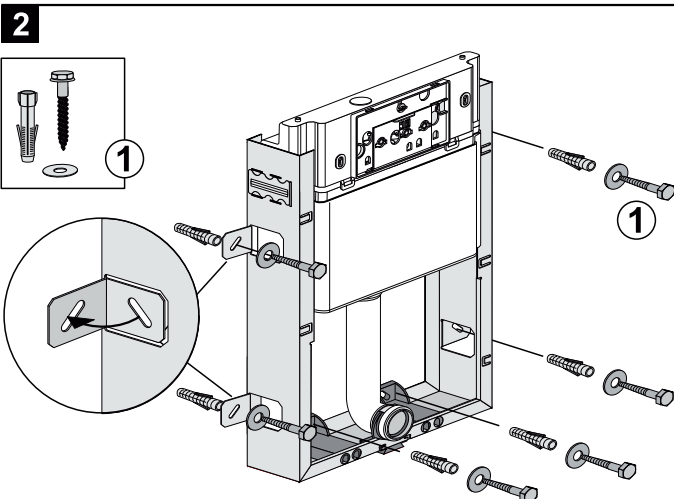

BASIC WC SYSTEM

8.9565.1.000.000.1

11

12

Service