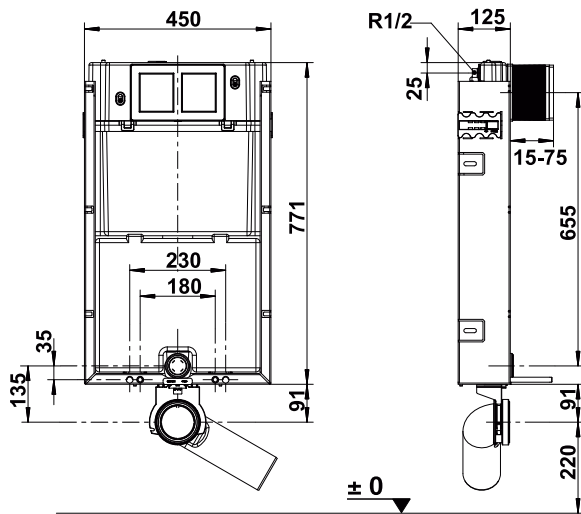

BASIC WC SYSTEM

8.9565.1.000.000.1

11

12

Service