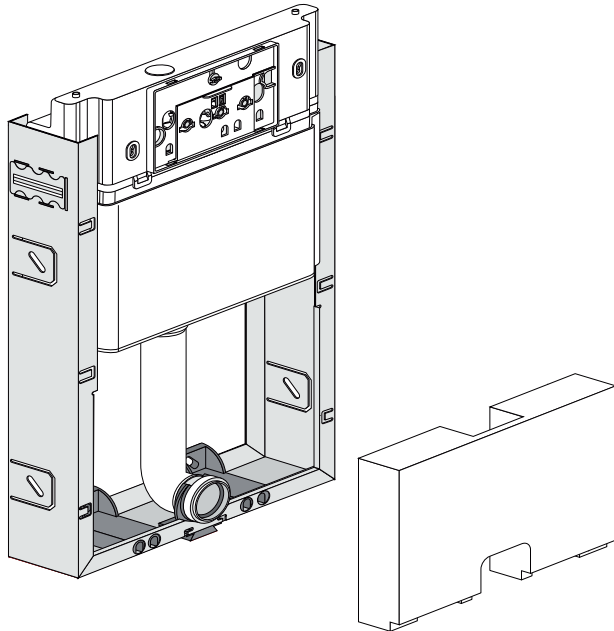

BASIC WC SYSTEM

8.9565.1.000.000.1

11

12

Service