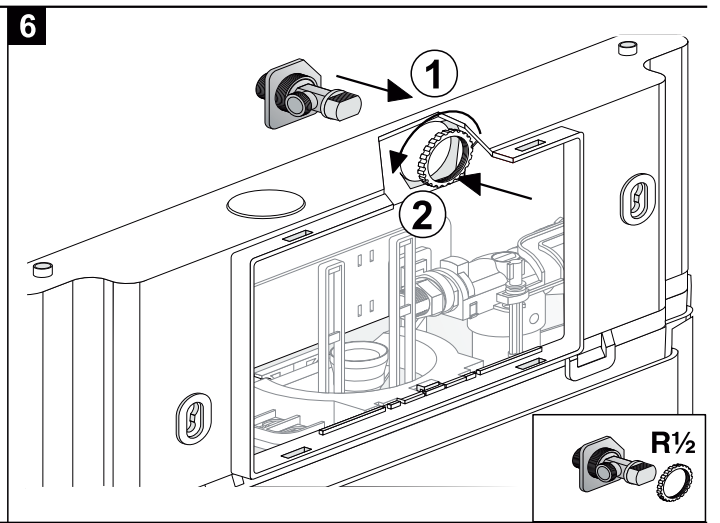

BASIC WC SYSTEM

8.9565.1.000.000.1

11

12

Service