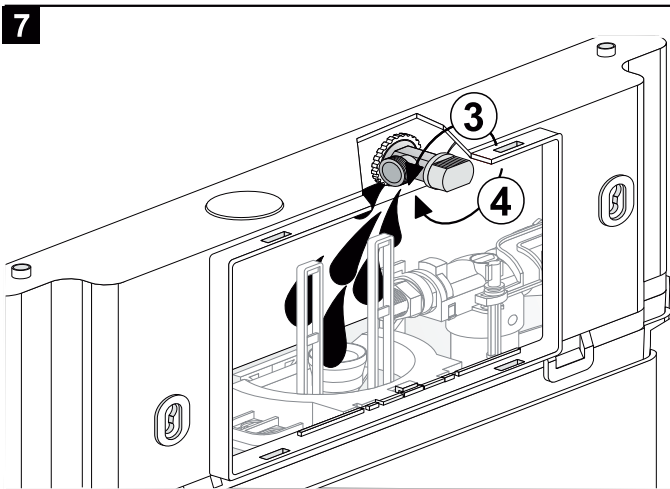

BASIC WC SYSTEM

8.9565.1.000.000.1

11

12

Service