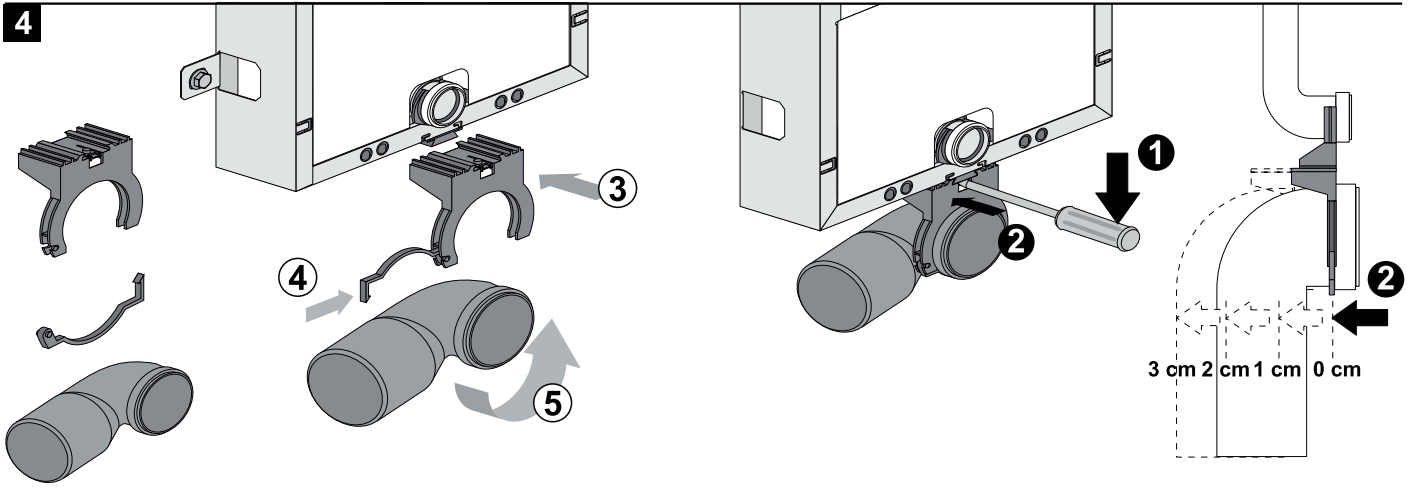

BASIC WC SYSTEM

8.9565.1.000.000.1

11

12

Service