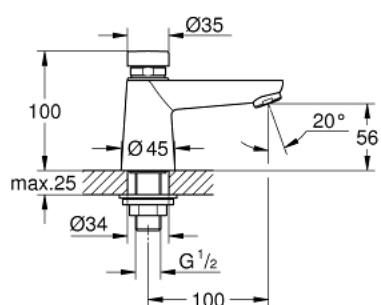

### POPIS PRODUKTU

- Barva: Chrom
- pro studenou nebo smíšenou vodu
- značení: modrá/červená
- povrchová úprava GROHE LongLife
- GROHE EcoJoy – méně vody, dokonalý průtok
- maximální průtok (při 3 barech): 5 l/min
- 3 nastavitelné časy průtoku: krátký - střední - dlouhý (tovární nastavení: krátký), přibližně 7, 15, 30 sek (závislé na tlaku)
- min. doporučený tlak 1,0 baru

## 36 265 000 EUROECO COSMOPOLITAN T SAMOUZÁVĚRNÝ STOJÁNKOVÝ VENTIL, DN 15

**NÁHRADNÍ DÍLY** , února 2016 – Nyní

1: Kartuše (Č. obj. 42383000)

1.1: Sada těsnění (Č. obj. 4271500M)

1.2: Vkládací kroužky (Č. obj. 4282000M)