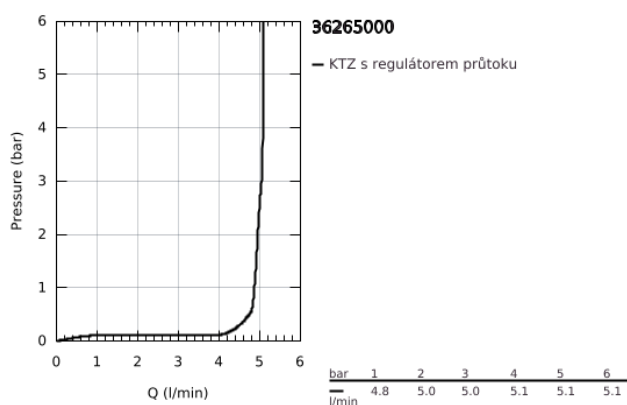

### POPIS PRODUKTU

- Barva: Chrom
- pro studenou nebo smíšenou vodu
- značení: modrá/červená
- povrchová úprava GROHE LongLife
- GROHE EcoJoy – méně vody, dokonalý průtok
- maximální průtok (při 3 barech): 5 l/min
- 3 nastavitelné časy průtoku: krátký - střední - dlouhý (tovární nastavení: krátký), přibližně 7, 15, 30 sek (závislé na tlaku)
- min. doporučený tlak 1,0 baru