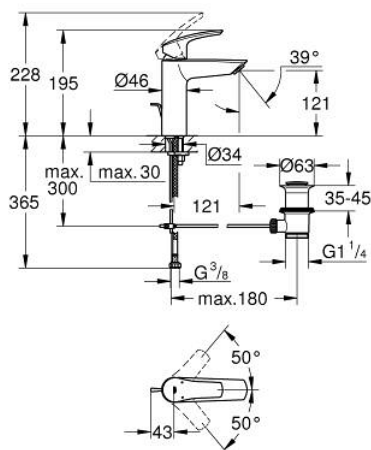

23 322 003 EUROSMART PÁKOVÁ UMYVADLOVÁ BATERIE DN 15, VELIKOST M

POPIS PRODUKTU

- Barva: Chrom
- single hole installation
- kovová rukojeť
- keramická kartuše 28 mm s GROHE SilkMove
- adjustable flow rate limiter
- with temperature limiter
- povrchová úprava GROHE Long-Life
- GROHE Water Saving – méně vody, dokonalý průtok
- maximum flow rate (at 3 bar): 5 l/min
- Lead and Nickel Free Inner Water Ways
- GROHE FastFixation rapid installation system
- pop-up waste set 1 1/4"
- flexible connection hoses
- professional exclusive

23 322 003 EUROSMART PÁKOVÁ UMYVADLOVÁ BATERIE DN 15, VELIKOST M

NÁHRADNÍ DÍLY , července 2019 – Nyní

- 1: páka (Č. obj. 48548000)
 - 2: Kryt (Č. obj. 46116000)
 - 3: Kartuše (Č. obj. 48518000)
 - 4: táhlo (Č. obj. 65936PD0)
 - 5: Perlátor (Č. obj. 48159000)
 - 6: Kontrašroubení (Č. obj. 46645000)
 - 7: Odpadová garnitura DN 32 (Č. obj. 28910000)
 - 7.1: Zátka (Č. obj. 07182000)
 - 7.2: Excentrická ovládací páka (Č. obj. 07052000)
 - 8: Montážní klíč (Č. obj. 19017000)*
 - 9: Excentrická ovládací páka (Č. obj. 07341000)*
- * Volitelné příslušenství