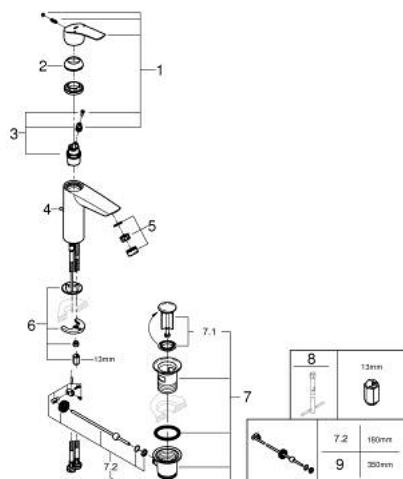

23 322 003 EUROSMART PÁKOVÁ UMYVADLOVÁ BATERIE DN 15, VELIKOST M

POPIS PRODUKTU

- Barva: Chrom
- single hole installation
- kovová rukojeť
- keramická kartuše 28 mm s GROHE SilkMove
- adjustable flow rate limiter
- with temperature limiter
- povrchová úprava GROHE Long-Life
- GROHE Water Saving – méně vody, dokonalý průtok
- maximum flow rate (at 3 bar): 5 l/min
- Lead and Nickel Free Inner Water Ways
- GROHE FastFixation rapid installation system
- pop-up waste set 1 1/4"
- flexible connection hoses
- professional exclusive

23 322 003 EUROSMART PÁKOVÁ UMYVADLOVÁ BATERIE DN 15, VELIKOST M

NÁHRADNÍ DÍLY , července 2019 – Nyní

- 1: páka (Č. obj. 48548000)
 - 2: Kryt (Č. obj. 46116000)
 - 3: Kartuše (Č. obj. 48518000)
 - 4: táhlo (Č. obj. 65936PD0)
 - 5: Perlátor (Č. obj. 48159000)
 - 6: Kontrašroubení (Č. obj. 46645000)
 - 7: Odpadová garnitura DN 32 (Č. obj. 28910000)
 - 7.1: Zátka (Č. obj. 07182000)
 - 7.2: Excentrická ovládací páka (Č. obj. 07052000)
 - 8: Montážní klíč (Č. obj. 19017000)*
 - 9: Excentrická ovládací páka (Č. obj. 07341000)*
- * Volitelné příslušenství