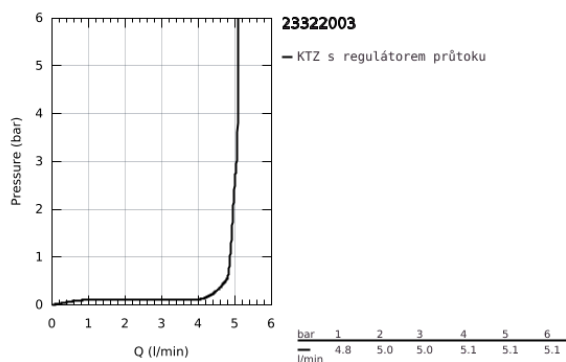

23 322 003 EUROSMART PÁKOVÁ UMYVADLOVÁ BATERIE DN 15, VELIKOST M

POPIS PRODUKTU

- Barva: Chrom
- single hole installation
- kovová rukojeť
- keramická kartuše 28 mm s GROHE SilkMove
- adjustable flow rate limiter
- with temperature limiter
- povrchová úprava GROHE Long-Life
- GROHE Water Saving – méně vody, dokonalý průtok
- maximum flow rate (at 3 bar): 5 l/min
- Lead and Nickel Free Inner Water Ways
- GROHE FastFixation rapid installation system
- pop-up waste set 1 1/4"
- flexible connection hoses
- professional exclusive

23 322 003 EUROSMART PÁKOVÁ UMYVADLOVÁ BATERIE DN 15, VELIKOST M

NÁHRADNÍ DÍLY , července 2019 – Nyní

- 1: páka (Č. obj. 48548000)
 - 2: Kryt (Č. obj. 46116000)
 - 3: Kartuše (Č. obj. 48518000)
 - 4: táhlo (Č. obj. 65936PD0)
 - 5: Perlátor (Č. obj. 48159000)
 - 6: Kontrašroubení (Č. obj. 46645000)
 - 7: Odpadová garnitura DN 32 (Č. obj. 28910000)
 - 7.1: Zátka (Č. obj. 07182000)
 - 7.2: Excentrická ovládací páka (Č. obj. 07052000)
 - 8: Montážní klíč (Č. obj. 19017000)*
 - 9: Excentrická ovládací páka (Č. obj. 07341000)*
- * Volitelné příslušenství