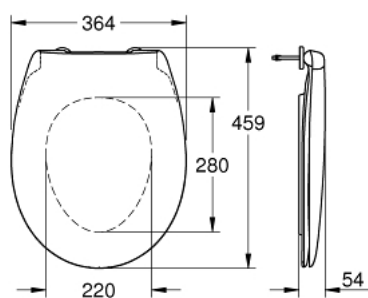

39 493 000 **BAU CERAMIC WC SEDÁTKO A POKLOP SOFTCLOSE**

POPIS PRODUKTU

- Barva: alpská bílá
- s poklopem
- snadná demontáž WC sedátka
- odnímatelné
- materiál: Duroplast
- včetně montážní sady
- panty z nerezové oceli
- snadné upevnění shora
- kompatibilní se všemi Bau Ceramic mísami kromě 39 910 000

39 493 000 BAU CERAMIC WC SEDÁTKO A POKLOP SOFTCLOSE

NÁHRADNÍ DÍLY , března 2017 – Nyní

1: Tlumič (Č. obj. 49528000)

2: vyrovnávací jednotka (Č. obj. 49530000)

3: Upevňovací set (Č. obj. 49529000)