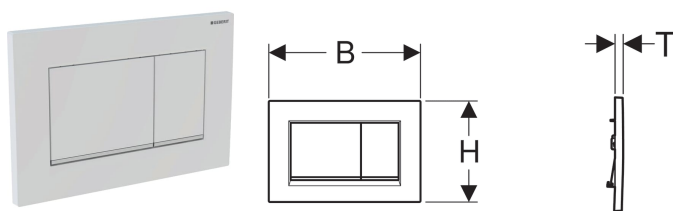

Geberit ovládací tlačítko Sigma30, pro 2 množství splachování

Obrázek s příkladem

Účel použití

- K ovládní splachování u splachovacích nádržek pod omítku Geberit Sigma

Technické údaje

Ovládací síla | < 20 N

Vlastnosti

- Ovládní zepředu
- Tyčky tlačítka zvukově izolované, rychlé nastavení bez nářadí

Obsah dodávky

- Upevňovací rámeček
- 2 stavitelné úchytky
- 2 tyčky tlačítka

Pol. č.	Barva / povrch	Popis materiálu	B	H	T	
115.883.KH.1	Deska a ovládací tlačítka: pochromovaná lesklá Designový proužek: pochromovaný matný	Plast	24.6 cm	16.4 cm	1.2 cm	
115.883.KJ.1	Deska a ovládací tlačítka: bílá Designový proužek: pochromovaný lesklý	Plast	24.6 cm	16.4 cm	1.2 cm	
115.883.KK.1	Deska a ovládací tlačítka: bílá Designový proužek: pozlacený	Plast	24.6 cm	16.4 cm	1.2 cm	
115.883.KL.1	Deska: bílá Ovládací tlačítka a designový proužek: pochromovaný matný	Plast	24.6 cm	16.4 cm	1.2 cm	
115.883.KM.1	Deska a ovládací tlačítka: černá Designový proužek: pochromovaný lesklý	Plast	24.6 cm	16.4 cm	1.2 cm	
115.883.KN.1	Deska a ovládací tlačítka: pochromovaná matná Designový proužek: pochromovaný lesklý	Plast	24.6 cm	16.4 cm	1.2 cm	
115.883.JQ.1	Deska a ovládací tlačítka: pochromované matné-lakované, povlak easy-to-clea Designový proužek: pochromovaný lesklý	Plast	24.6 cm	16.4 cm	1.2 cm	
115.883.JT.1	Deska a ovládací tlačítka: lakování bílé matné, potažené vrstvou easy-to-clean Designový proužek: pochromovaný lesklý	Plast	24.6 cm	16.4 cm	1.2 cm	
115.883.14.1	Deska a ovládací tlačítka: lakování matné černé, potažené vrstvou easy-to-clean Designový proužek: pochromovaný lesklý	Plast	24.6 cm	16.4 cm	1.2 cm	
115.883.11.1	Deska a ovládací tlačítka: bílé Designové proužky: bílé matné	Plast	24.6 cm	16.4 cm	1.2 cm	Nové
115.883.01.1	Deska a ovládací tlačítka: lakování bílé matné, potažené vrstvou easy-to-clean Designové proužky: bílé	Plast	24.6 cm	16.4 cm	1.2 cm	Nové
115.883.DW.1	Deska a ovládací tlačítka: černé Designové proužky: černé matné	Plast	24.6 cm	16.4 cm	1.2 cm	Nové