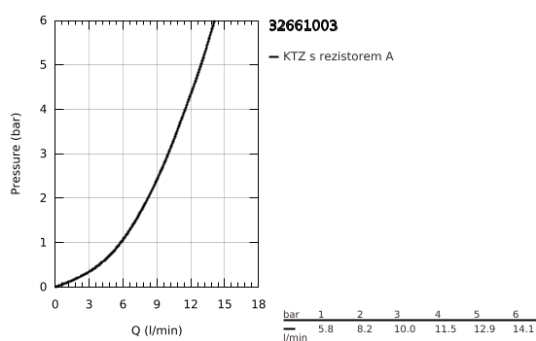

32 661 003 **CONCETTO PÁKOVÁ DŘEZOVÁ BATERIE**

POPIS PRODUKTU

- Barva: Chrom
- vysoká výpusť
- jednootvorová montáž
- povrchová úprava GROHE LongLife
- 35mm keramická kartuše GROHE SilkMove
- Vnitřní trubky bez olova a niklu
- perlátor
- nastavitelný omezovač průtoku
- otočná trubková výpusť
- otočný úhel 150°
- flexibilní připojovací hadice
- sada pro upevnění kovů
- maximální průtok (při 3 barech): 10 l/min