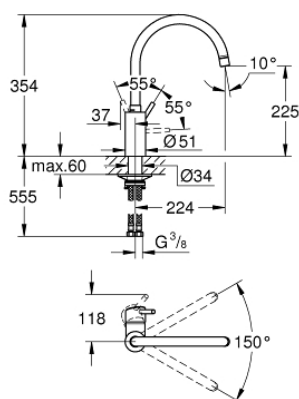

32 661 003 **CONCETTO PÁKOVÁ DŘEZOVÁ BATERIE**

POPIS PRODUKTU

- Barva: Chrom
- vysoká výpusť
- jednootvorová montáž
- povrchová úprava GROHE LongLife
- 35mm keramická kartuše GROHE SilkMove
- Vnitřní trubky bez olova a niklu
- perlátor
- nastavitelný omezovač průtoku
- otočná trubková výpusť
- otočný úhel 150°
- flexibilní připojovací hadice
- sada pro upevnění kovů
- maximální průtok (při 3 barech): 10 l/min

32 661 003 **CONCETTO PÁKOVÁ DŘEZOVÁ BATERIE**

NÁHRADNÍ DÍLY , června 2020 – Nyní

1: Kompletní páka (Č. obj. 46754000)

2: Perlátor (Č. obj. 48418000)

3: Kartuše (Č. obj. 46374000)

4: Montážní set (Č. obj. 48477000)

5: Klíč (Č. obj. 19332000)*

* Volitelné příslušenství