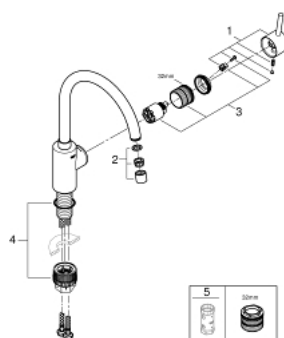

32 661 003 **CONCETTO PÁKOVÁ DŘEZOVÁ BATERIE**

POPIS PRODUKTU

- Barva: Chrom
- vysoká výpusť
- jednootvorová montáž
- povrchová úprava GROHE LongLife
- 35mm keramická kartuše GROHE SilkMove
- Vnitřní trubky bez olova a niklu
- perlátor
- nastavitelný omezovač průtoku
- otočná trubková výpusť
- otočný úhel 150°
- flexibilní připojovací hadice
- sada pro upevnění kovů
- maximální průtok (při 3 barech): 10 l/min

32 661 003 **CONCETTO PÁKOVÁ DŘEZOVÁ BATERIE**

NÁHRADNÍ DÍLY , června 2020 – Nyní

1: Kompletní páka (Č. obj. 46754000)

2: Perlátor (Č. obj. 48418000)

3: Kartuše (Č. obj. 46374000)

4: Montážní set (Č. obj. 48477000)

5: Klíč (Č. obj. 19332000)*

* Volitelné příslušenství