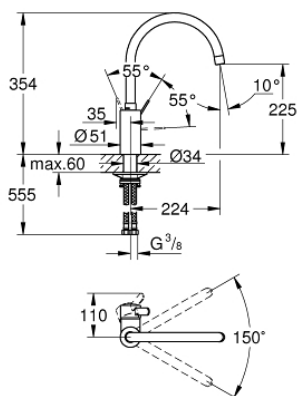

32 843 002 EUROSMART COSMOPOLITAN PÁKOVÁ DŘEZOVÁ BATERIE, DN 15

POPIS PRODUKTU

- Barva: chrom
- vysoká výpusť
- jednootvorová montáž
- povrchová úprava GROHE Long-Life
- 35mm keramická kartuše GROHE SilkMove
- vedení vody uvnitř - bez niklu a olova
- perlátor
- nastavitelný omezovač průtoku
- otočná výpusť
- otočný úhel 150°
- flexi připojovací hadičky
- kovový instalační set

32 843 002 EUROSMART COSMOPOLITAN PÁKOVÁ DŘEZOVÁ BATERIE, DN 15

NÁHRADNÍ DÍLY , dubna 2020 – Nyní

1: Kompletní páka (Č. obj. 46683000)

2: Perlátor (Č. obj. 48418000)

3: Kartuše (Č. obj. 46374000)

4: Montážní set (Č. obj. 48477000)

5: Klíč (Č. obj. 19332000)*

* Volitelné příslušenství