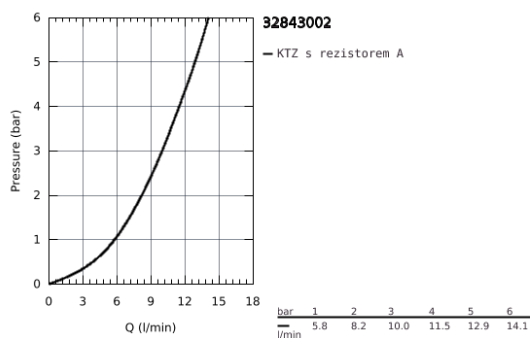

32 843 002 EUROSMART COSMOPOLITAN PÁKOVÁ DŘEZOVÁ BATERIE, DN 15

POPIS PRODUKTU

- Barva: chrom
- vysoká výpusť
- jednootvorová montáž
- povrchová úprava GROHE Long-Life
- 35mm keramická kartuše GROHE SilkMove
- vedení vody uvnitř - bez niklu a olova
- perlátor
- nastavitelný omezovač průtoku
- otočná výpusť
- otočný úhel 150°
- flexi připojovací hadičky
- kovový instalační set